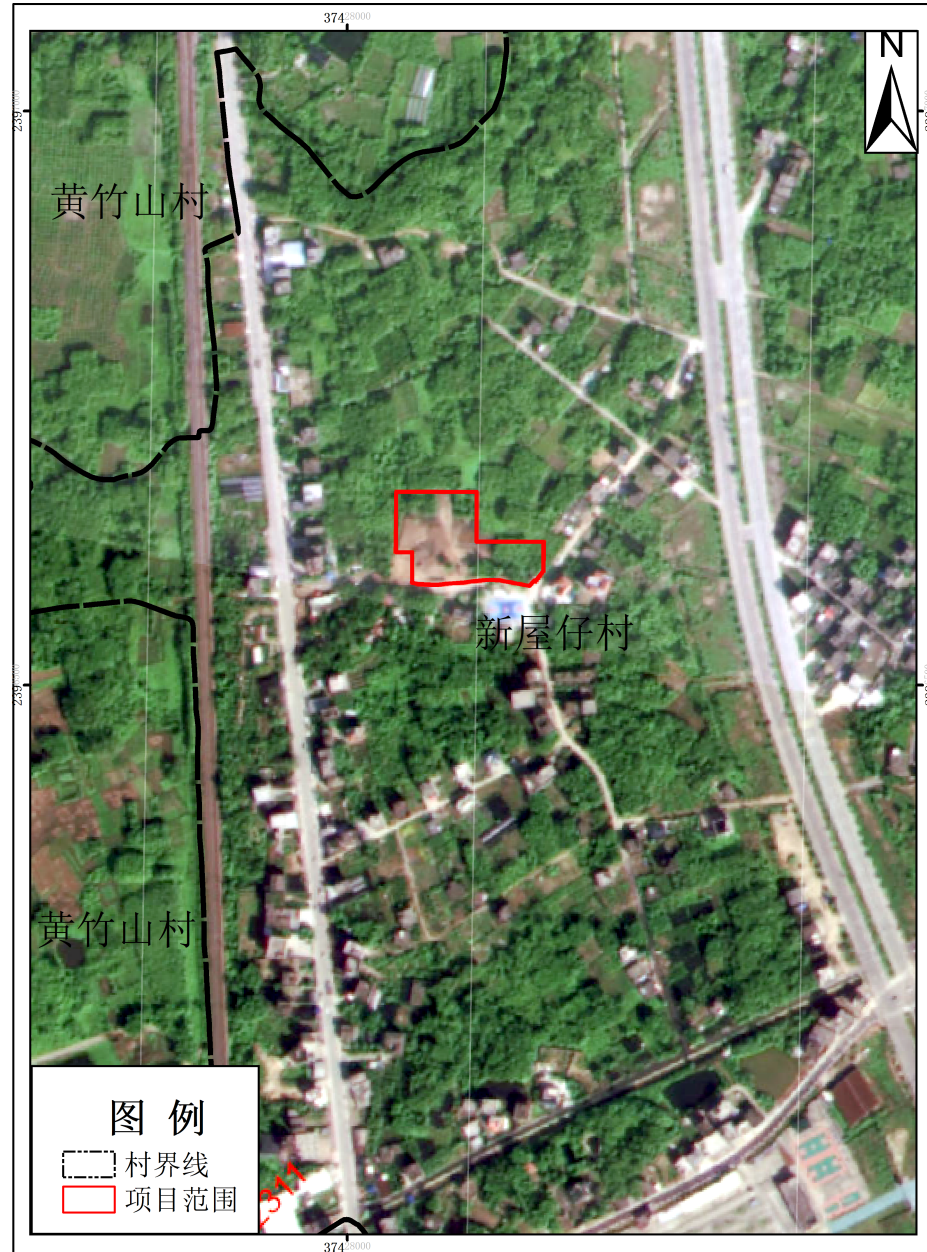

廉江市河唇镇2024年度第四批次建设用地影像图

2000国家大地坐标
1985国家高程基准

1:5000

廉江市自然资源局
二〇二四年十一月