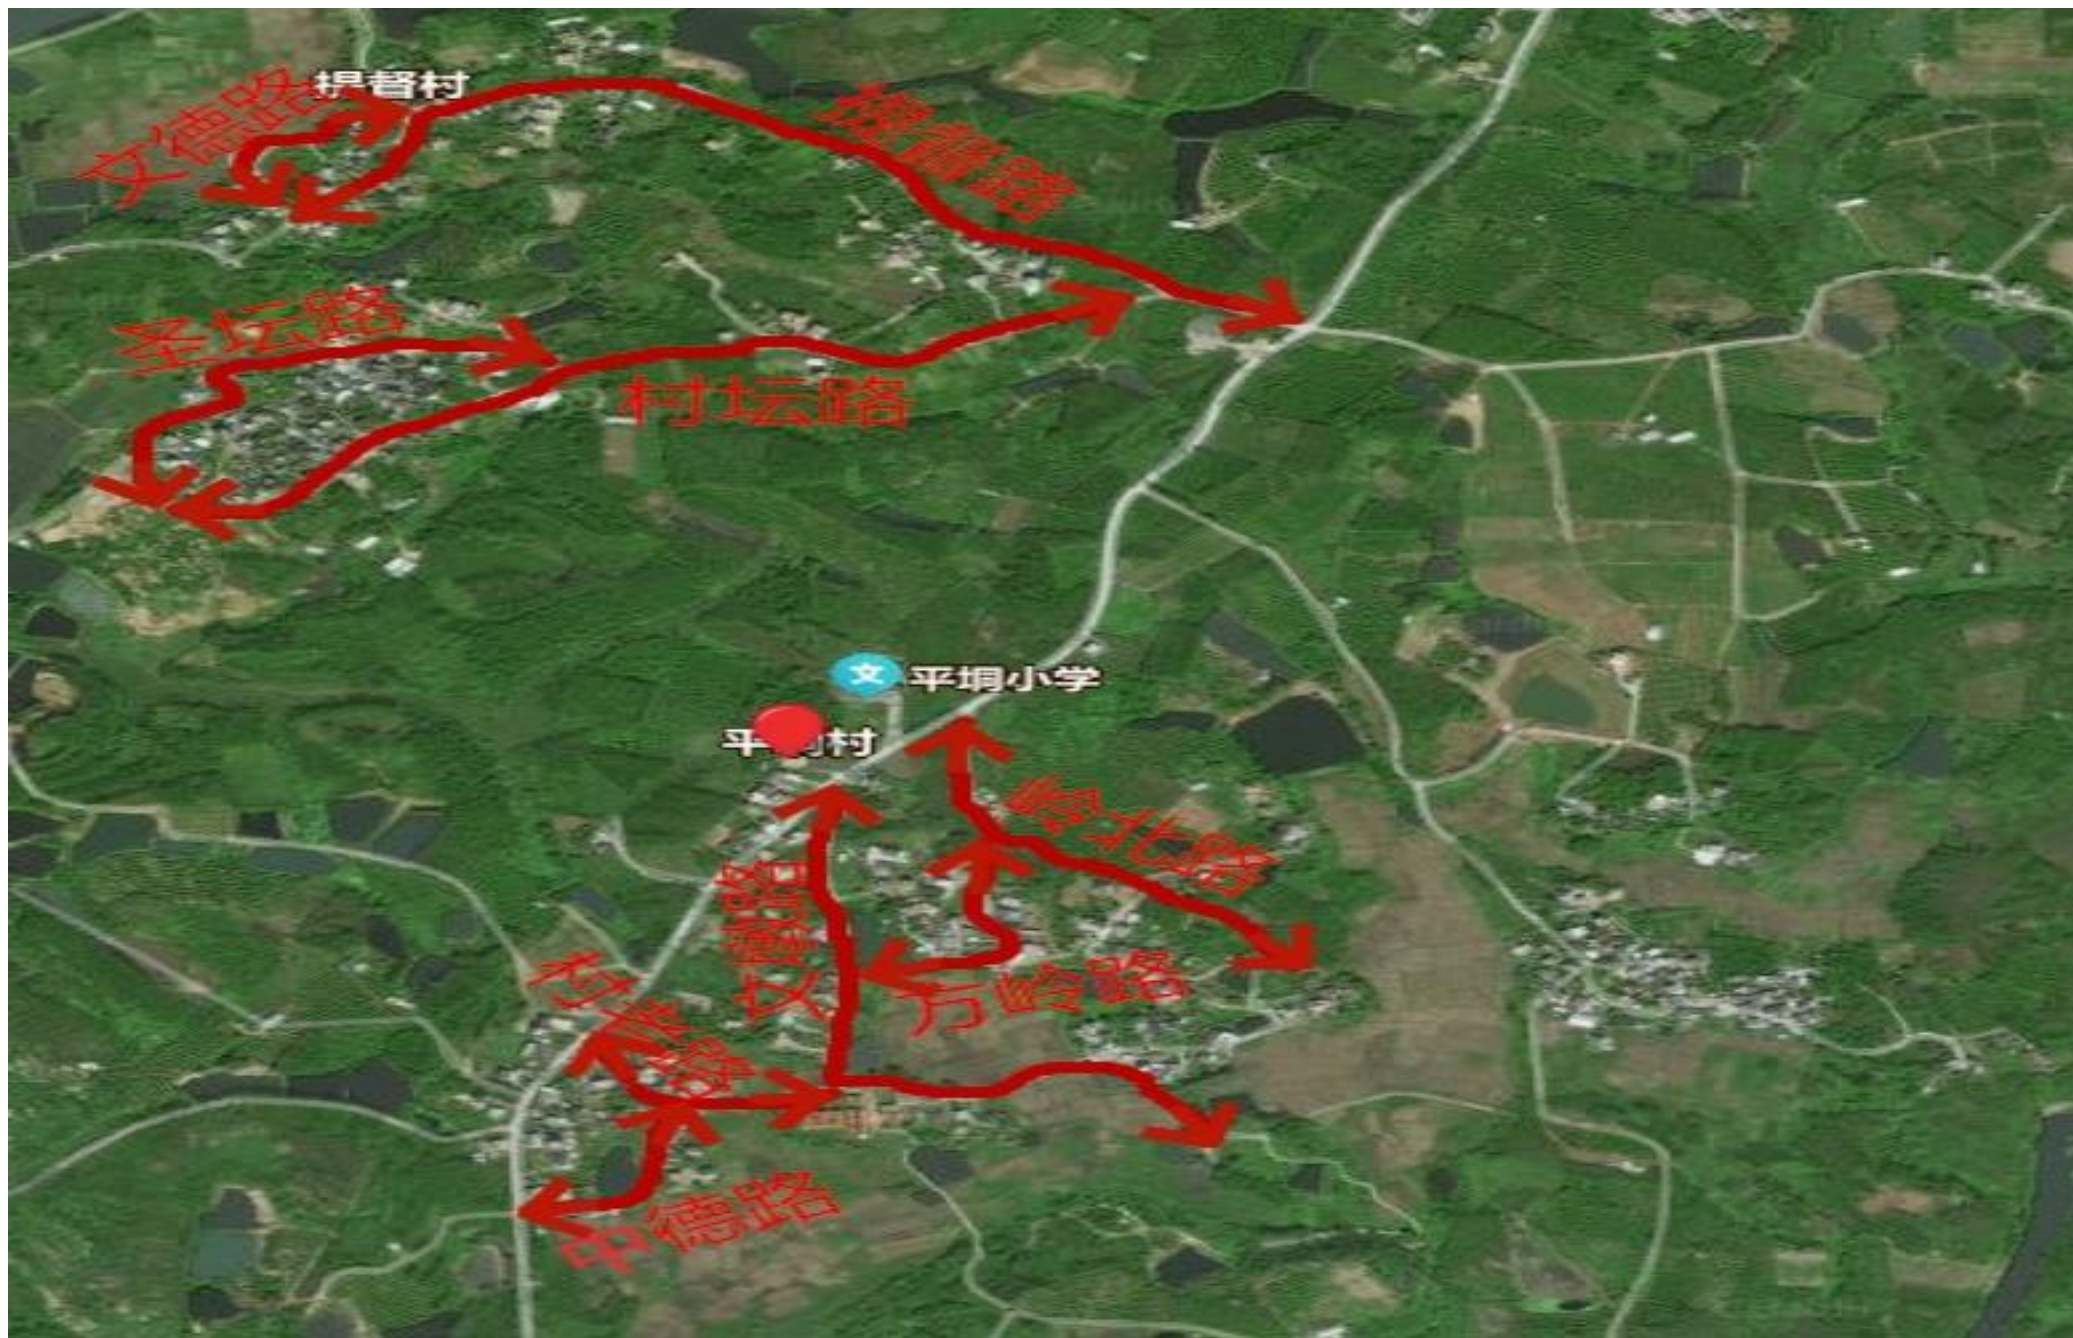

高桥镇红寨村委道路规划示意图

高桥镇李村村村委道路规划示意图

高桥镇平垌村委道路规划示意图

高桥镇平垌村委道路规划示意图

高桥镇坡督村委道路规划示意图

高桥镇高桥村委道路规划示意图

高桥镇德耀村委道路规划示意图

雅塘镇百丰山村委道路规划示意图

雅塘镇大人岭村委道路规划示意图

雅塘镇大人岭村委道路规划示意图

雅塘镇东街山村委道路规划示意图

雅塘镇高山下村委道路规划示意图

雅塘镇江东村委道路规划示意图

雅塘镇山角村委道路规划示意图

雅塘镇松树下村委道路规划示意图

雅塘镇陀村村委道路规划示意图

车板镇旧埠村委道路规划示意图

车板镇居委道路规划示意图

车板镇居委道路规划示意图

车板镇龙塘村委道路规划示意图

车板镇龙头沙村委+坡心村委道路规划示意图

车板镇龙眼根村委道路规划示意图

车板镇陆地村委道路规划示意图

车板镇名教村委道路规划示意图