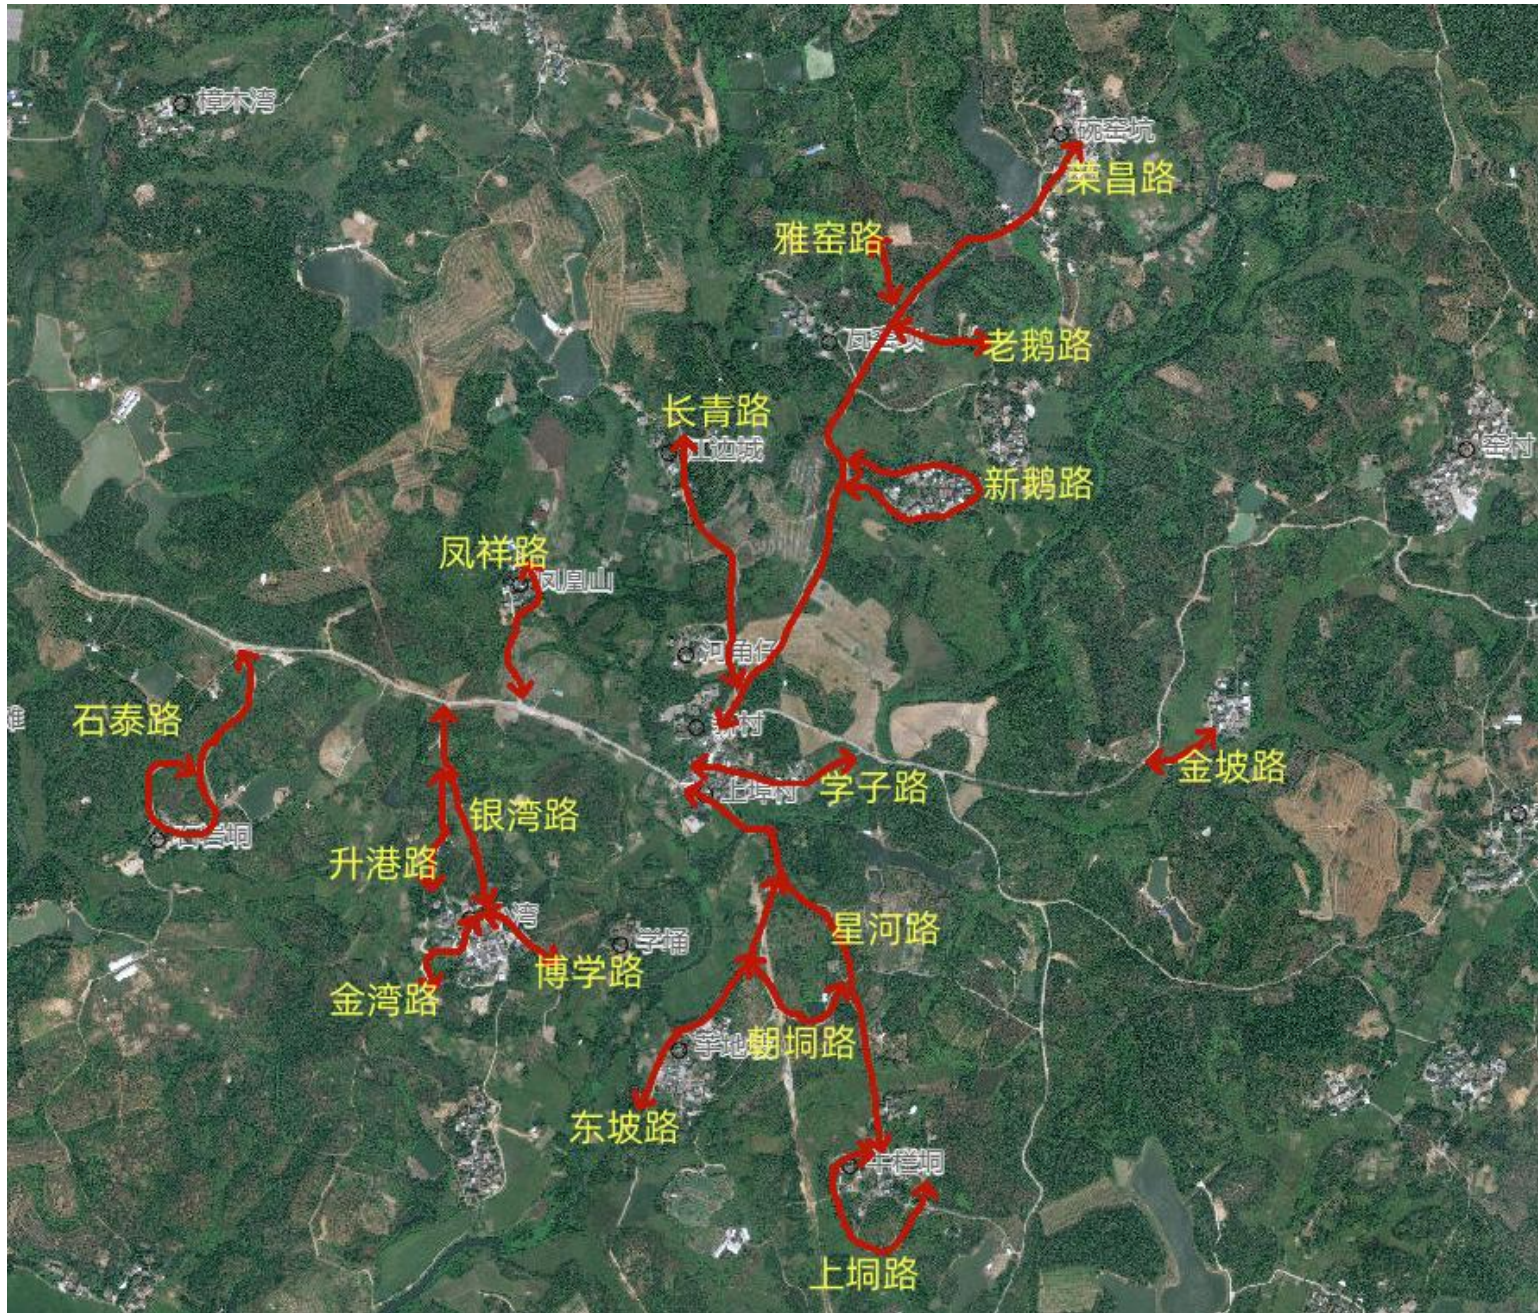

车板镇旧埠村委道路规划示意图

车板镇居委道路规划示意图

车板镇居委道路规划示意图

车板镇龙塘村委道路规划示意图

车板镇龙头沙村委+坡心村委道路规划示意图

车板镇龙眼根村委道路规划示意图

车板镇陆地村委道路规划示意图

车板镇名教村委道路规划示意图

车板镇名教村委道路规划示意图

车板镇上埠村委道路规划示意图

车板镇新村仔村委道路规划示意图

吉水镇吉水社区道路规划示意图

吉水镇大车村委道路规划示意图

吉水镇良龙山村委道路规划示意图

吉水镇南和村委道路规划示意图

吉水镇上坝村委道路规划示意图