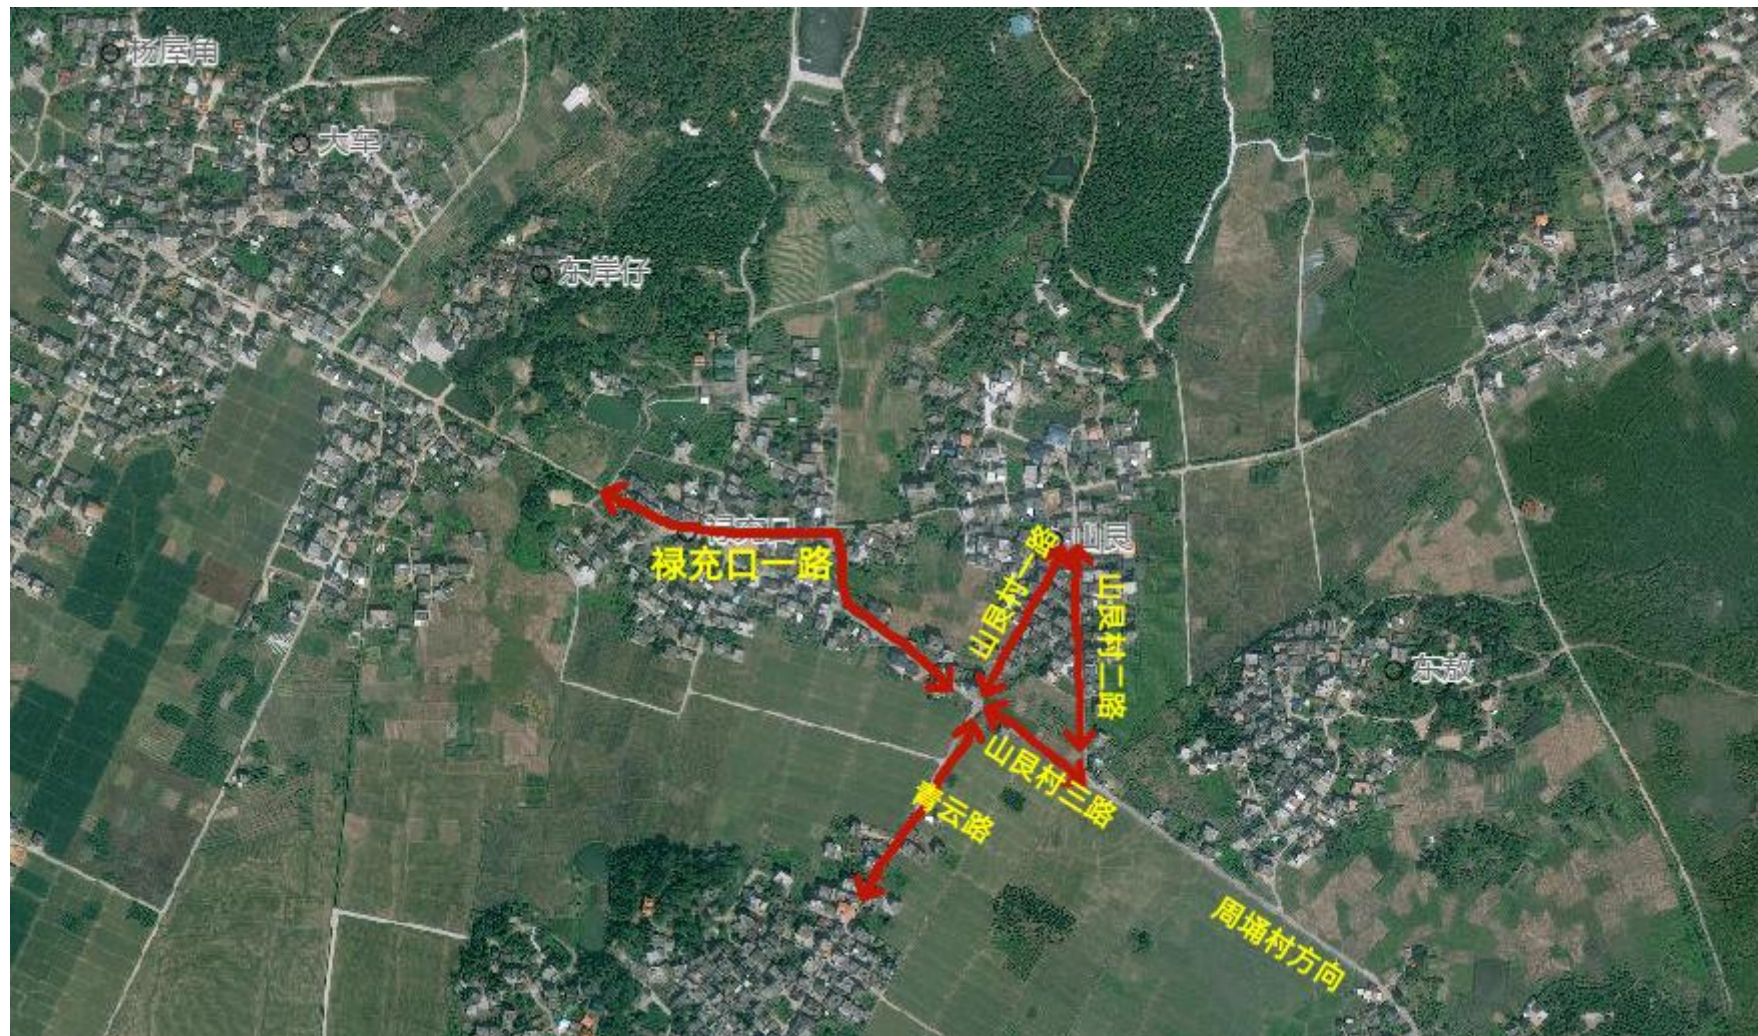

吉水镇那楼寨村委道路规划示意图