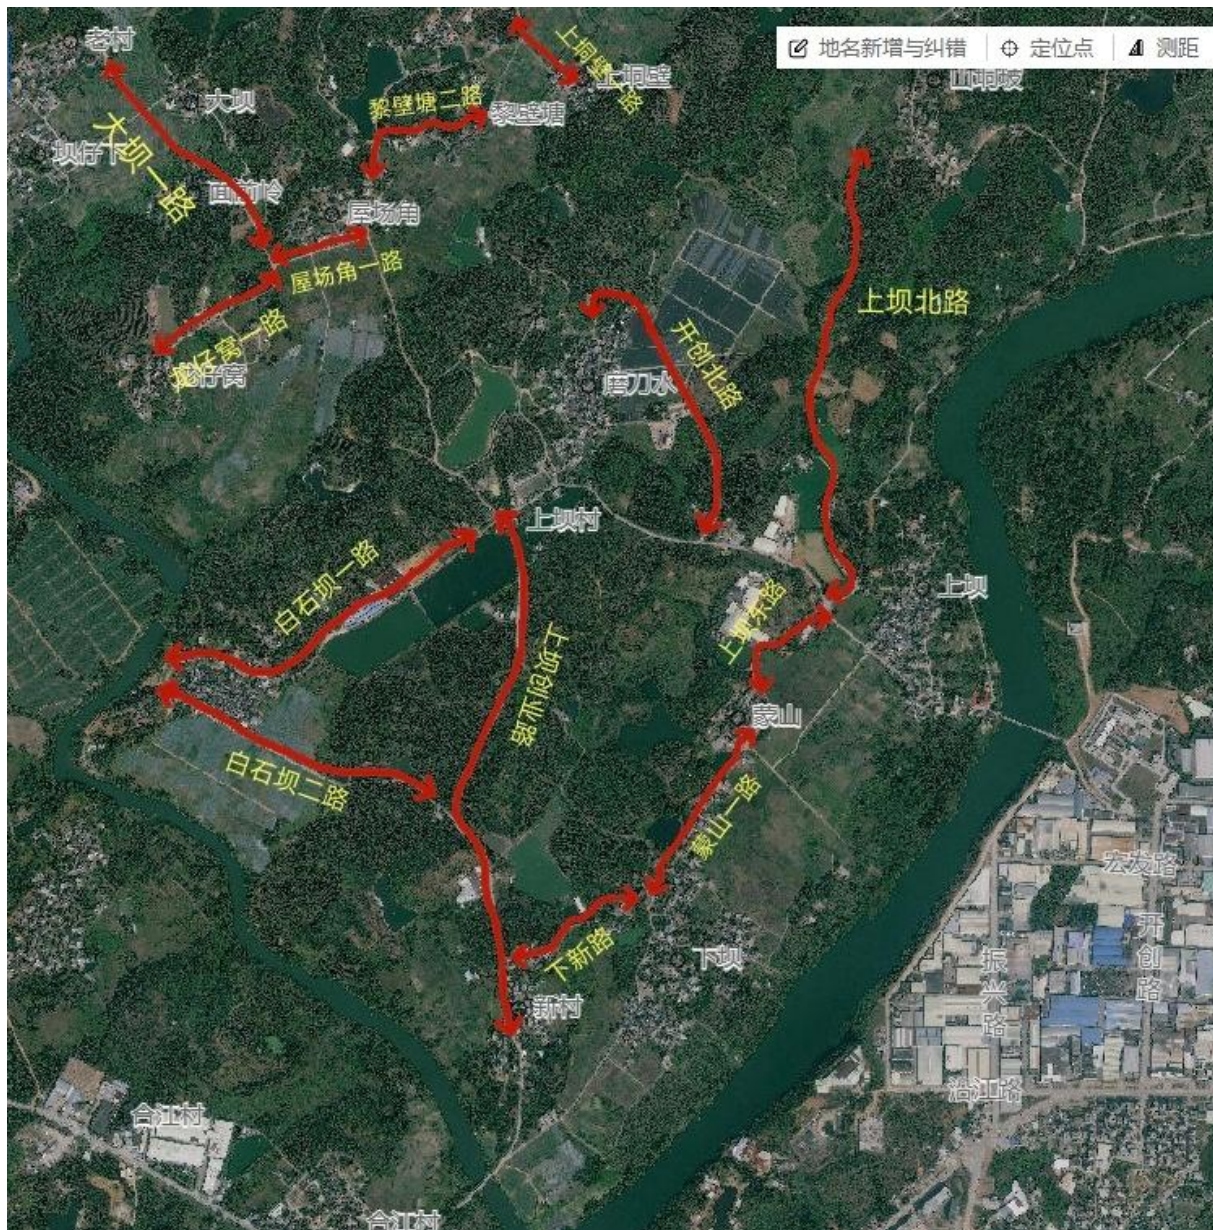

车板镇旧埠村委道路规划示意图

车板镇居委道路规划示意图

车板镇居委道路规划示意图

车板镇龙塘村委道路规划示意图

车板镇龙头沙村委+坡心村委道路规划示意图

车板镇龙眼根村委道路规划示意图

车板镇陆地村委道路规划示意图

车板镇名教村委道路规划示意图

车板镇名教村委道路规划示意图

车板镇上埠村委道路规划示意图

车板镇新村仔村委道路规划示意图

吉水镇吉水社区道路规划示意图

吉水镇大车村委道路规划示意图

吉水镇良龙山村委道路规划示意图

吉水镇南和村委道路规划示意图

吉水镇上坝村委道路规划示意图