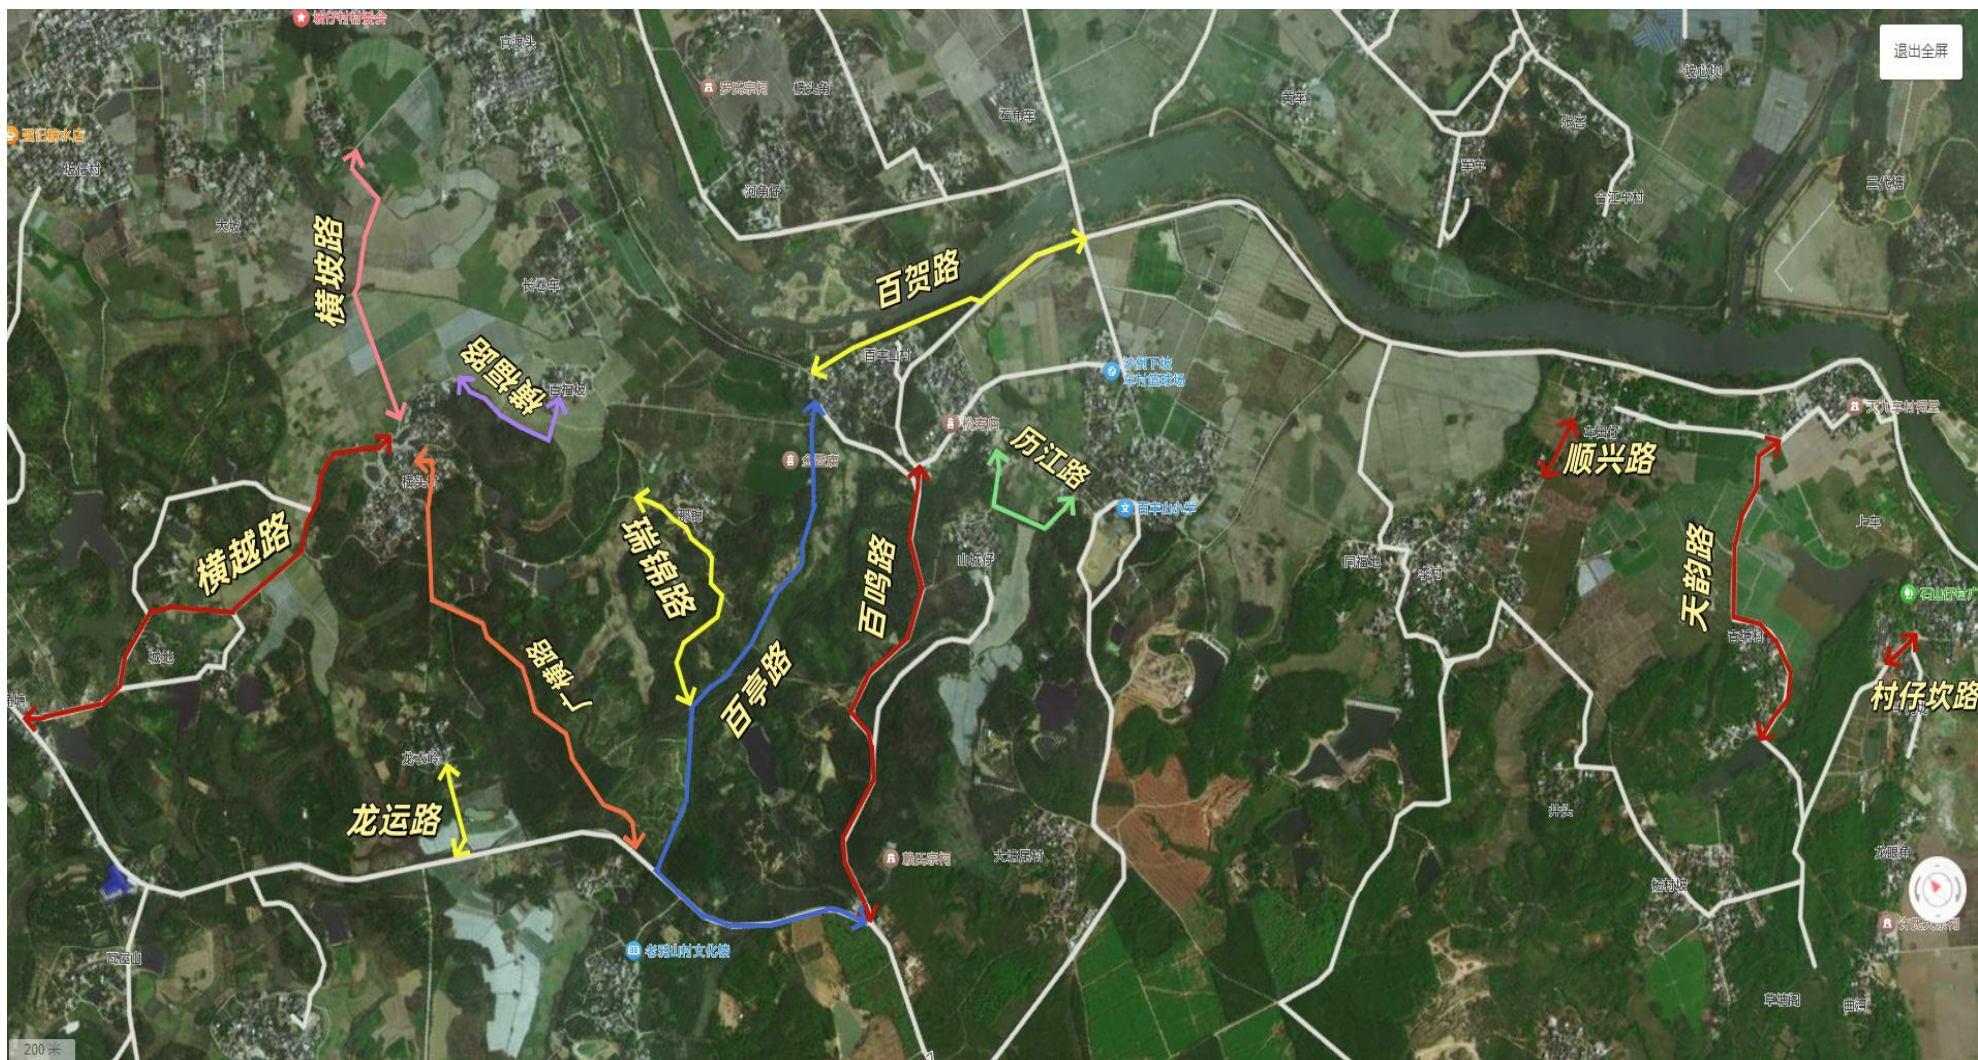

高桥镇红寨村委道路规划示意图

高桥镇李村村村委道路规划示意图

高桥镇平垌村委道路规划示意图

高桥镇平垌村委道路规划示意图

高桥镇坡督村委道路规划示意图

高桥镇高桥村委道路规划示意图

高桥镇德耀村委道路规划示意图

雅塘镇百丰山村委道路规划示意图

雅塘镇大人岭村委道路规划示意图

雅塘镇大人岭村委道路规划示意图

雅塘镇东街山村委道路规划示意图

雅塘镇高山下村委道路规划示意图

雅塘镇江东村委道路规划示意图

雅塘镇山角村委道路规划示意图

雅塘镇松树下村委道路规划示意图

雅塘镇陀村村委道路规划示意图

车板镇旧埠村委道路规划示意图

车板镇居委道路规划示意图

车板镇居委道路规划示意图

车板镇龙塘村委道路规划示意图

车板镇龙头沙村委+坡心村委道路规划示意图

车板镇龙眼根村委道路规划示意图

车板镇陆地村委道路规划示意图

车板镇名教村委道路规划示意图