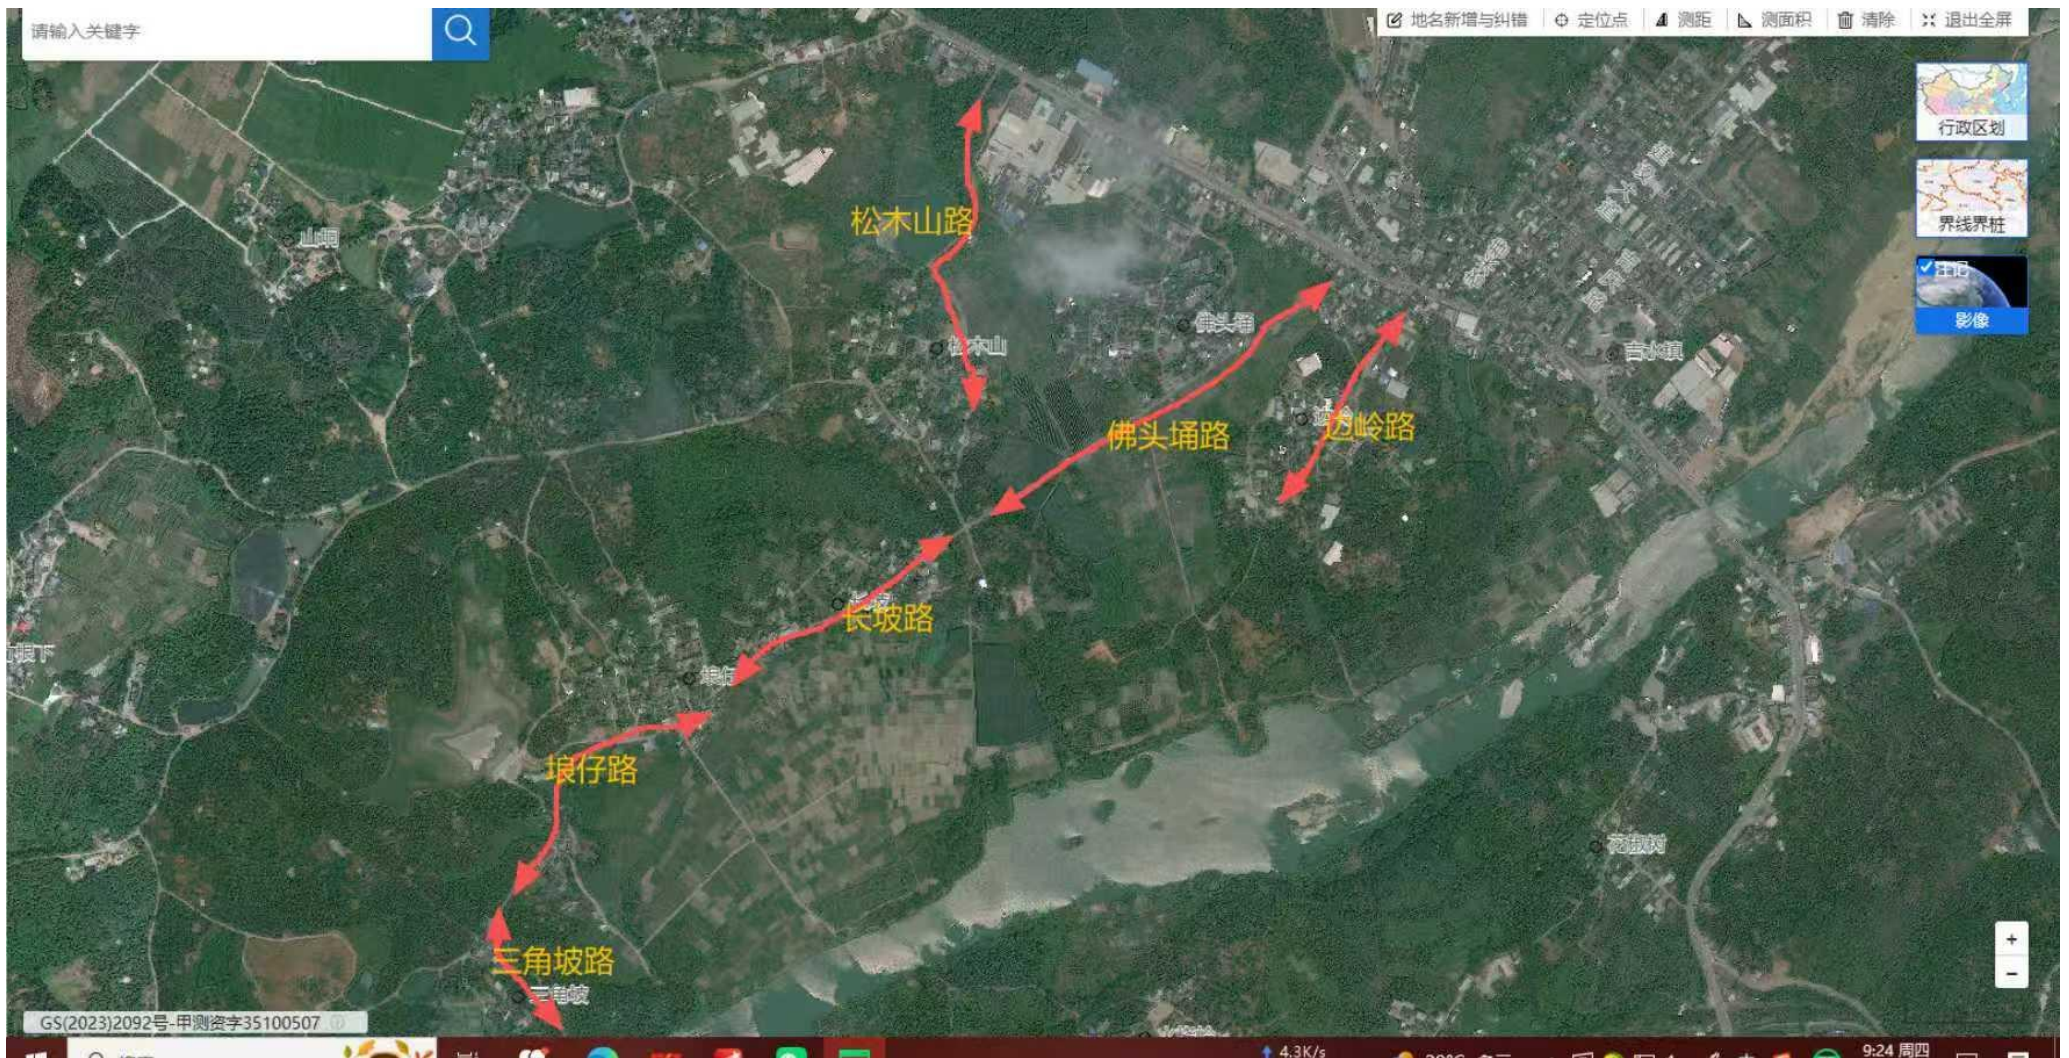

吉水镇吉水村委道路规划示意图