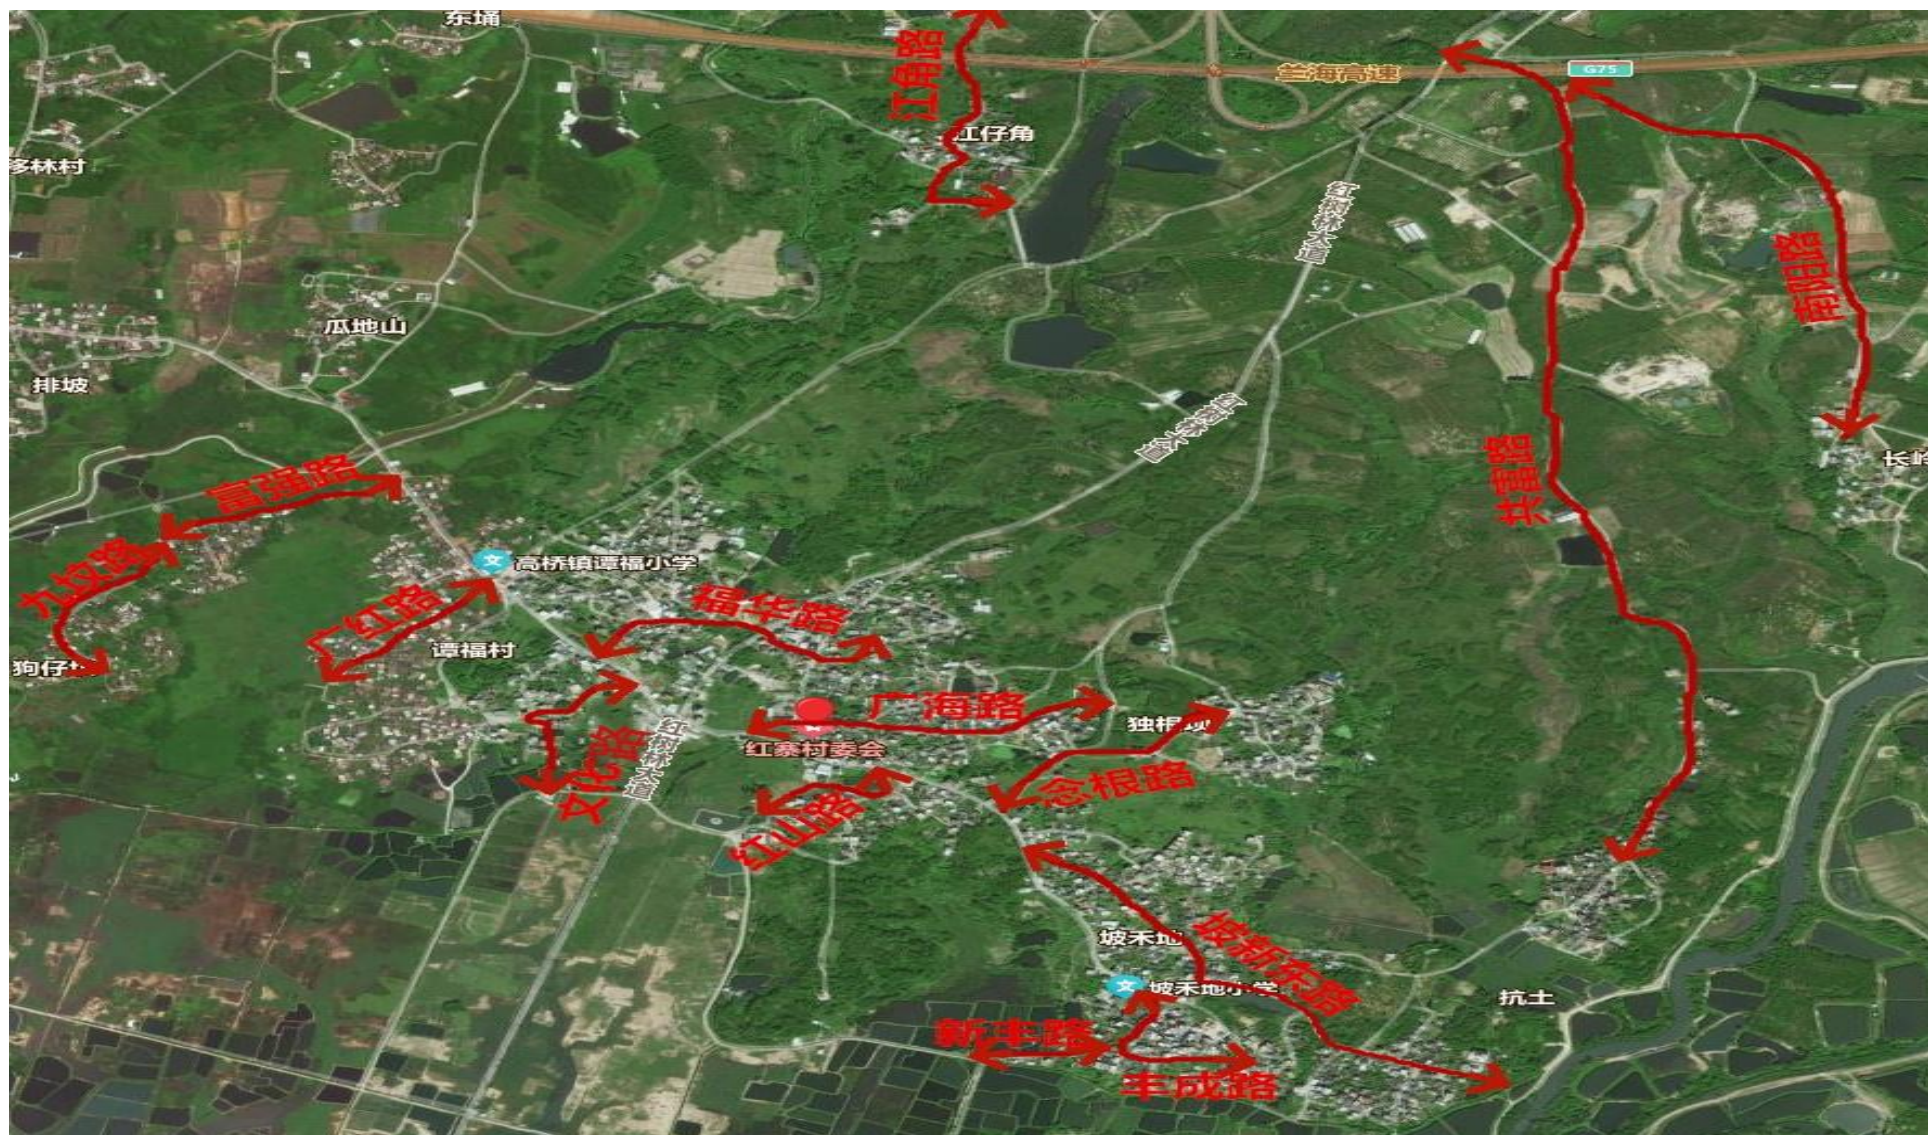

高桥镇红寨村委道路规划示意图

高桥镇李村村村委道路规划示意图

高桥镇平垌村委道路规划示意图

高桥镇平垌村委道路规划示意图

高桥镇坡督村委道路规划示意图

高桥镇高桥村委道路规划示意图

高桥镇德耀村委道路规划示意图

雅塘镇百丰山村委道路规划示意图