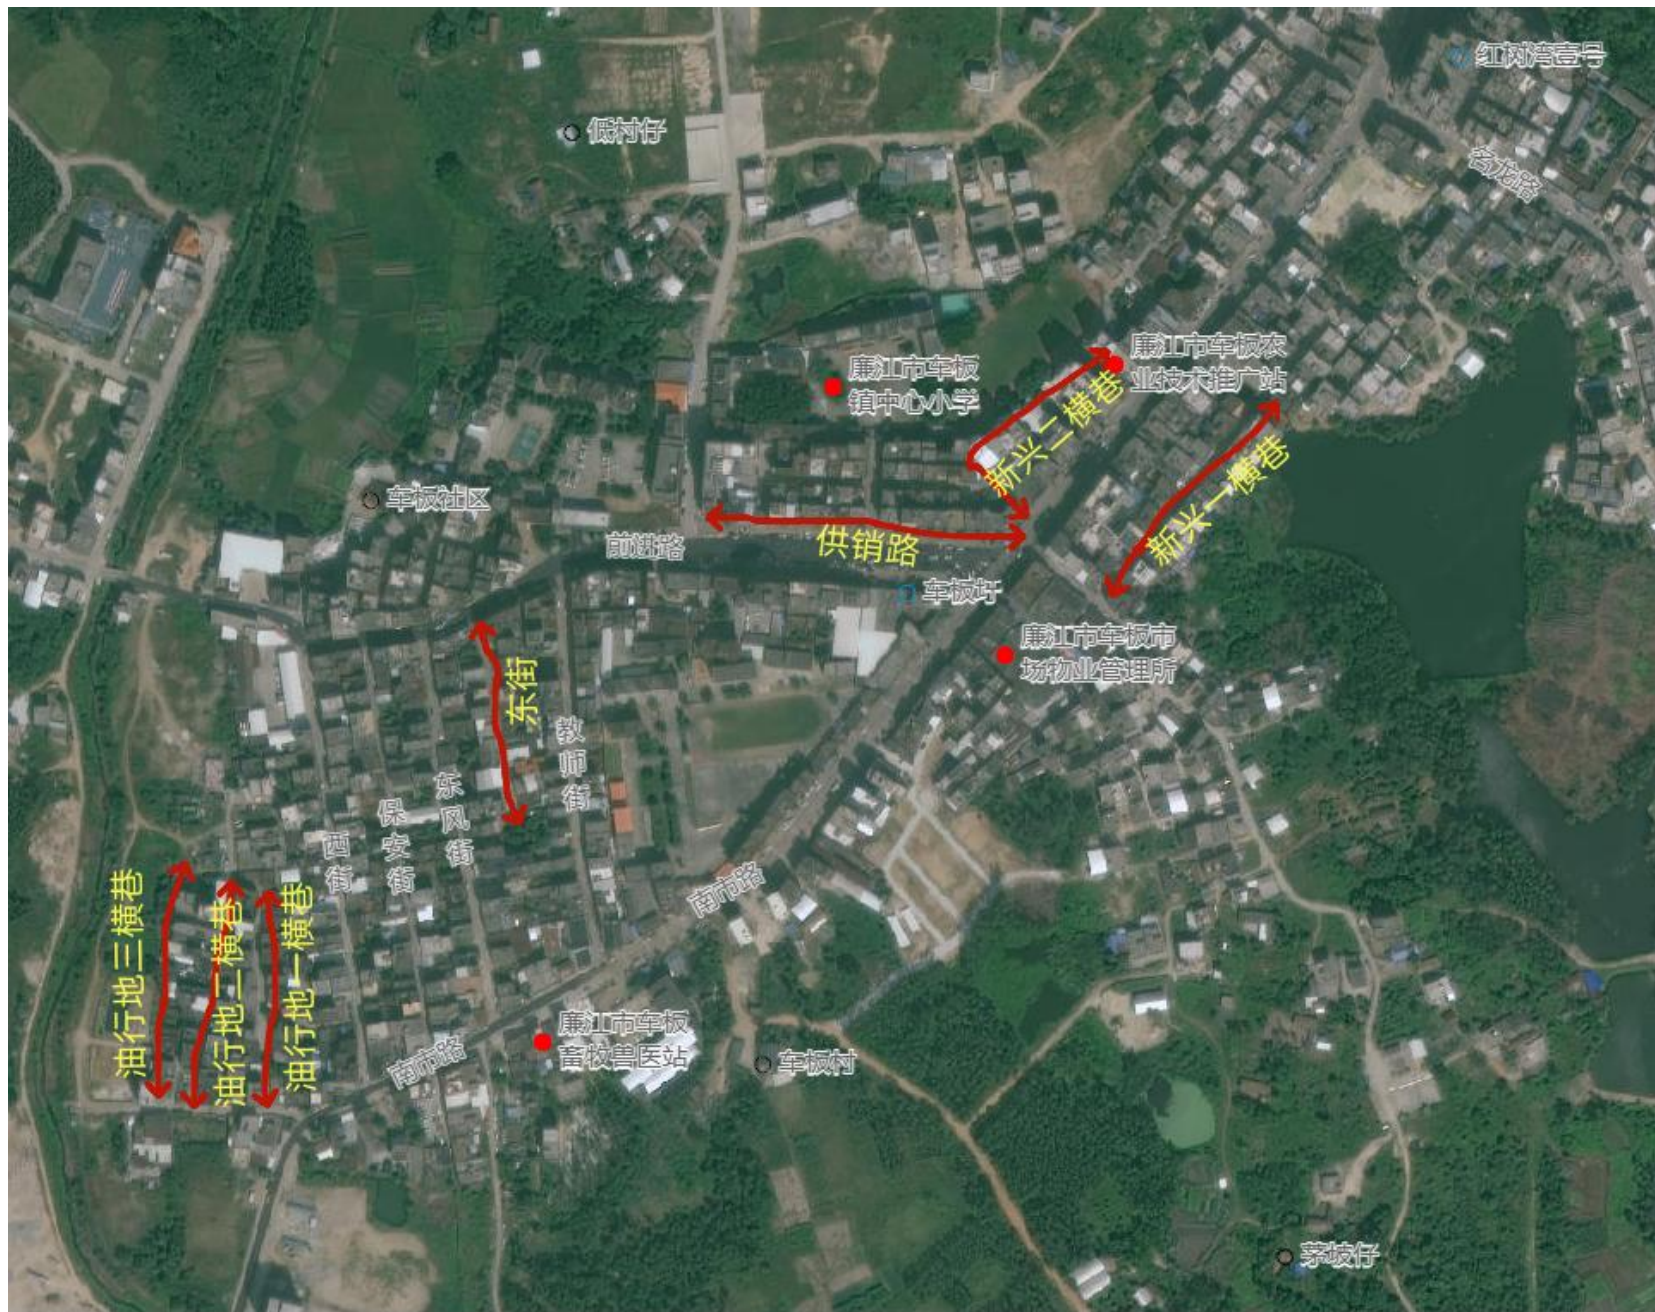

车板镇旧埠村委道路规划示意图

车板镇居委道路规划示意图

车板镇居委道路规划示意图

车板镇龙塘村委道路规划示意图

车板镇龙头沙村委+坡心村委道路规划示意图

车板镇龙眼根村委道路规划示意图

车板镇陆地村委道路规划示意图

车板镇名教村委道路规划示意图