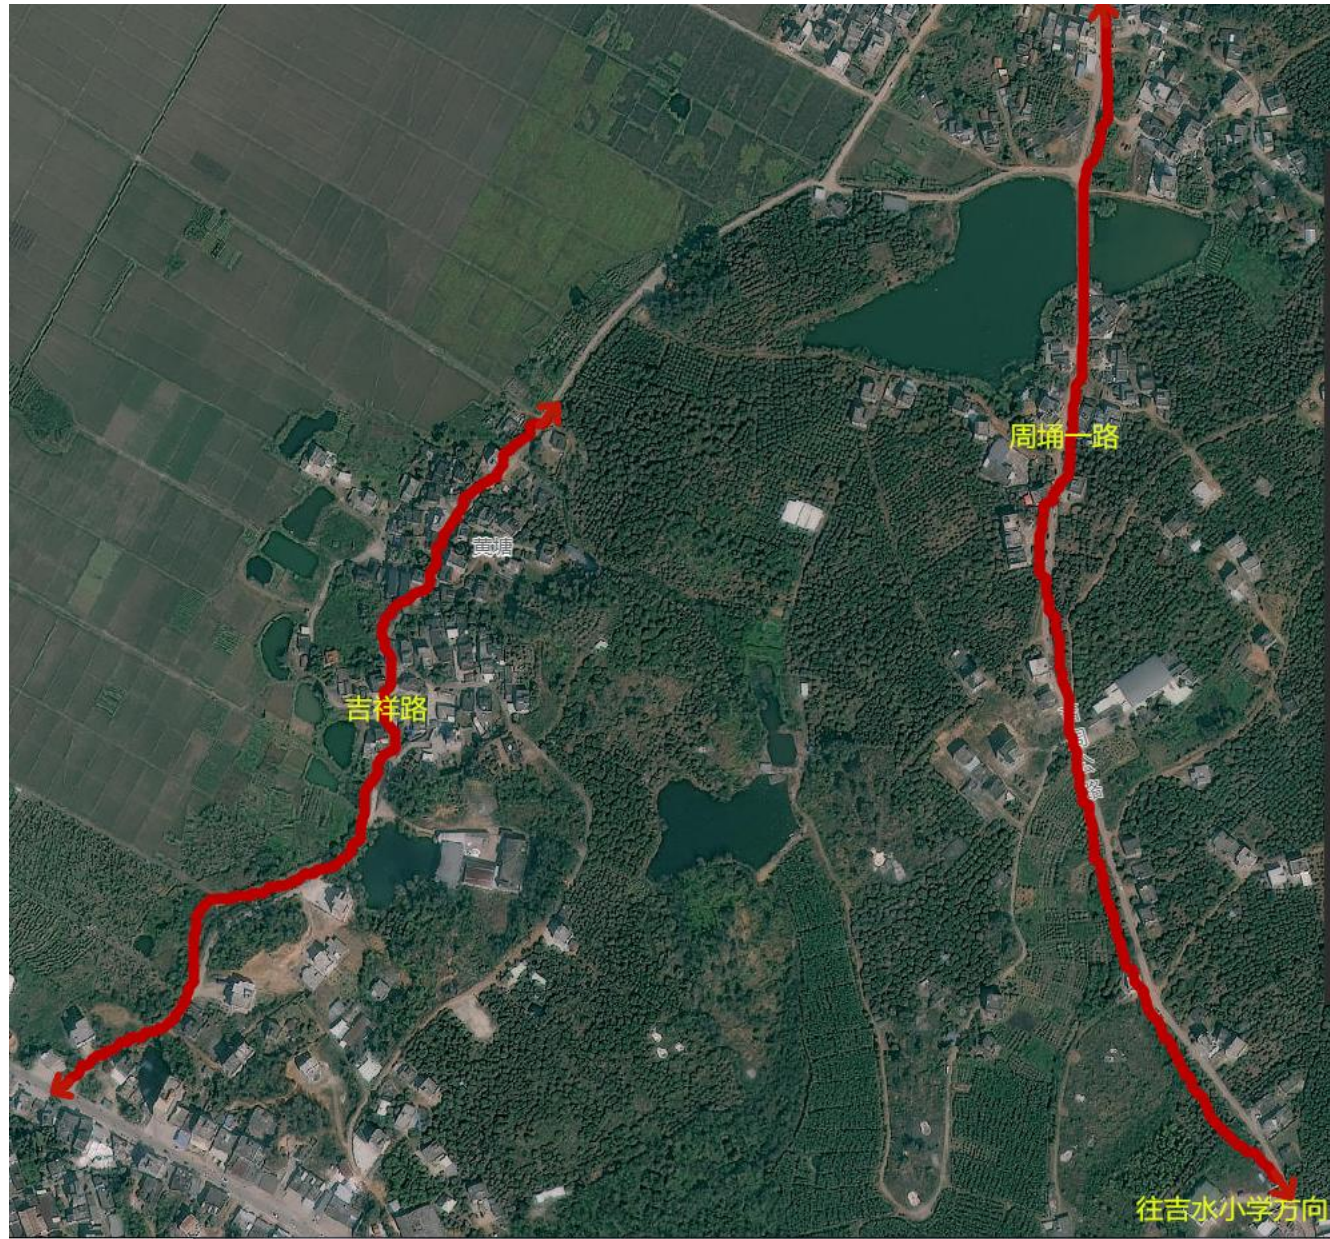

吉水镇那楼寨村委道路规划示意图