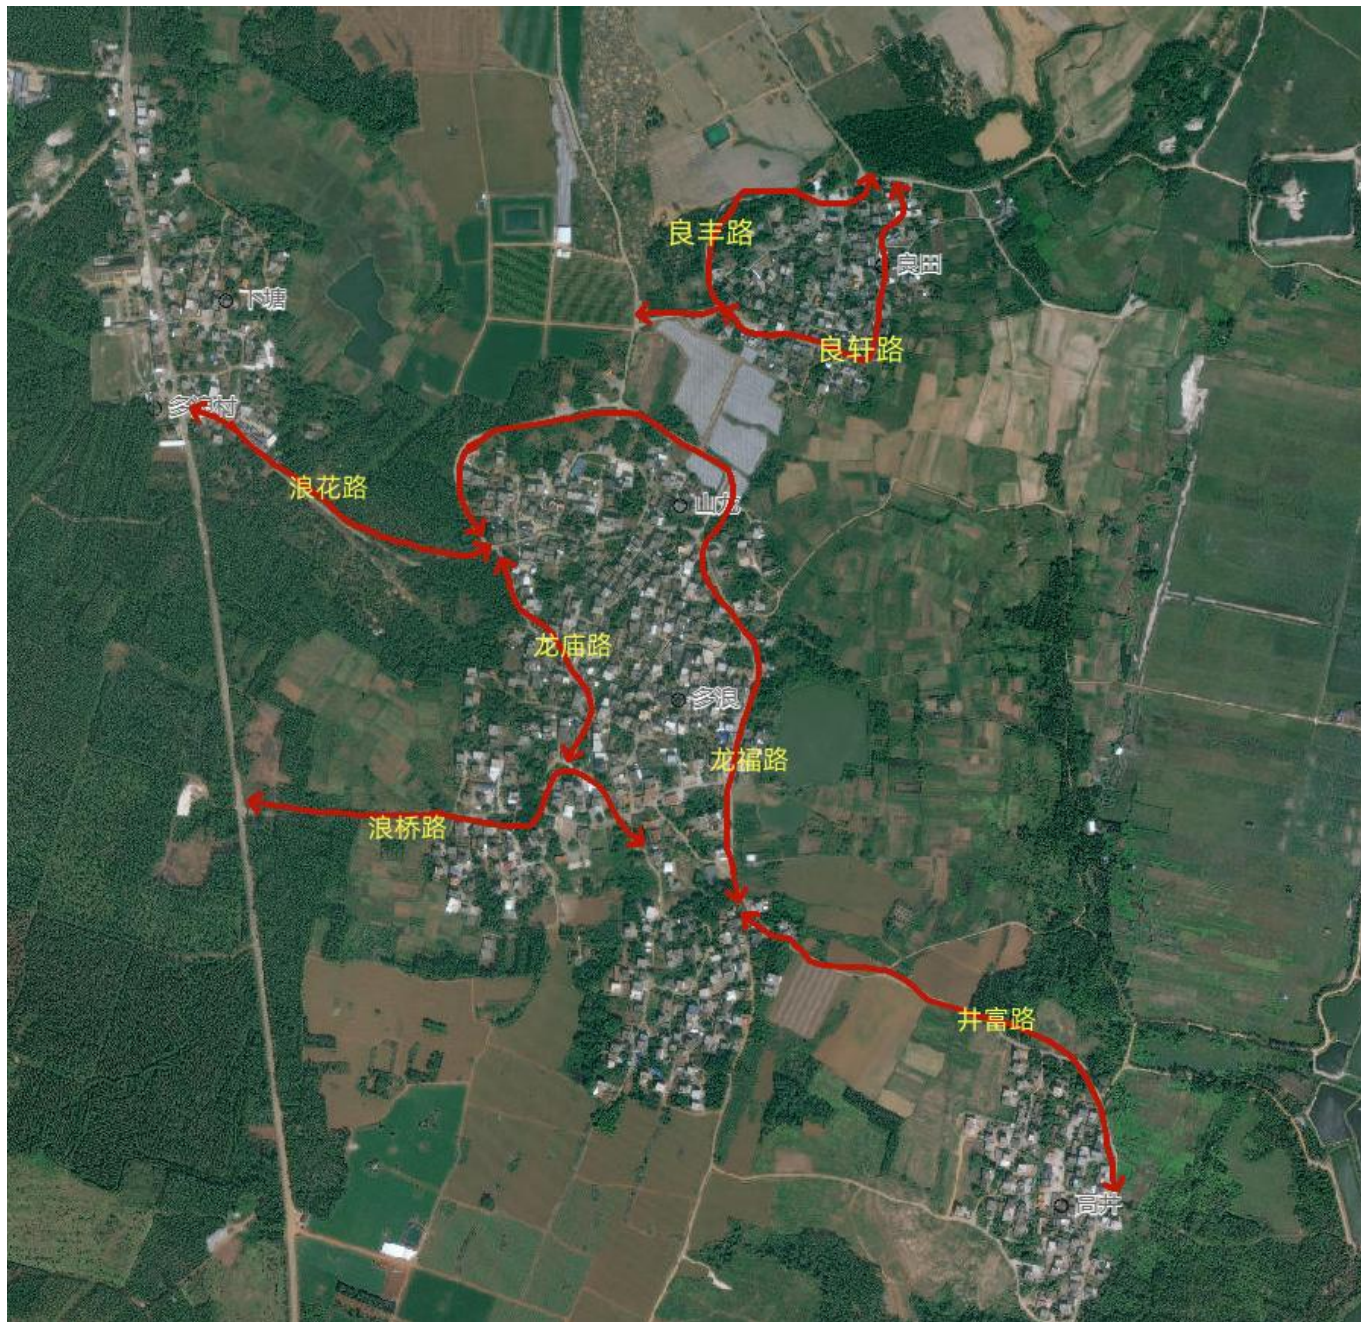

雅塘镇雅塘村委道路规划示意图

雅塘镇雅塘社区道路规划示意图

车板镇车板村委道路规划示意图

车板镇车板村委道路规划示意图

车板镇大坝村委道路规划示意图

车板镇大贵庙村委道路规划示意图

车板镇多浪村委道路规划示意图

车板镇多浪村委道路规划示意图

车板镇旧埠村委道路规划示意图

车板镇居委道路规划示意图

车板镇居委道路规划示意图

车板镇龙塘村委道路规划示意图

车板镇龙头沙村委+坡心村委道路规划示意图

车板镇龙眼根村委道路规划示意图

车板镇陆地村委道路规划示意图

车板镇名教村委道路规划示意图