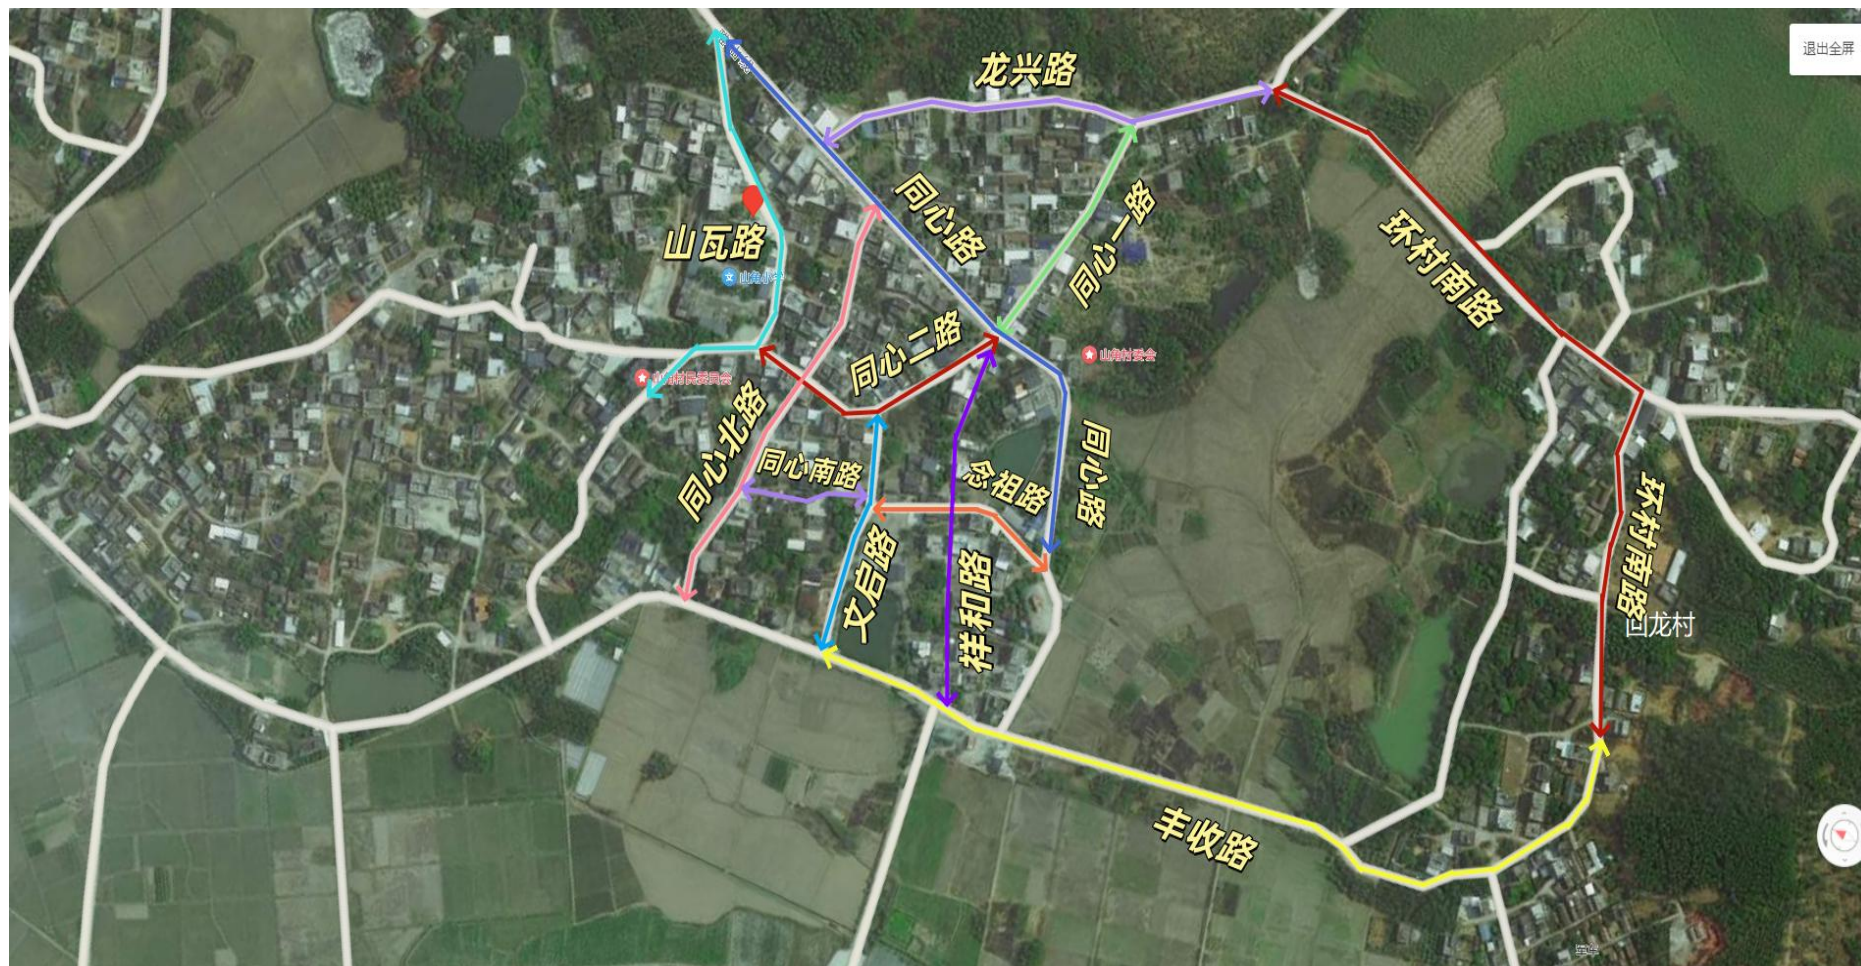

雅塘镇大人岭村委道路规划示意图

雅塘镇大人岭村委道路规划示意图

雅塘镇东街山村委道路规划示意图

雅塘镇高山下村委道路规划示意图

雅塘镇江东村委道路规划示意图

雅塘镇山角村委道路规划示意图

雅塘镇松树下村委道路规划示意图

雅塘镇陀村村委道路规划示意图

雅塘镇雅塘村委道路规划示意图

雅塘镇雅塘社区道路规划示意图

车板镇车板村委道路规划示意图

车板镇车板村委道路规划示意图

车板镇大坝村委道路规划示意图

车板镇大贵庙村委道路规划示意图

车板镇多浪村委道路规划示意图

车板镇多浪村委道路规划示意图

车板镇旧埠村委道路规划示意图

车板镇居委道路规划示意图

车板镇居委道路规划示意图

车板镇龙塘村委道路规划示意图

车板镇龙头沙村委+坡心村委道路规划示意图

车板镇龙眼根村委道路规划示意图

车板镇陆地村委道路规划示意图

车板镇名教村委道路规划示意图