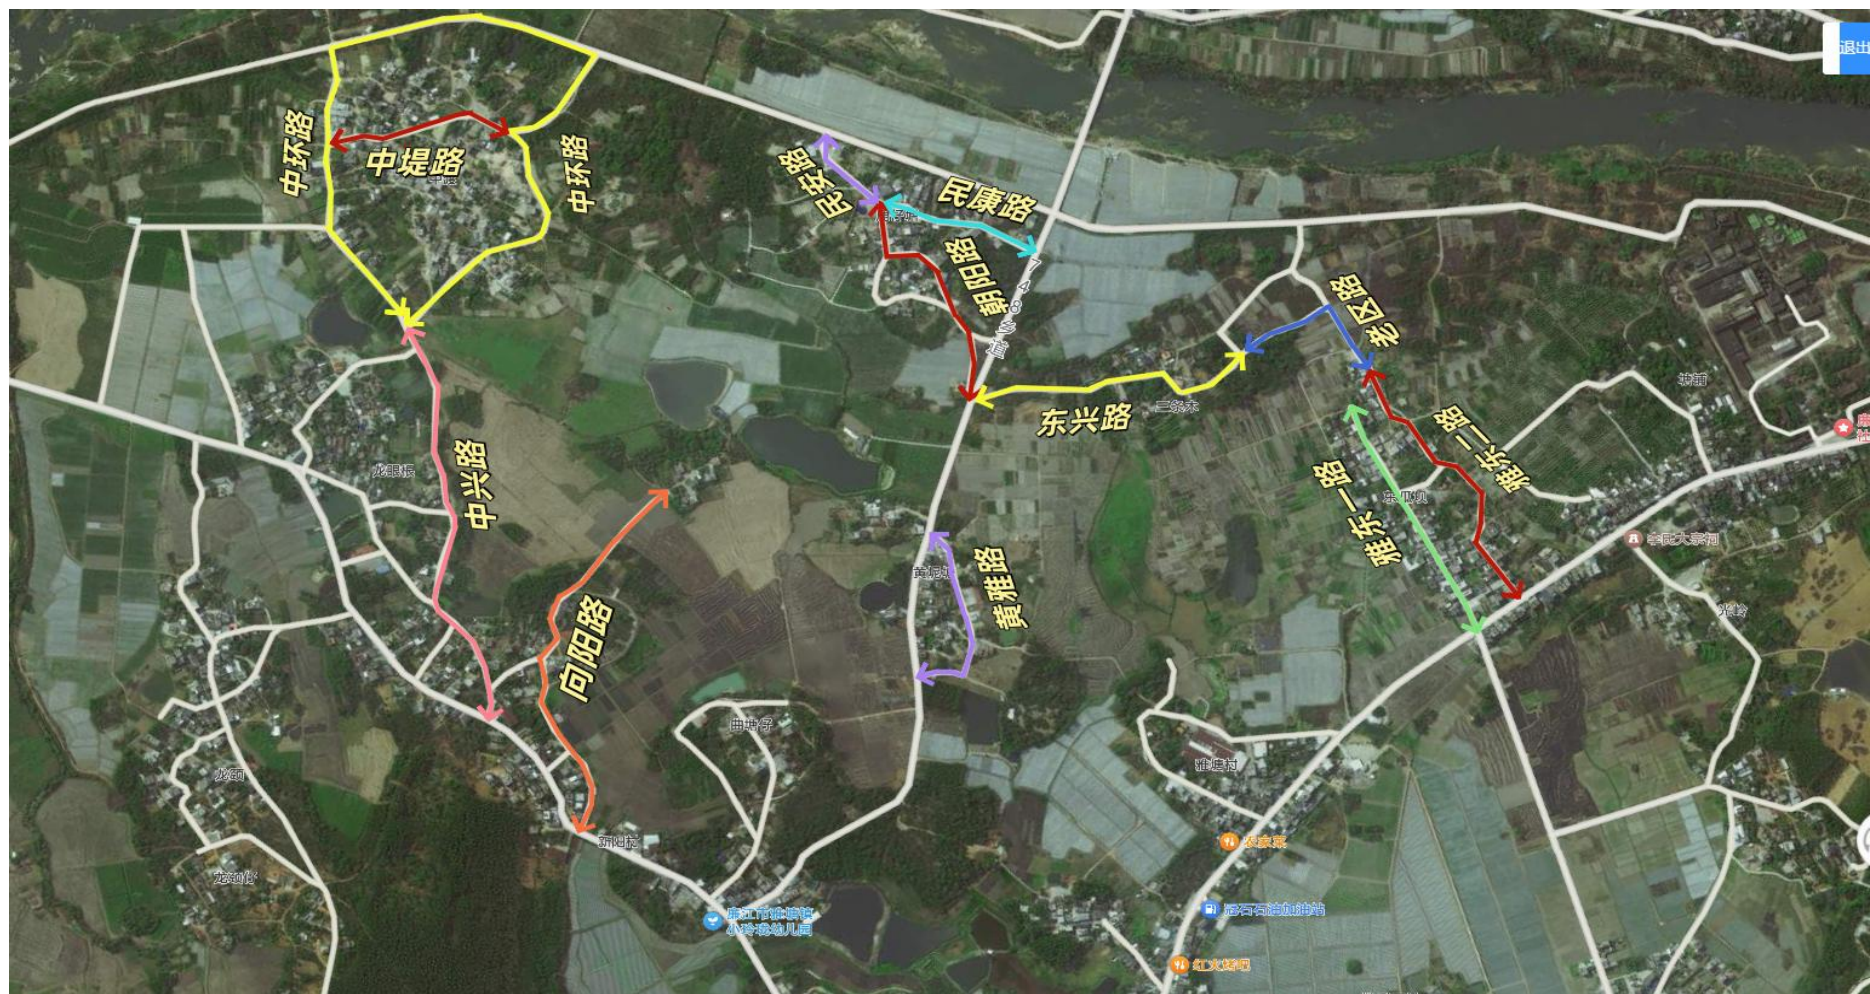

雅塘镇大人岭村委道路规划示意图

雅塘镇大人岭村委道路规划示意图

雅塘镇东街山村委道路规划示意图

雅塘镇高山下村委道路规划示意图

雅塘镇江东村委道路规划示意图

雅塘镇山角村委道路规划示意图

雅塘镇松树下村委道路规划示意图

雅塘镇陀村村委道路规划示意图

雅塘镇雅塘村委道路规划示意图

雅塘镇雅塘社区道路规划示意图

车板镇车板村委道路规划示意图

车板镇车板村委道路规划示意图

车板镇大坝村委道路规划示意图

车板镇大贵庙村委道路规划示意图

车板镇多浪村委道路规划示意图

车板镇多浪村委道路规划示意图

车板镇旧埠村委道路规划示意图

车板镇居委道路规划示意图

车板镇居委道路规划示意图

车板镇龙塘村委道路规划示意图

车板镇龙头沙村委+坡心村委道路规划示意图

车板镇龙眼根村委道路规划示意图

车板镇陆地村委道路规划示意图

车板镇名教村委道路规划示意图