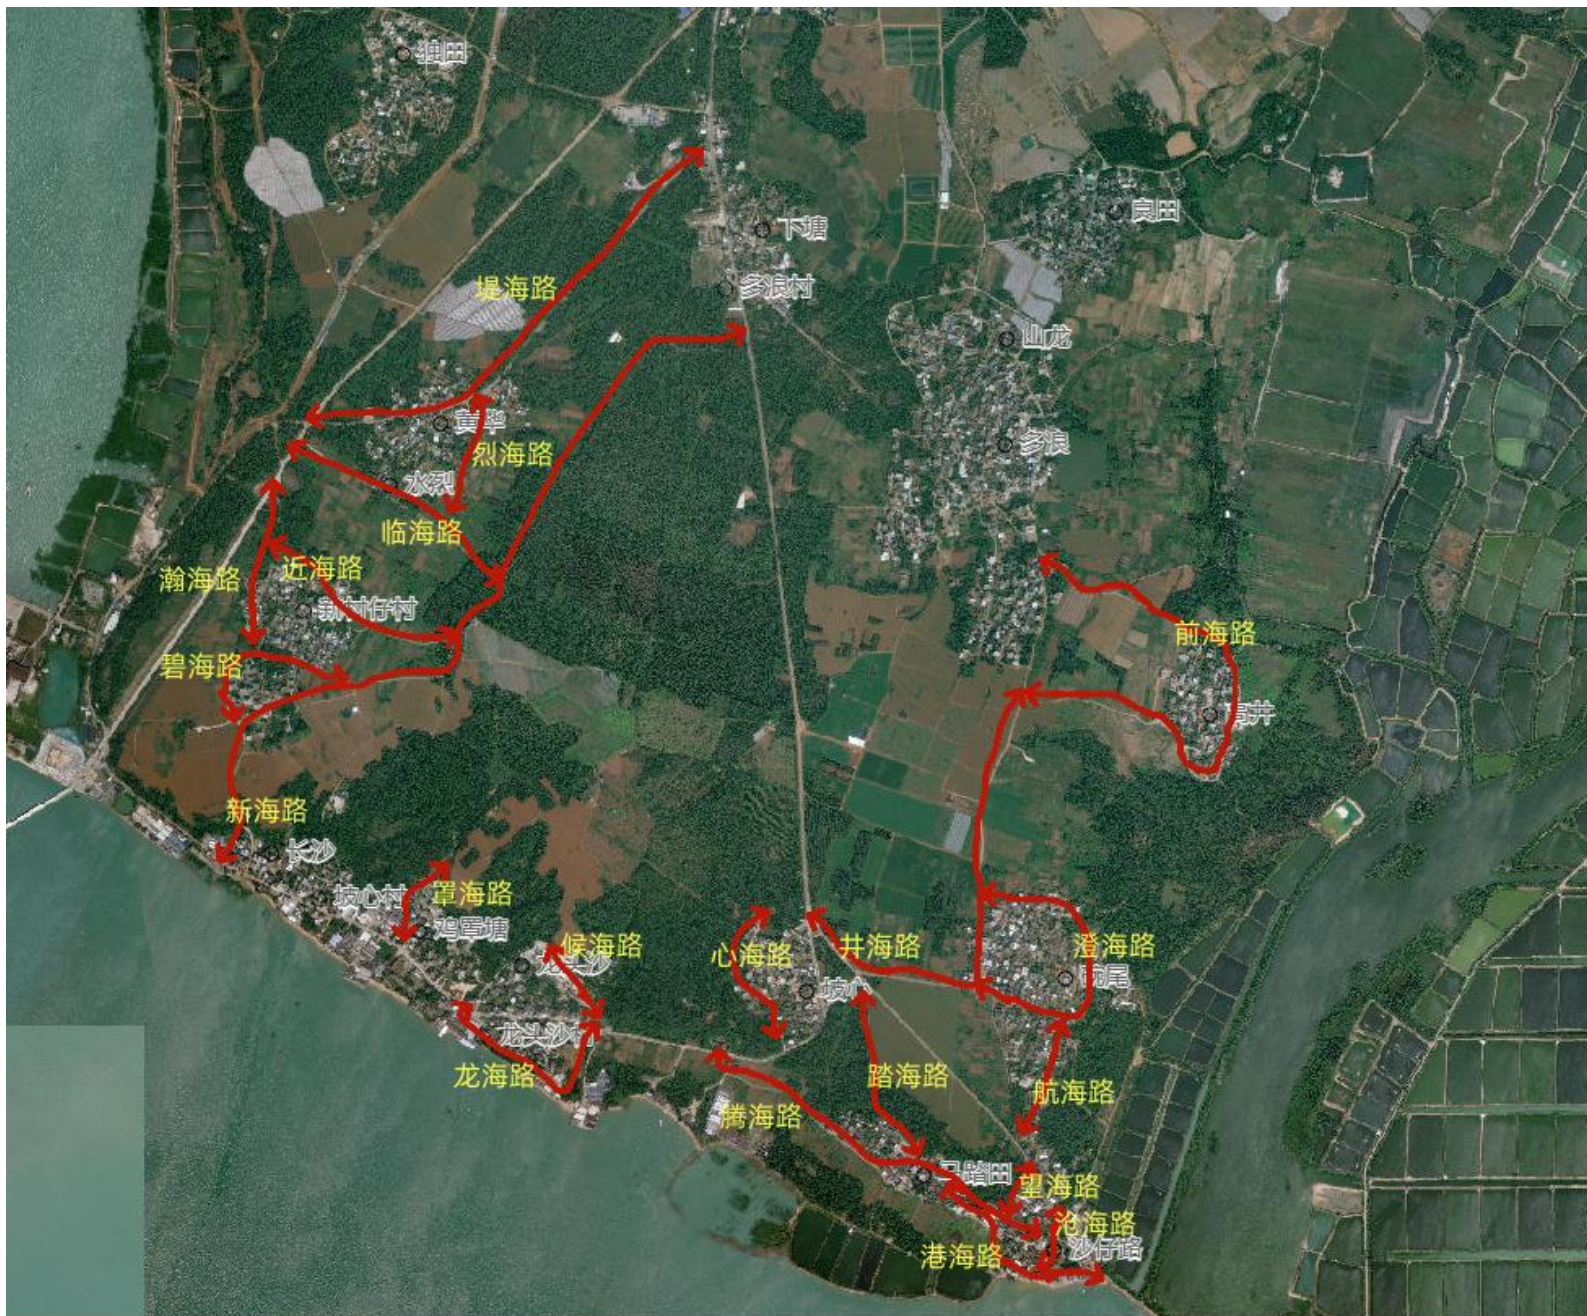

车板镇旧埠村委道路规划示意图

车板镇居委道路规划示意图

车板镇居委道路规划示意图

车板镇龙塘村委道路规划示意图

车板镇龙头沙村委+坡心村委道路规划示意图

车板镇龙眼根村委道路规划示意图

车板镇陆地村委道路规划示意图

车板镇名教村委道路规划示意图