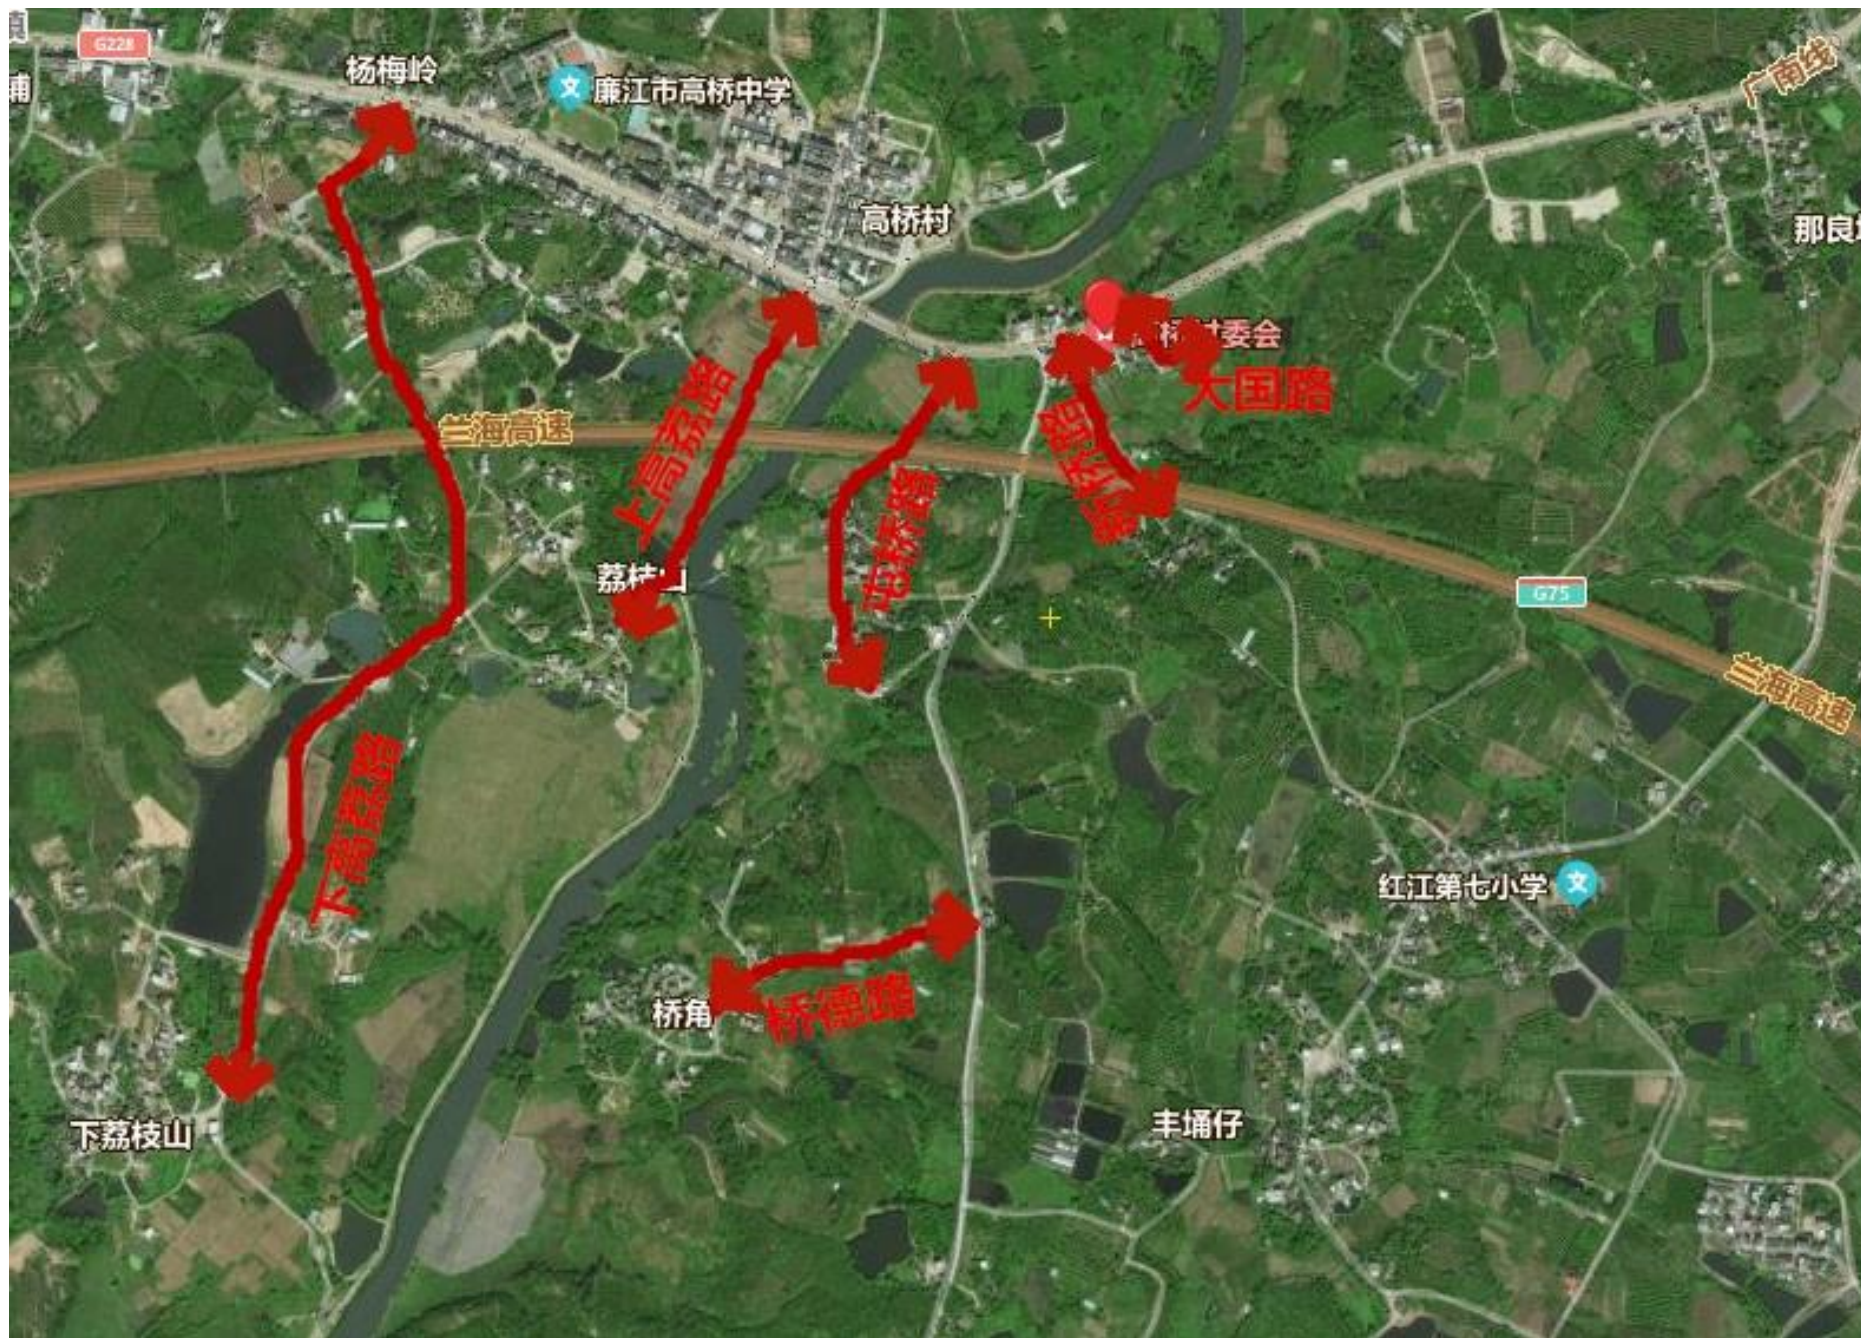

高桥镇红寨村委道路规划示意图

高桥镇李村村村委道路规划示意图

高桥镇平垌村委道路规划示意图

高桥镇平垌村委道路规划示意图

高桥镇坡督村委道路规划示意图

高桥镇高桥村委道路规划示意图

高桥镇德耀村委道路规划示意图

雅塘镇百丰山村委道路规划示意图

车板镇旧埠村委道路规划示意图

车板镇居委道路规划示意图

车板镇居委道路规划示意图

车板镇龙塘村委道路规划示意图

车板镇龙头沙村委+坡心村委道路规划示意图

车板镇龙眼根村委道路规划示意图

车板镇陆地村委道路规划示意图

车板镇名教村委道路规划示意图