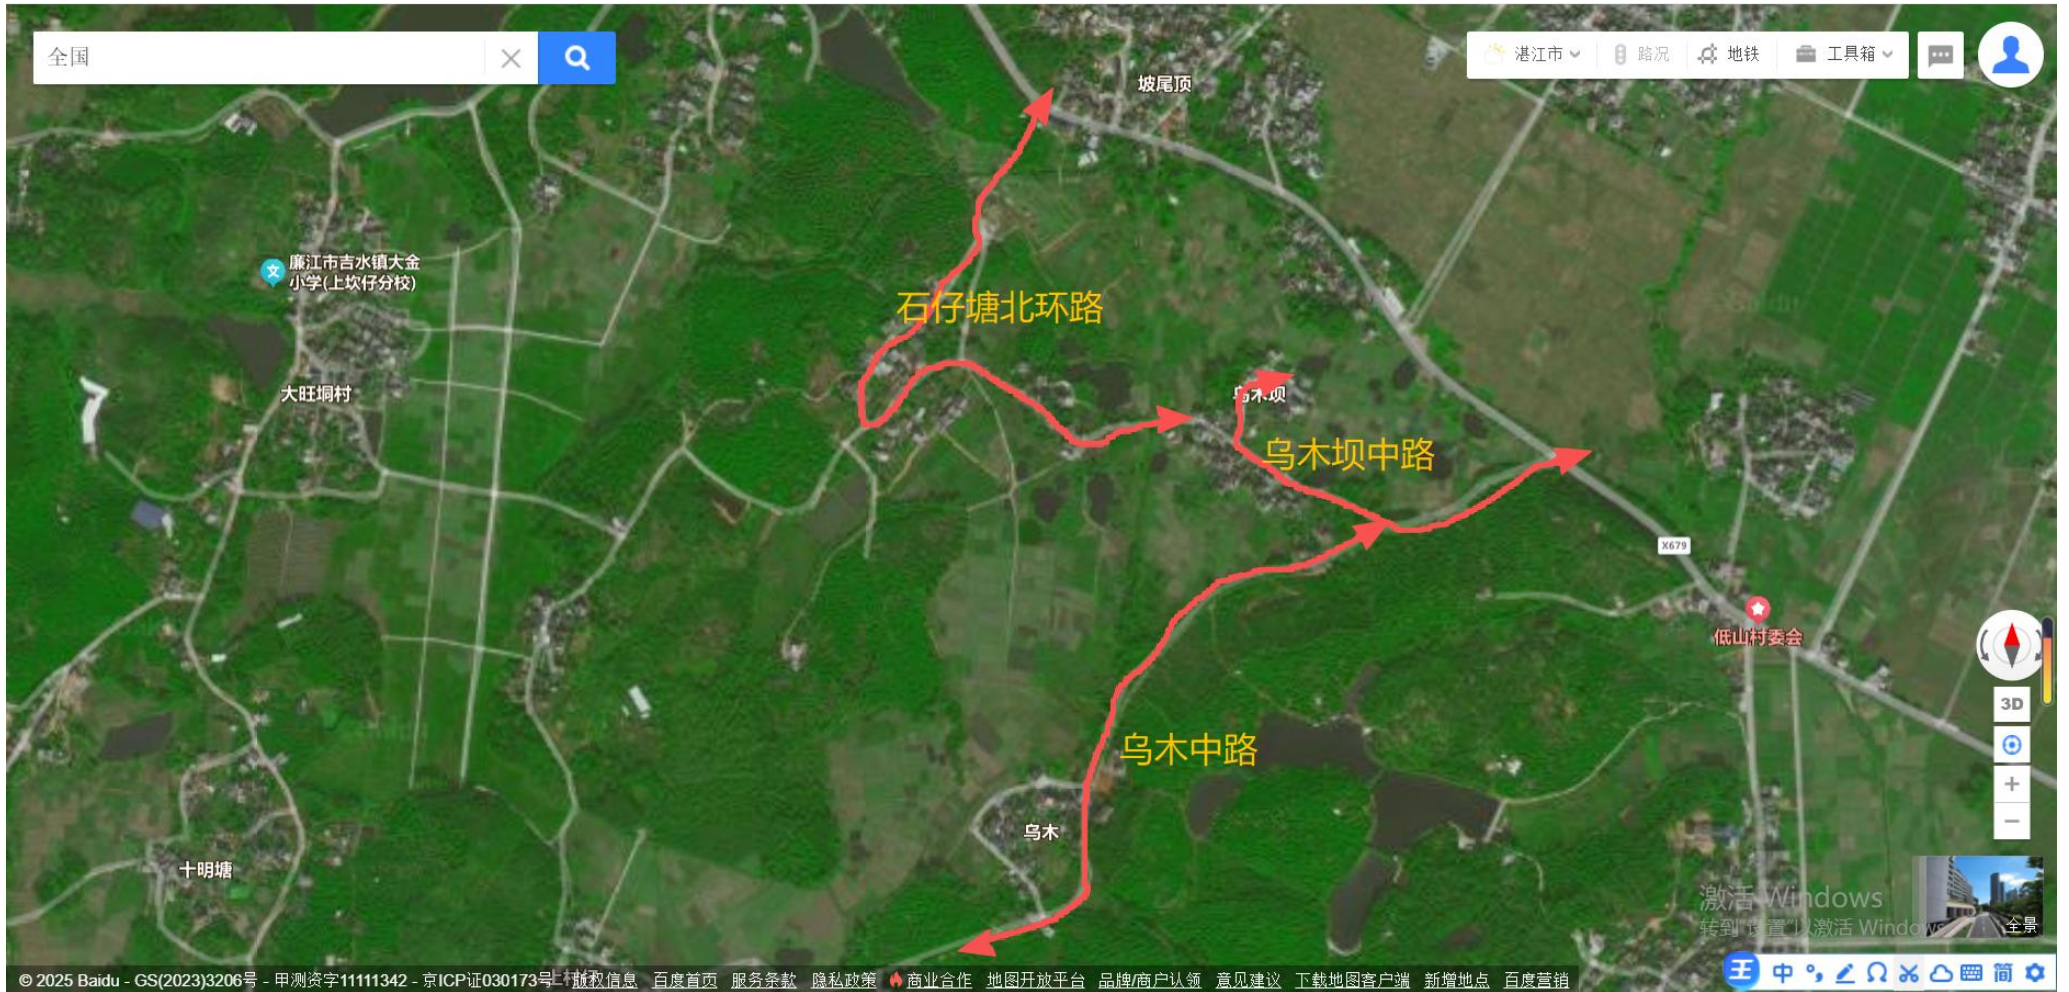

吉水镇船埠村委道路规划示意图

吉水镇大金村委道路规划示意图

吉水镇大金村委道路规划示意图

吉水镇大金村委道路规划示意图

吉水镇大金村委道路规划示意图

吉水镇大金村委道路规划示意图

吉水镇低山村委道路规划示意图

吉水镇低山村委道路规划示意图