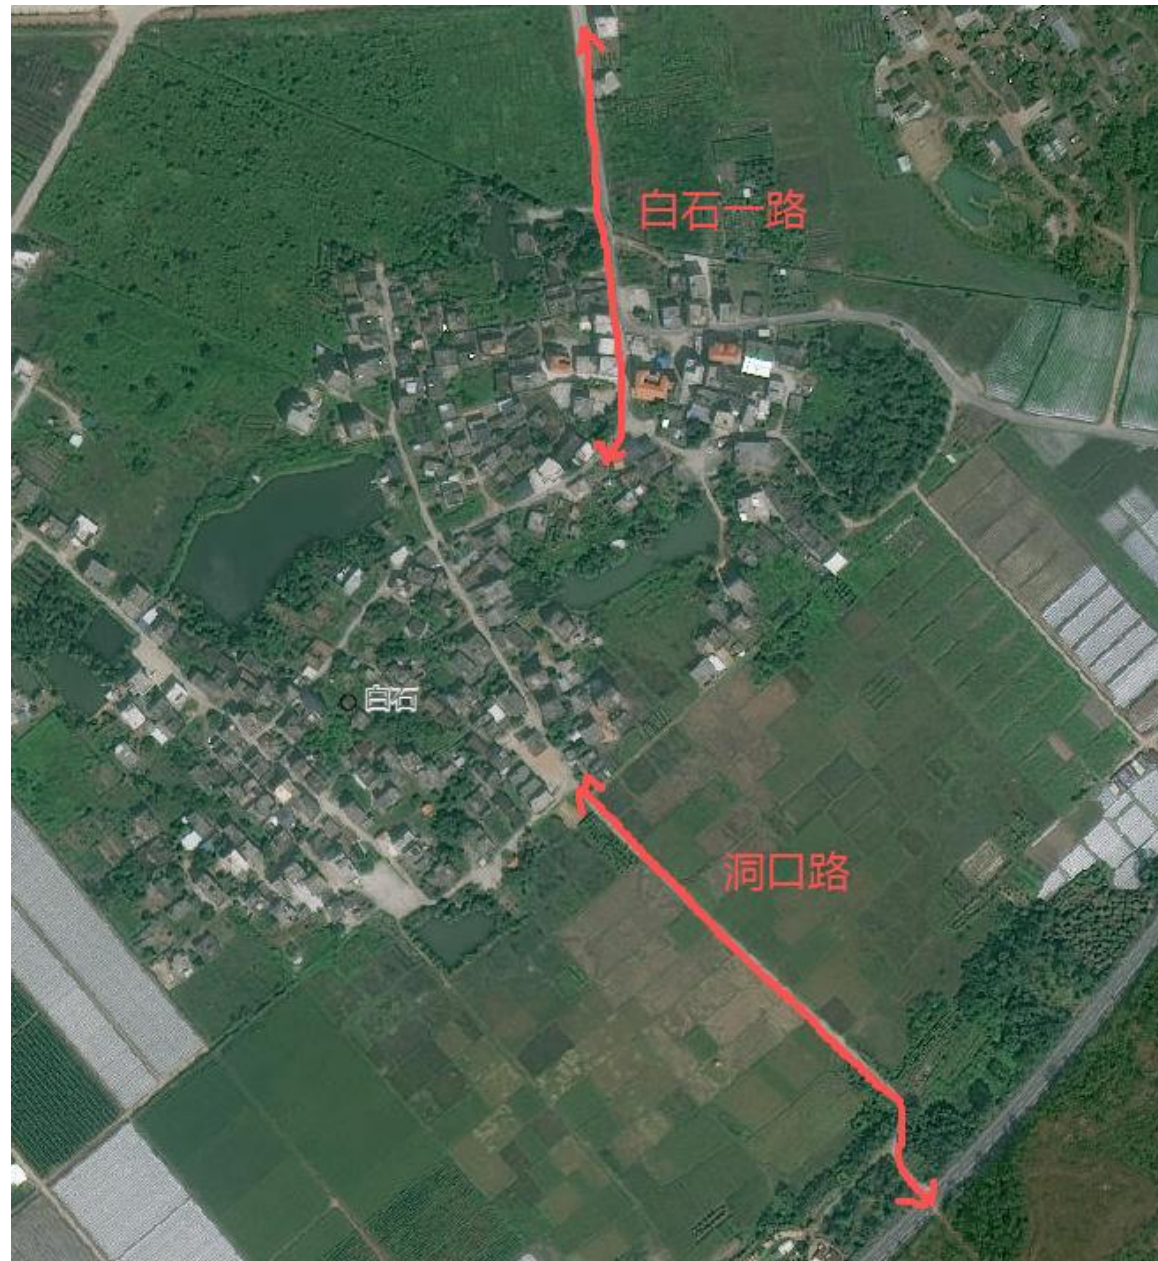

吉水镇白石村委道路规划示意图