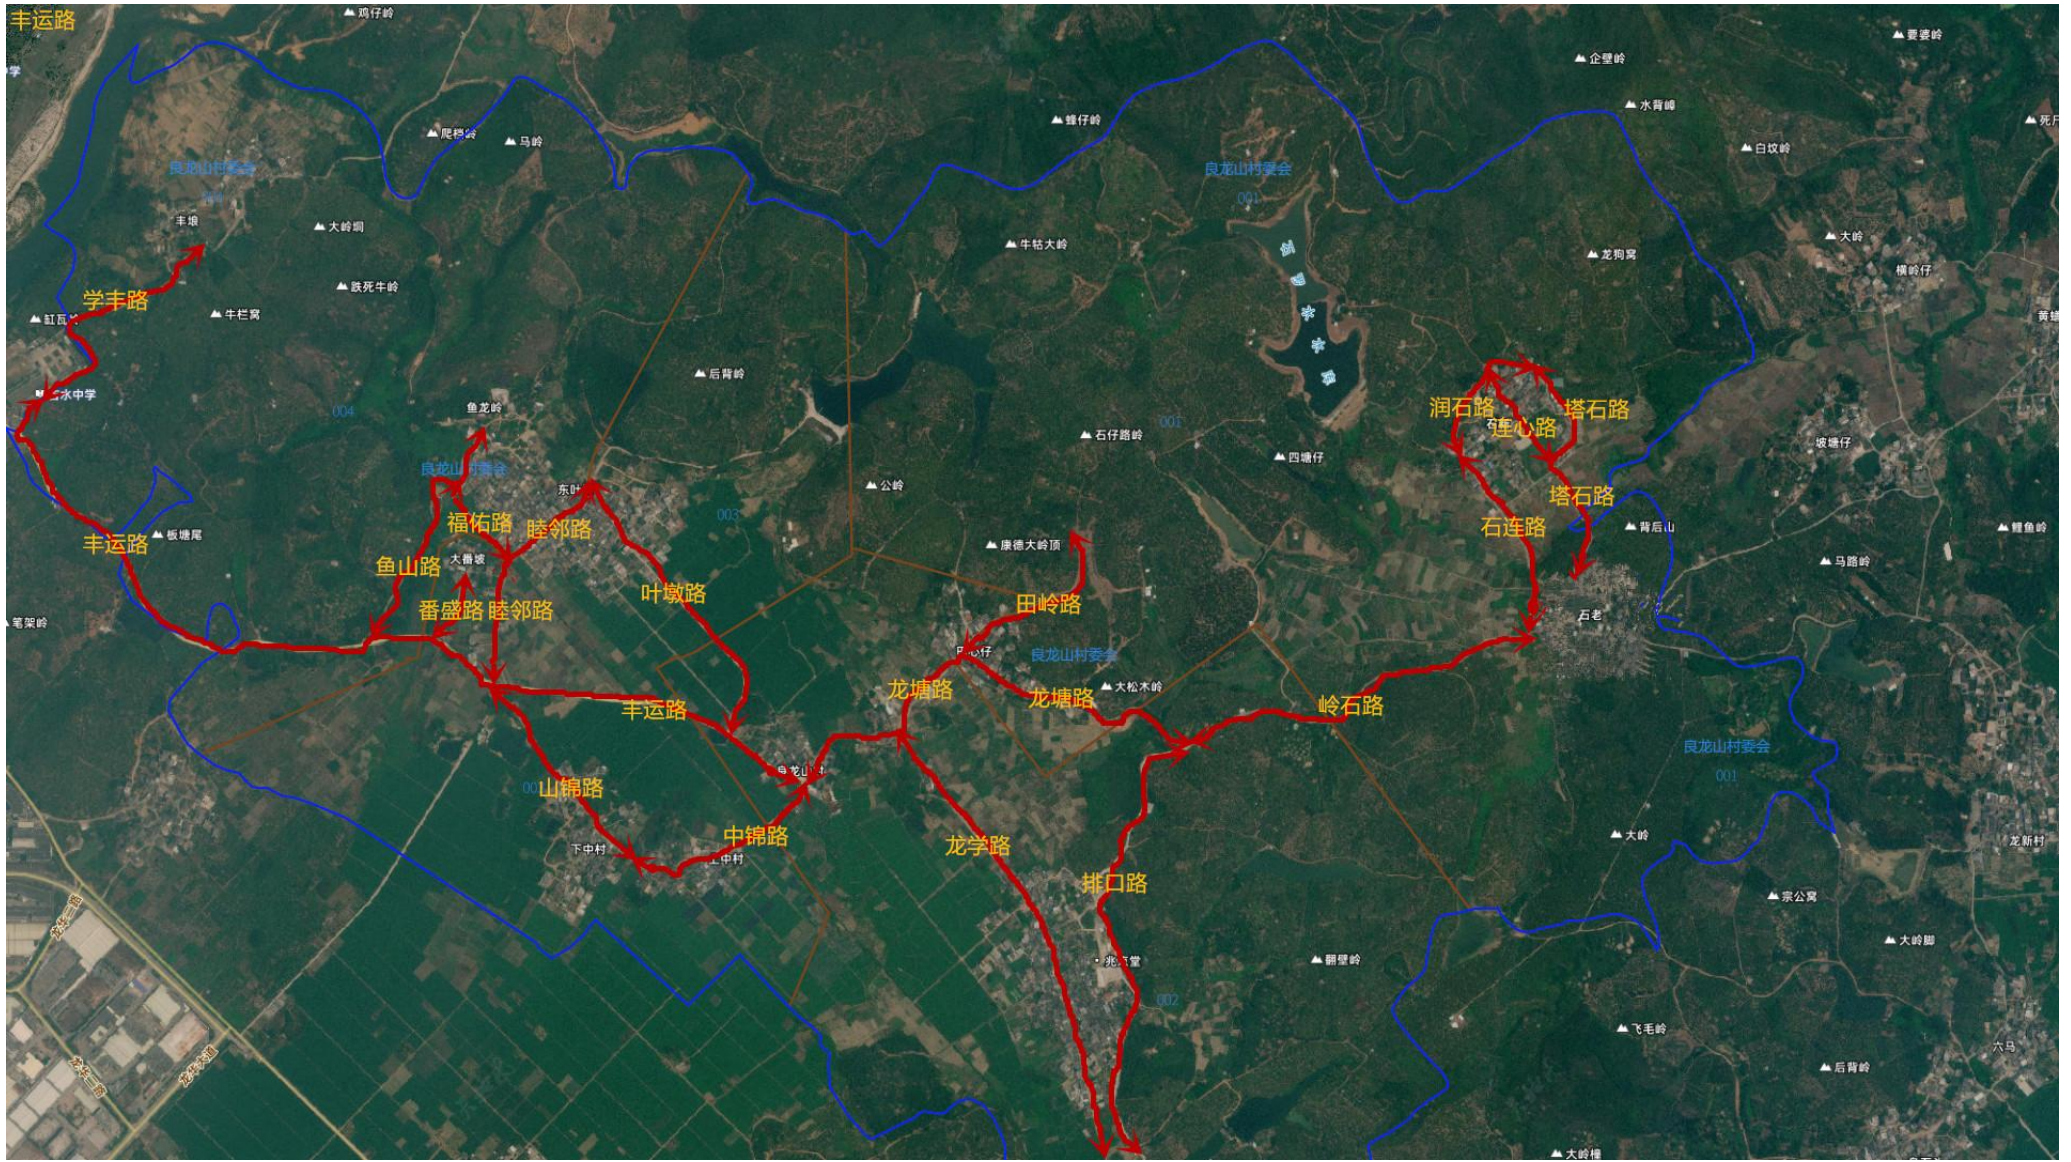

车板镇名教村委道路规划示意图

车板镇上埠村委道路规划示意图

车板镇新村仔村委道路规划示意图

吉水镇吉水社区道路规划示意图

吉水镇大车村委道路规划示意图

吉水镇良龙山村委道路规划示意图

吉水镇南和村委道路规划示意图

吉水镇上坝村委道路规划示意图