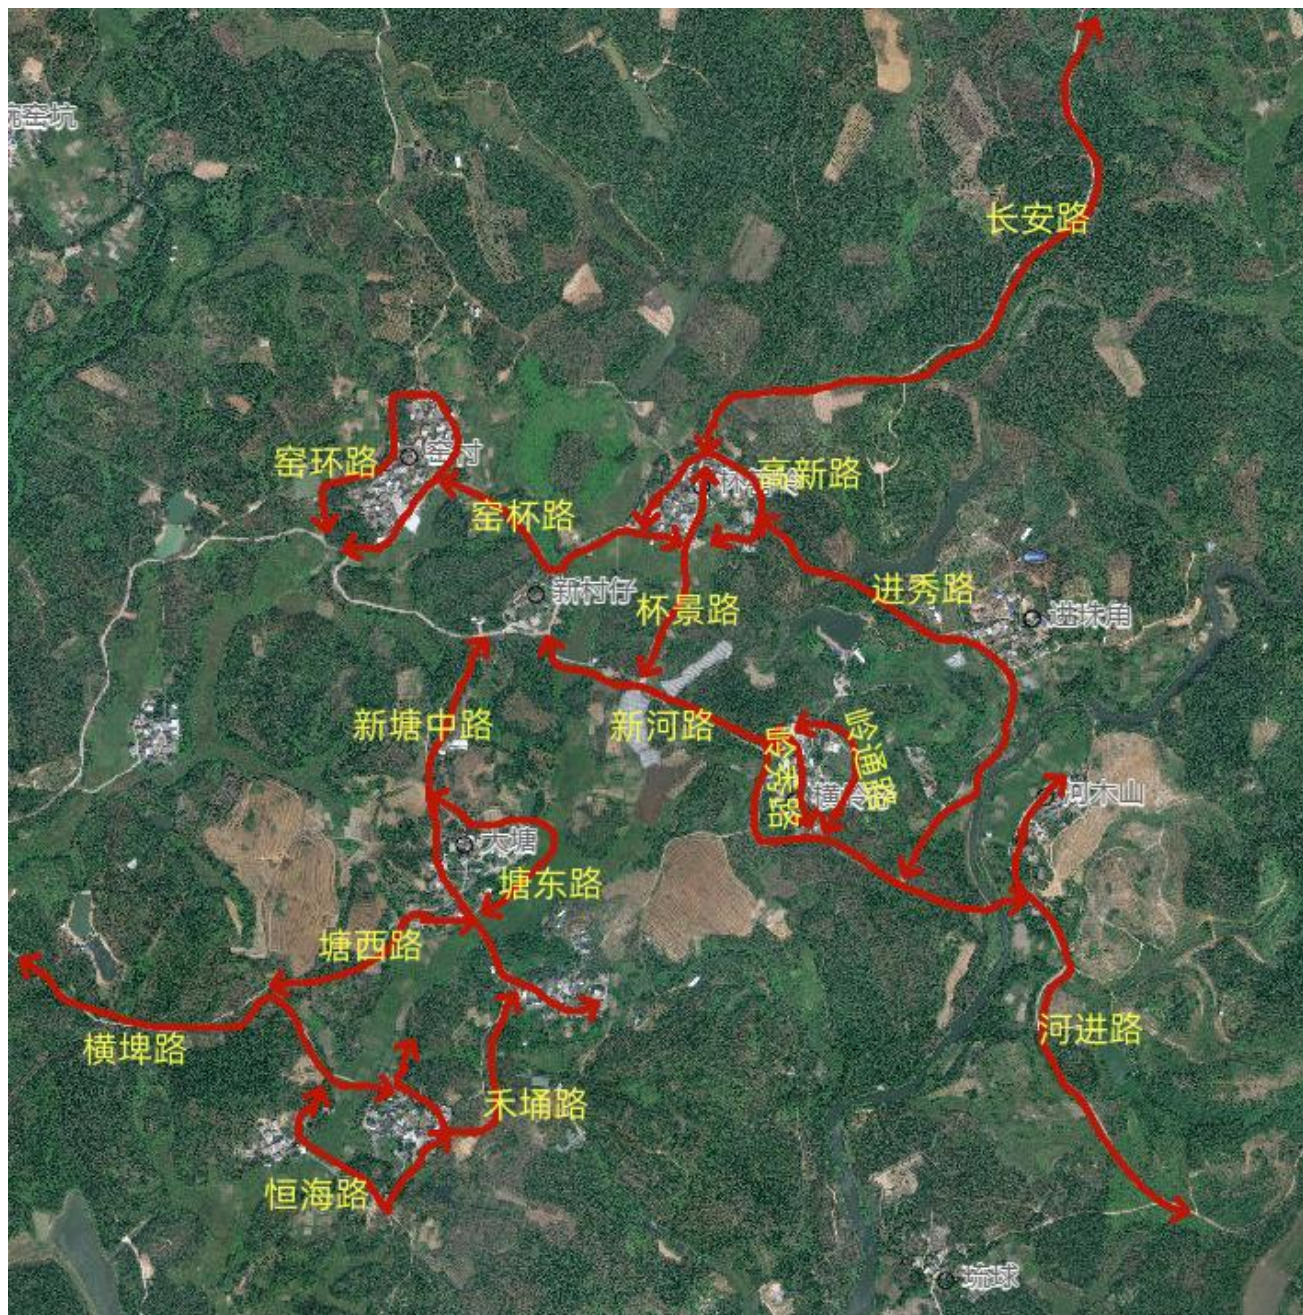

车板镇旧埠村委道路规划示意图

车板镇居委道路规划示意图

车板镇居委道路规划示意图

车板镇龙塘村委道路规划示意图

车板镇龙头沙村委+坡心村委道路规划示意图

车板镇龙眼根村委道路规划示意图

车板镇陆地村委道路规划示意图

车板镇名教村委道路规划示意图

车板镇名教村委道路规划示意图

车板镇上埠村委道路规划示意图

车板镇新村仔村委道路规划示意图

吉水镇吉水社区道路规划示意图

吉水镇大车村委道路规划示意图

吉水镇良龙山村委道路规划示意图

吉水镇南和村委道路规划示意图

吉水镇上坝村委道路规划示意图