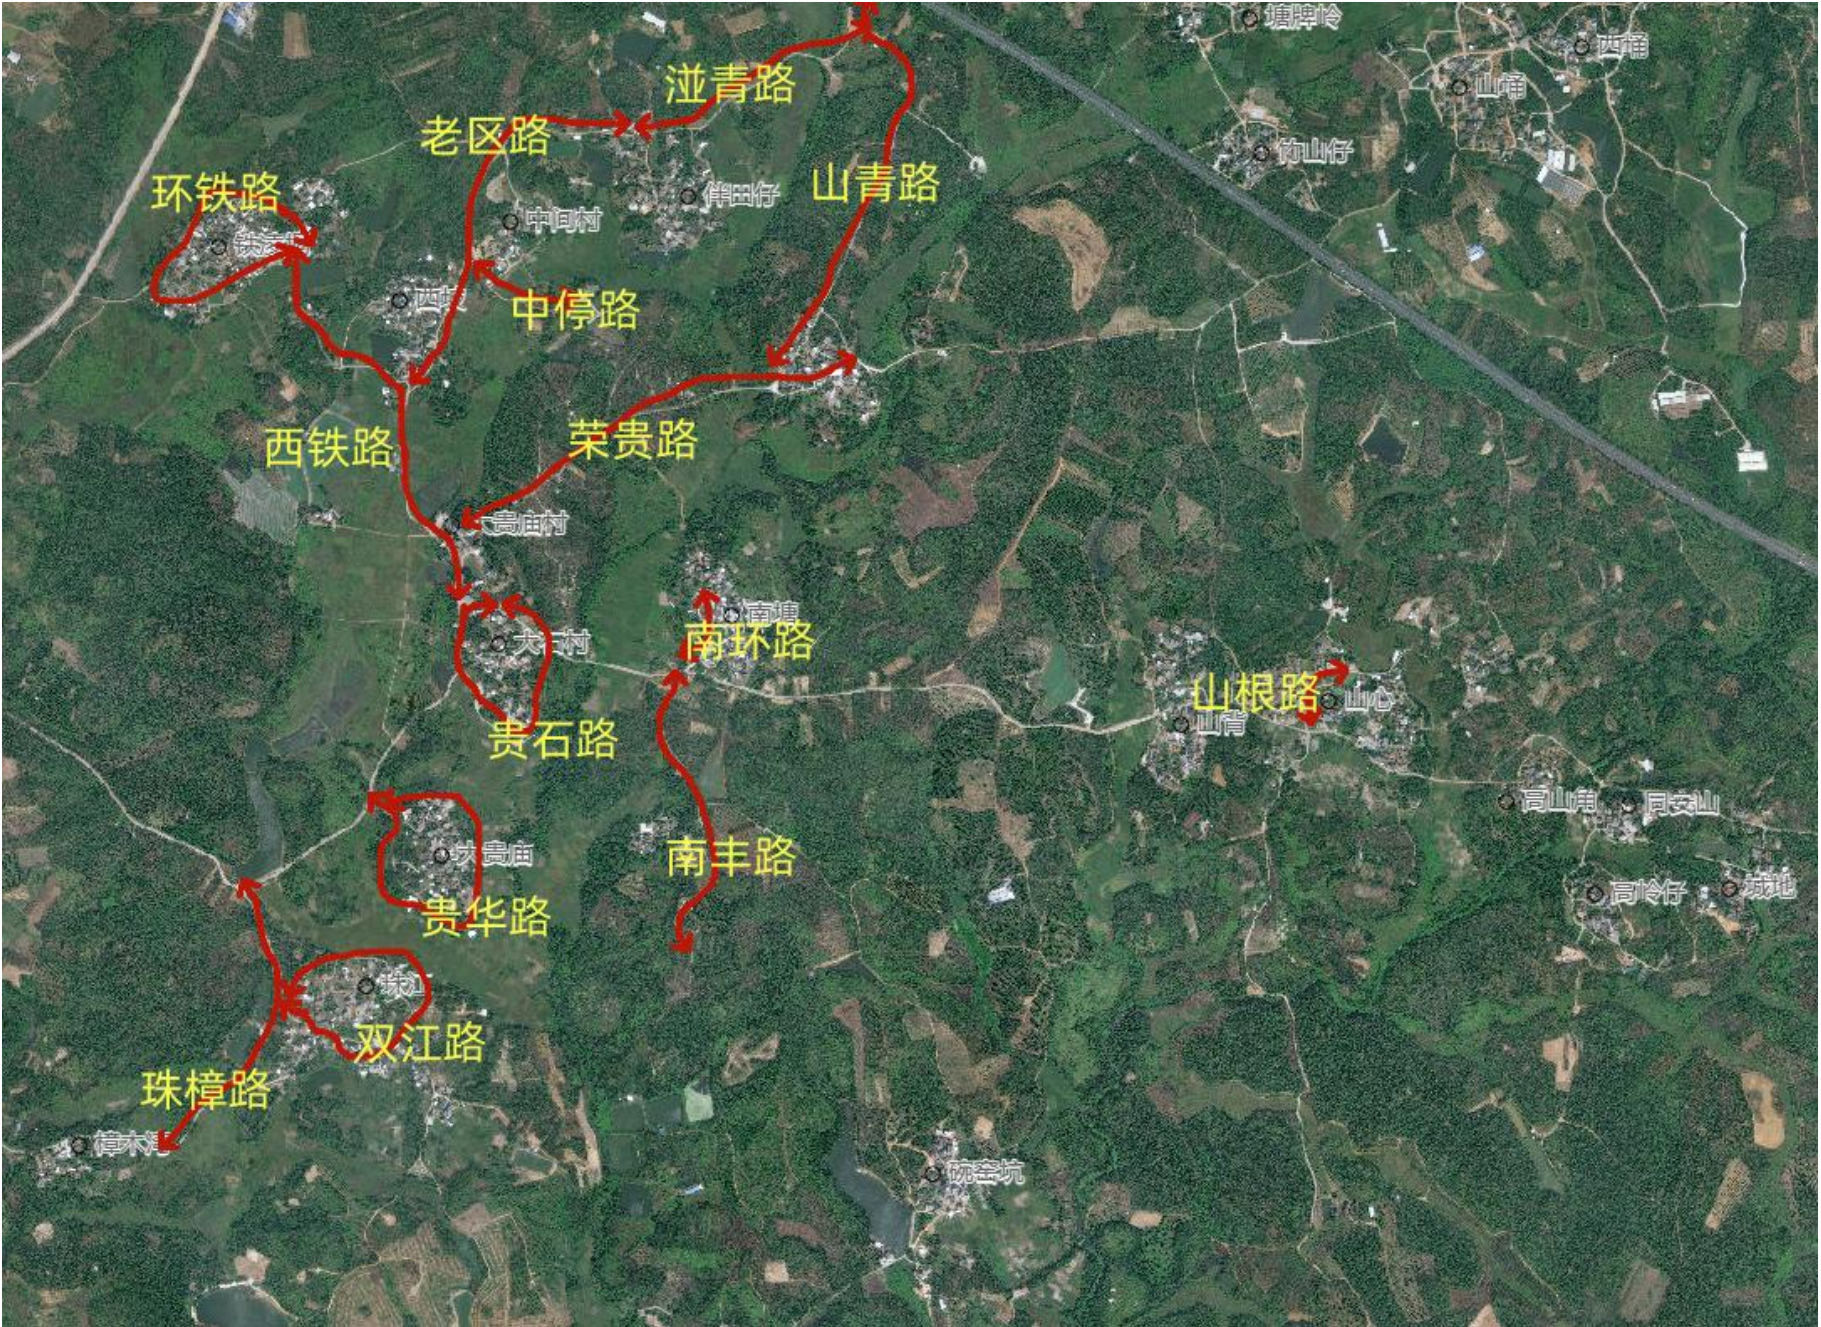

雅塘镇雅塘村委道路规划示意图

雅塘镇雅塘社区道路规划示意图

车板镇车板村委道路规划示意图

车板镇车板村委道路规划示意图

车板镇大坝村委道路规划示意图

车板镇大贵庙村委道路规划示意图

车板镇多浪村委道路规划示意图

车板镇多浪村委道路规划示意图

车板镇旧埠村委道路规划示意图

车板镇居委道路规划示意图

车板镇居委道路规划示意图

车板镇龙塘村委道路规划示意图

车板镇龙头沙村委+坡心村委道路规划示意图

车板镇龙眼根村委道路规划示意图

车板镇陆地村委道路规划示意图

车板镇名教村委道路规划示意图

车板镇名教村委道路规划示意图

车板镇上埠村委道路规划示意图

车板镇新村仔村委道路规划示意图

吉水镇吉水社区道路规划示意图

吉水镇大车村委道路规划示意图

吉水镇良龙山村委道路规划示意图

吉水镇南和村委道路规划示意图

吉水镇上坝村委道路规划示意图