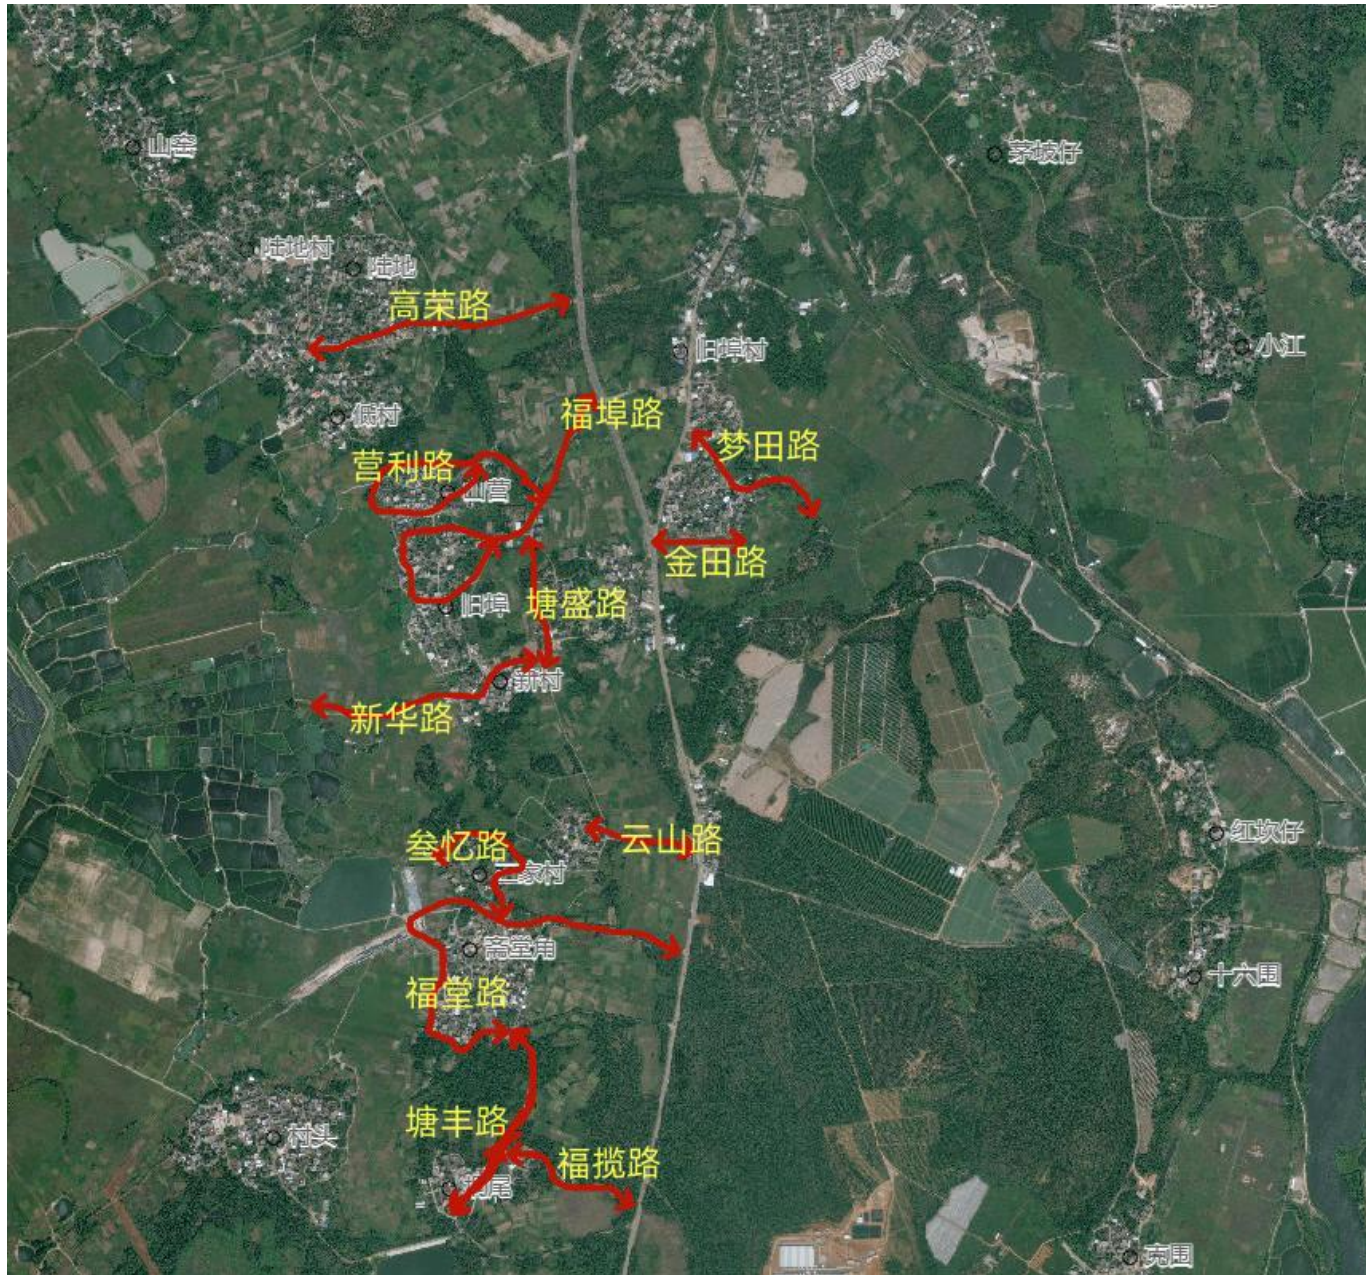

雅塘镇雅塘村委道路规划示意图

雅塘镇雅塘社区道路规划示意图

车板镇车板村委道路规划示意图

车板镇车板村委道路规划示意图

车板镇大坝村委道路规划示意图

车板镇大贵庙村委道路规划示意图

车板镇多浪村委道路规划示意图

车板镇多浪村委道路规划示意图

车板镇旧埠村委道路规划示意图

车板镇居委道路规划示意图

车板镇居委道路规划示意图

车板镇龙塘村委道路规划示意图

车板镇龙头沙村委+坡心村委道路规划示意图

车板镇龙眼根村委道路规划示意图

车板镇陆地村委道路规划示意图

车板镇名教村委道路规划示意图

车板镇名教村委道路规划示意图

车板镇上埠村委道路规划示意图

车板镇新村仔村委道路规划示意图

吉水镇吉水社区道路规划示意图

吉水镇大车村委道路规划示意图

吉水镇良龙山村委道路规划示意图

吉水镇南和村委道路规划示意图

吉水镇上坝村委道路规划示意图