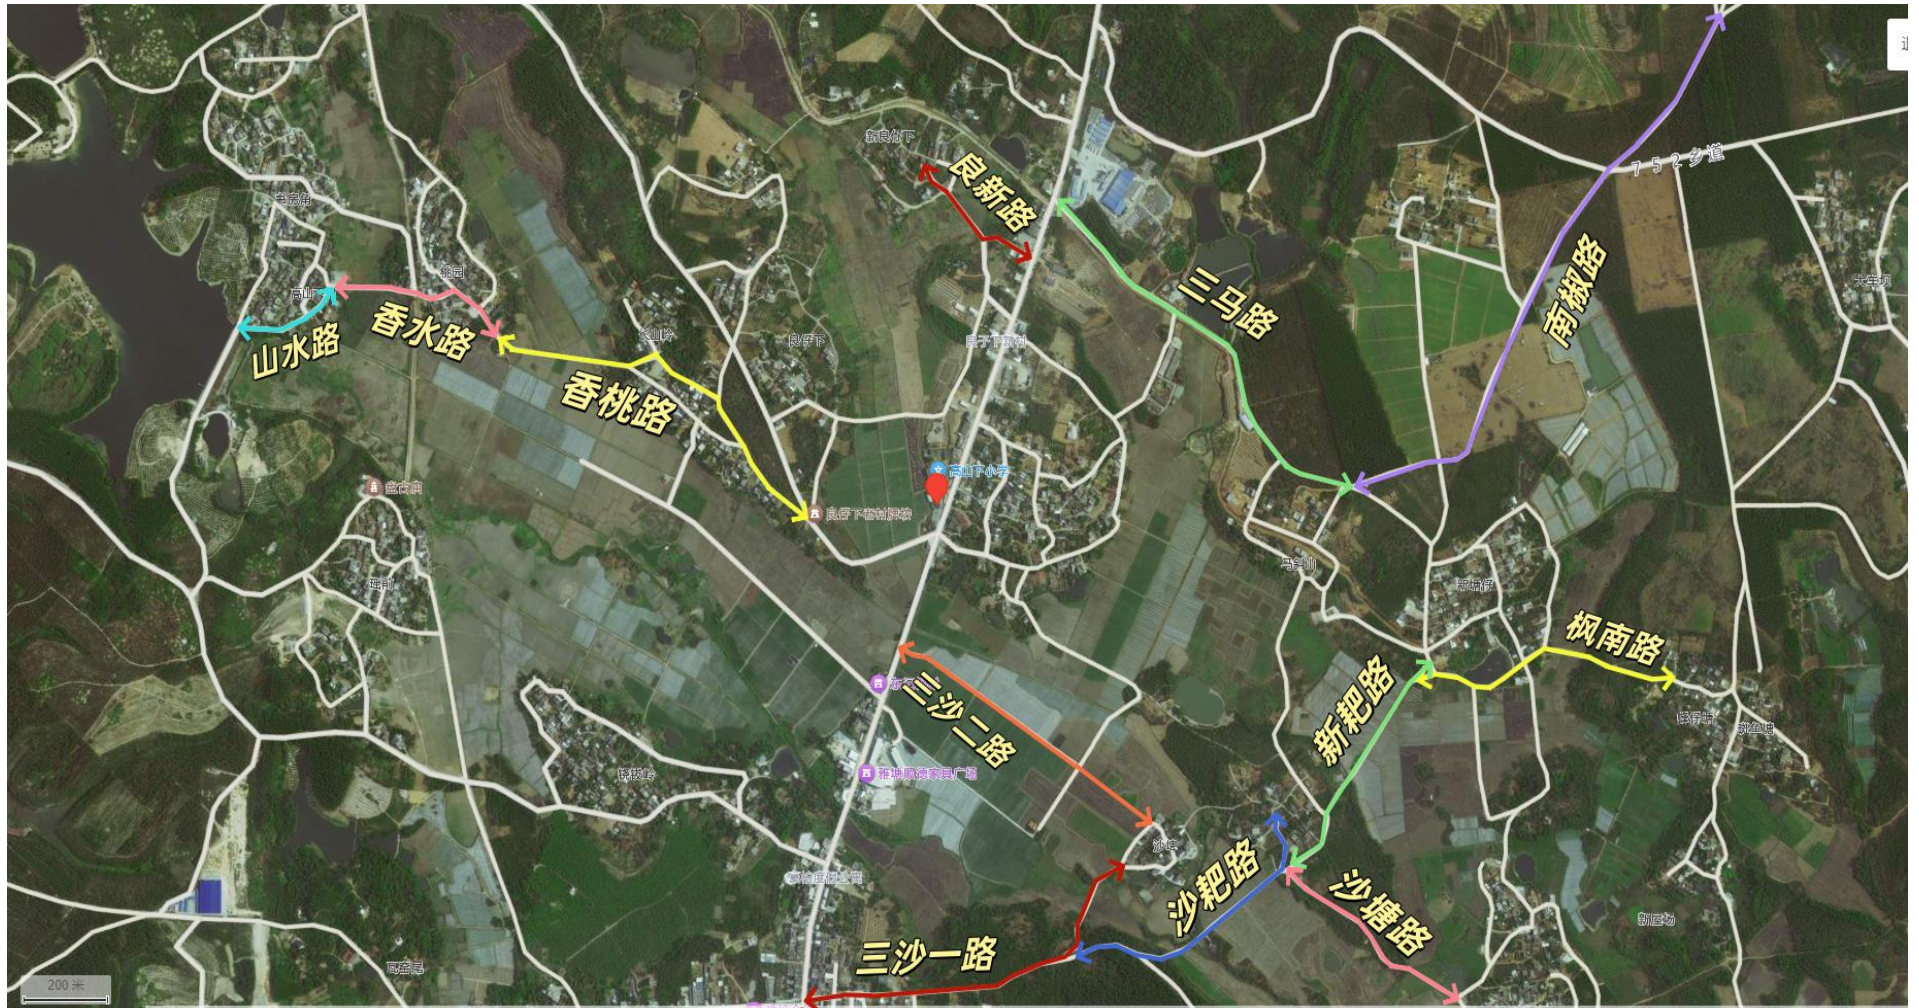

雅塘镇大人岭村委道路规划示意图

雅塘镇大人岭村委道路规划示意图

雅塘镇东街山村委道路规划示意图

雅塘镇高山下村委道路规划示意图

雅塘镇江东村委道路规划示意图

雅塘镇山角村委道路规划示意图

雅塘镇松树下村委道路规划示意图

雅塘镇陀村村委道路规划示意图