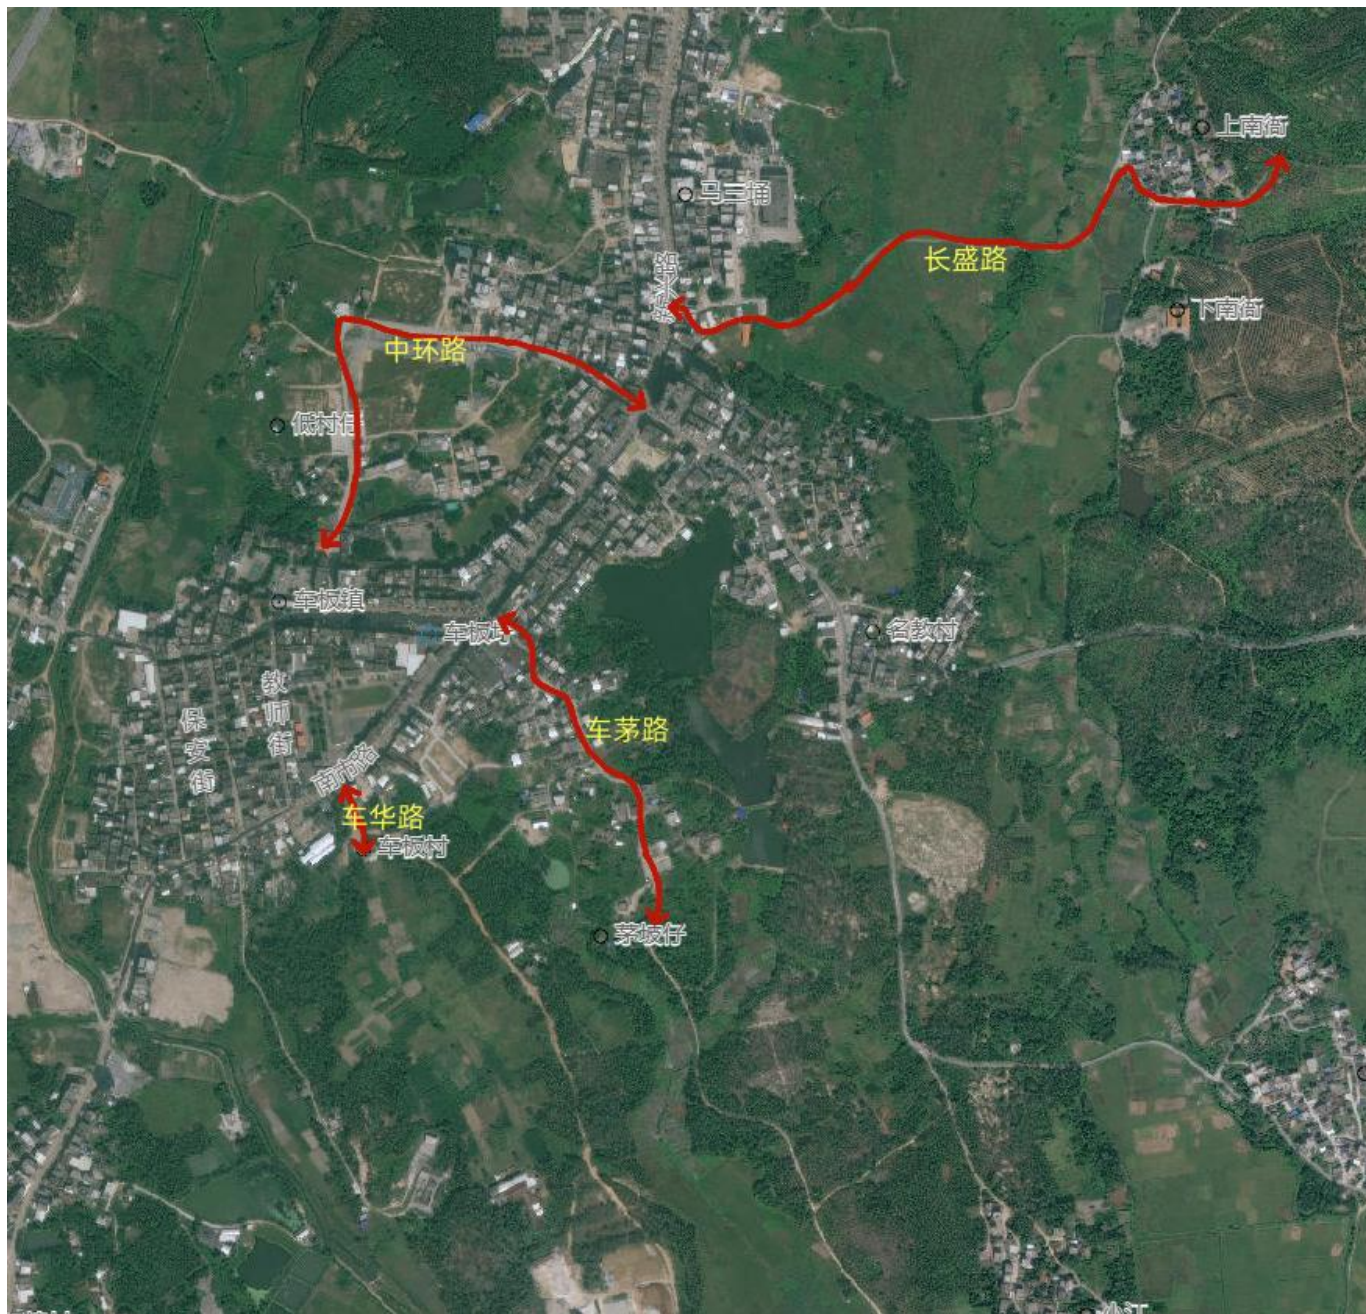

雅塘镇大人岭村委道路规划示意图

雅塘镇大人岭村委道路规划示意图

雅塘镇东街山村委道路规划示意图

雅塘镇高山下村委道路规划示意图

雅塘镇江东村委道路规划示意图

雅塘镇山角村委道路规划示意图

雅塘镇松树下村委道路规划示意图

雅塘镇陀村村委道路规划示意图

雅塘镇雅塘村委道路规划示意图

雅塘镇雅塘社区道路规划示意图

车板镇车板村委道路规划示意图

车板镇车板村委道路规划示意图

车板镇大坝村委道路规划示意图

车板镇大贵庙村委道路规划示意图

车板镇多浪村委道路规划示意图

车板镇多浪村委道路规划示意图

车板镇旧埠村委道路规划示意图

车板镇居委道路规划示意图

车板镇居委道路规划示意图

车板镇龙塘村委道路规划示意图

车板镇龙头沙村委+坡心村委道路规划示意图

车板镇龙眼根村委道路规划示意图

车板镇陆地村委道路规划示意图

车板镇名教村委道路规划示意图