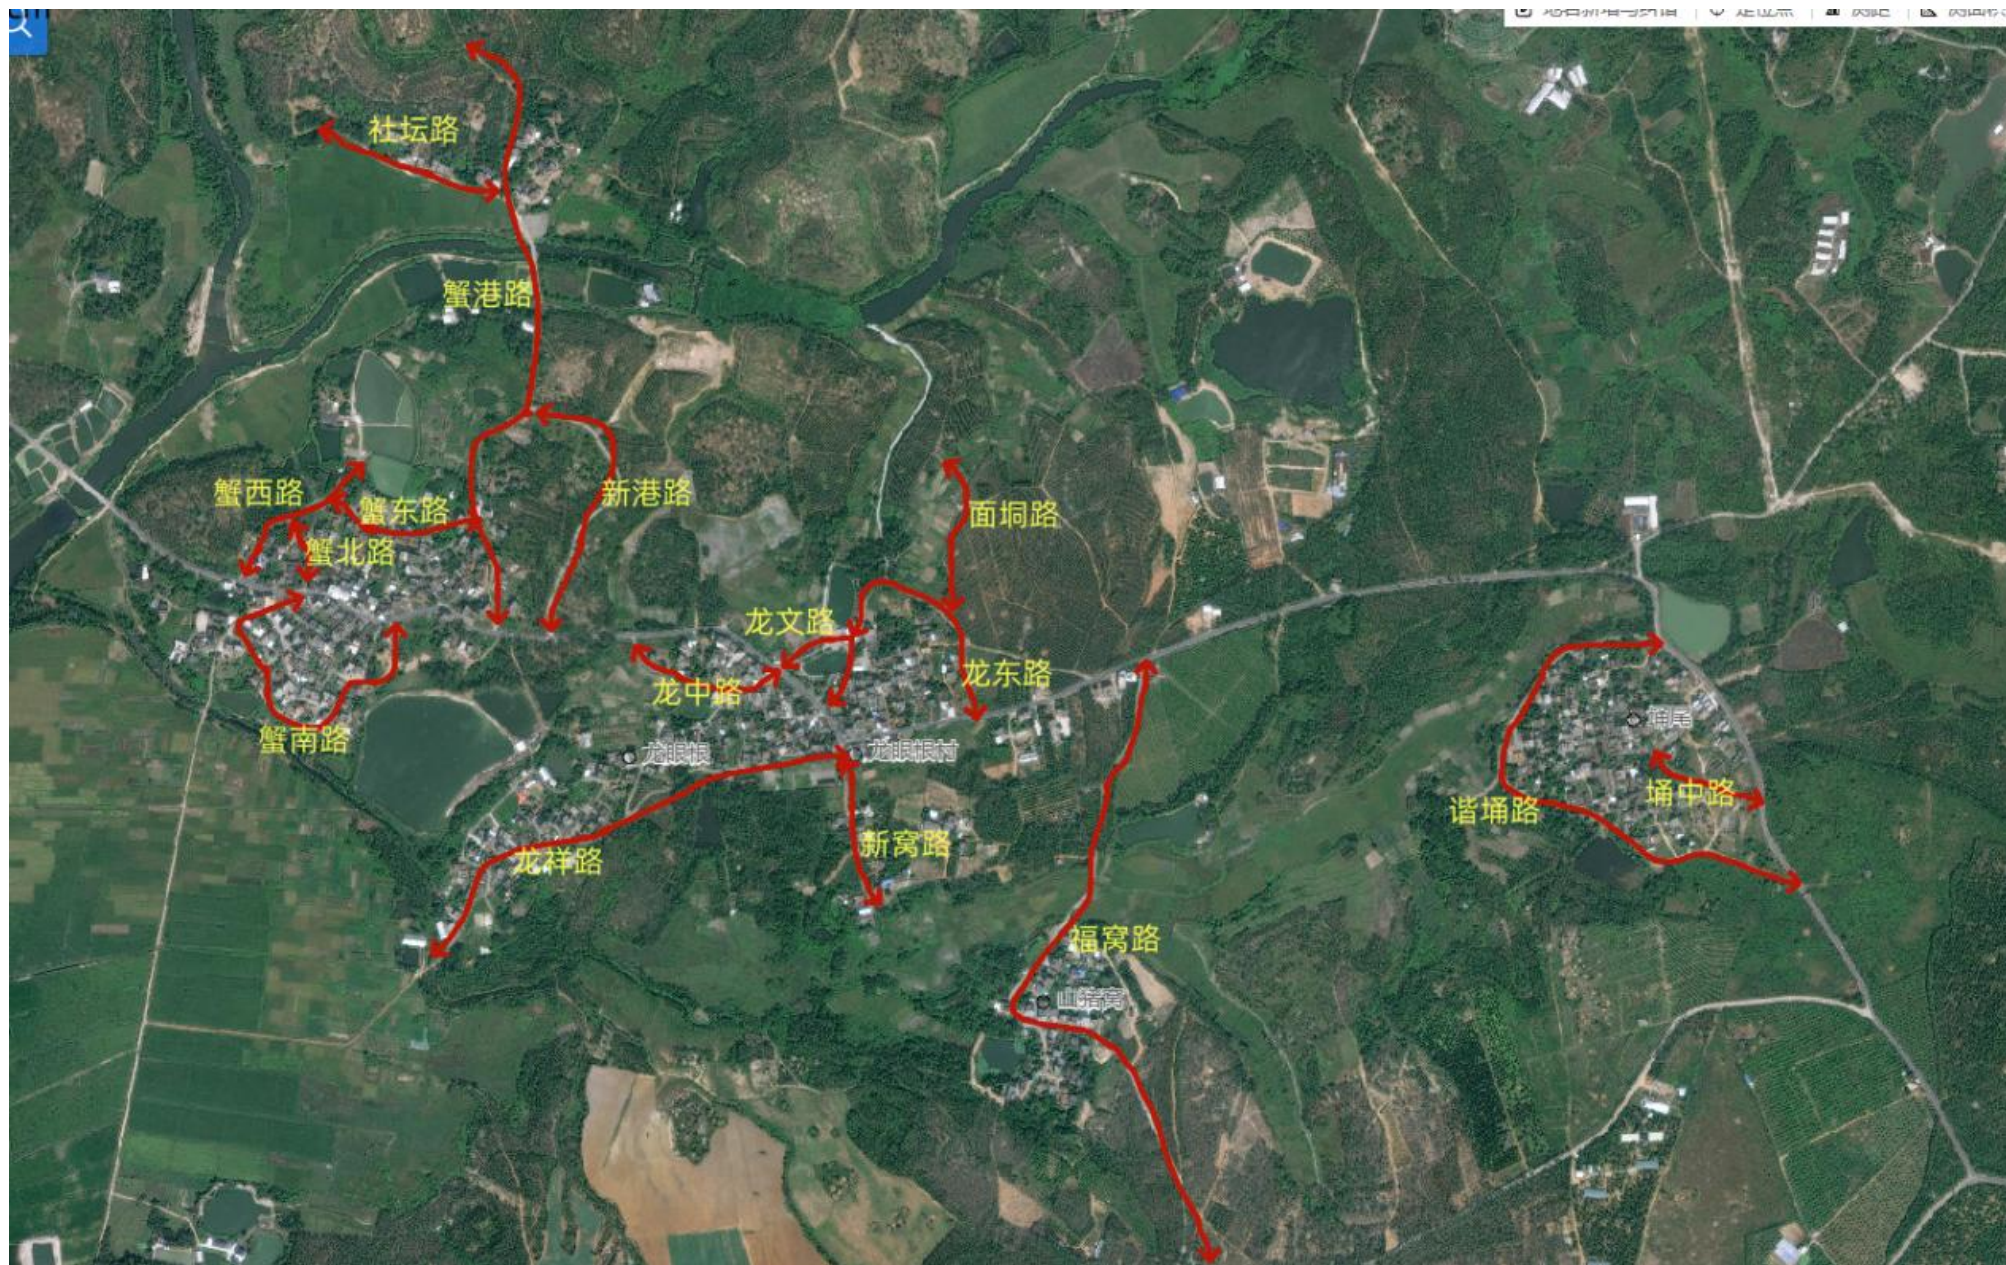

车板镇旧埠村委道路规划示意图

车板镇居委道路规划示意图

车板镇居委道路规划示意图

车板镇龙塘村委道路规划示意图

车板镇龙头沙村委+坡心村委道路规划示意图

车板镇龙眼根村委道路规划示意图

车板镇陆地村委道路规划示意图

车板镇名教村委道路规划示意图

车板镇名教村委道路规划示意图

车板镇上埠村委道路规划示意图

车板镇新村仔村委道路规划示意图

吉水镇吉水社区道路规划示意图

吉水镇大车村委道路规划示意图

吉水镇良龙山村委道路规划示意图

吉水镇南和村委道路规划示意图

吉水镇上坝村委道路规划示意图