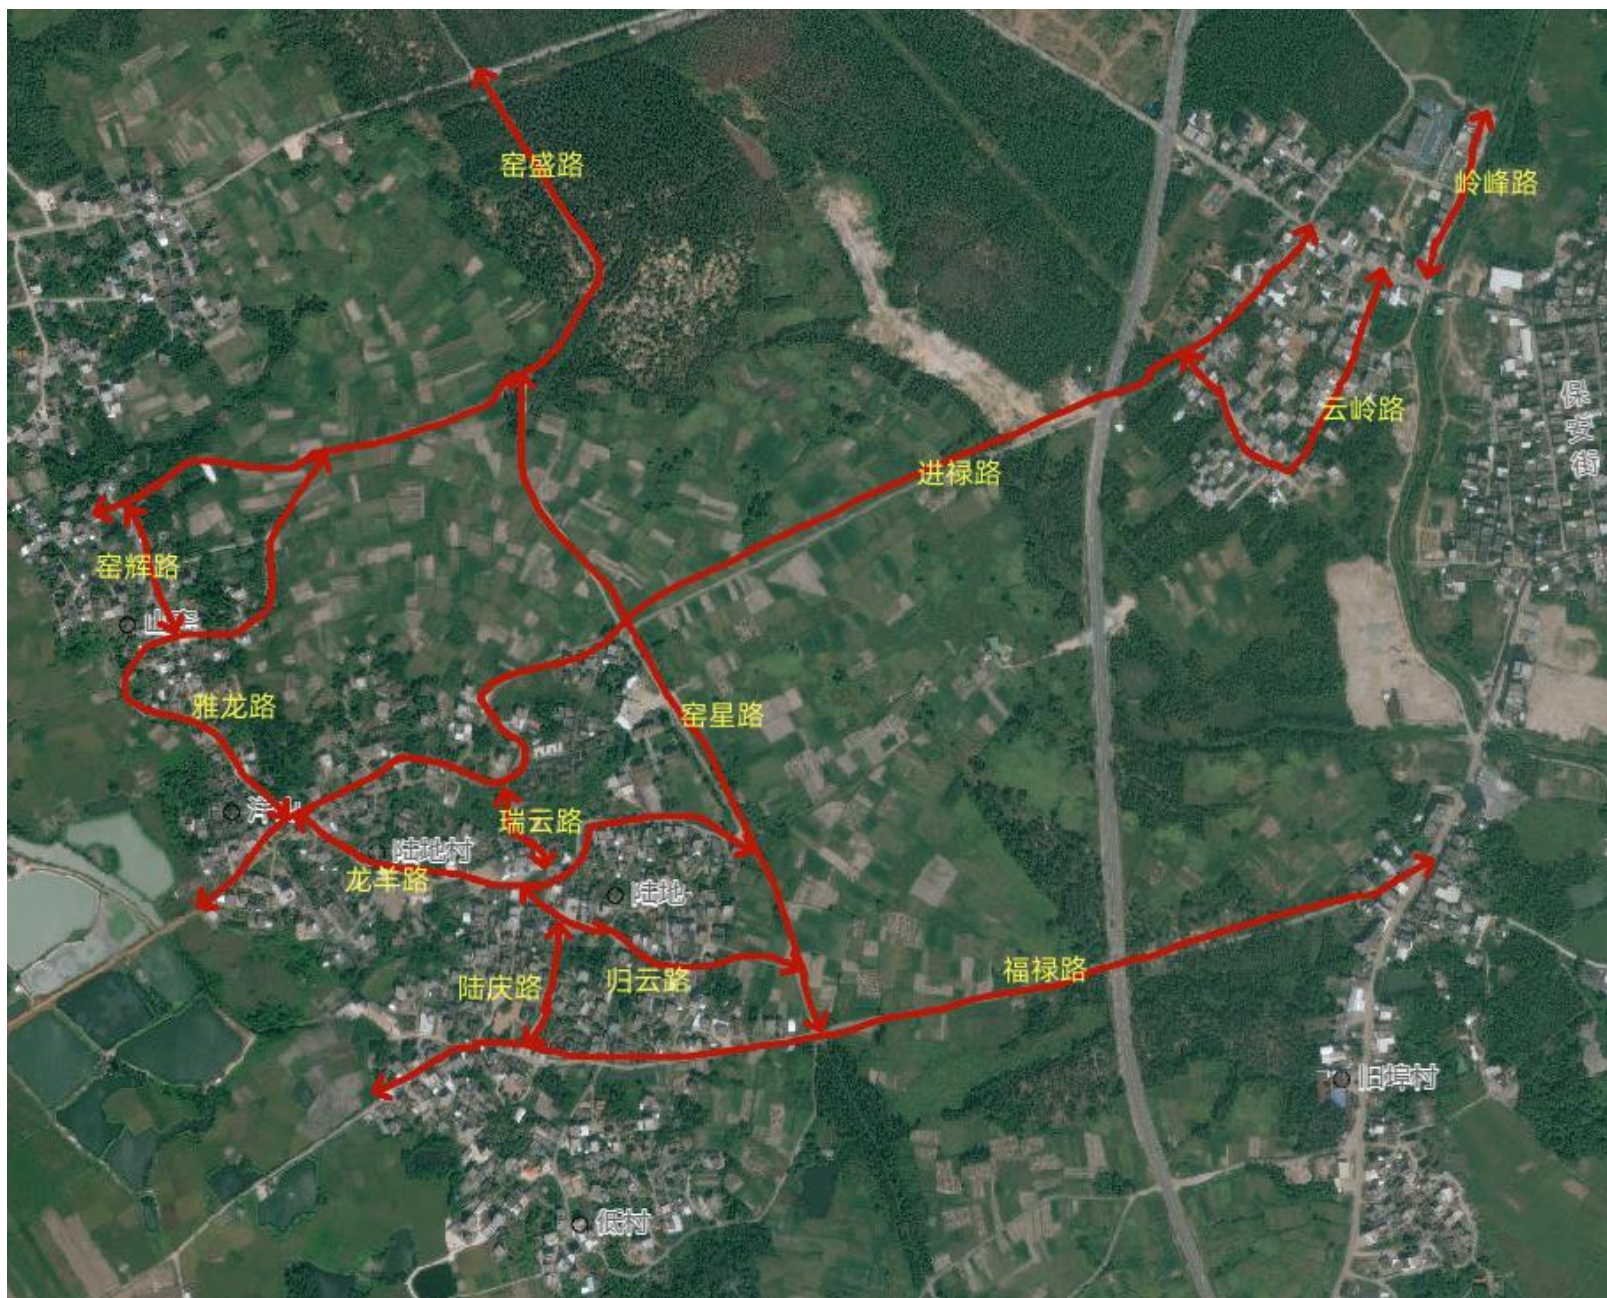

车板镇旧埠村委道路规划示意图

车板镇居委道路规划示意图

车板镇居委道路规划示意图

车板镇龙塘村委道路规划示意图

车板镇龙头沙村委+坡心村委道路规划示意图

车板镇龙眼根村委道路规划示意图

车板镇陆地村委道路规划示意图

车板镇名教村委道路规划示意图