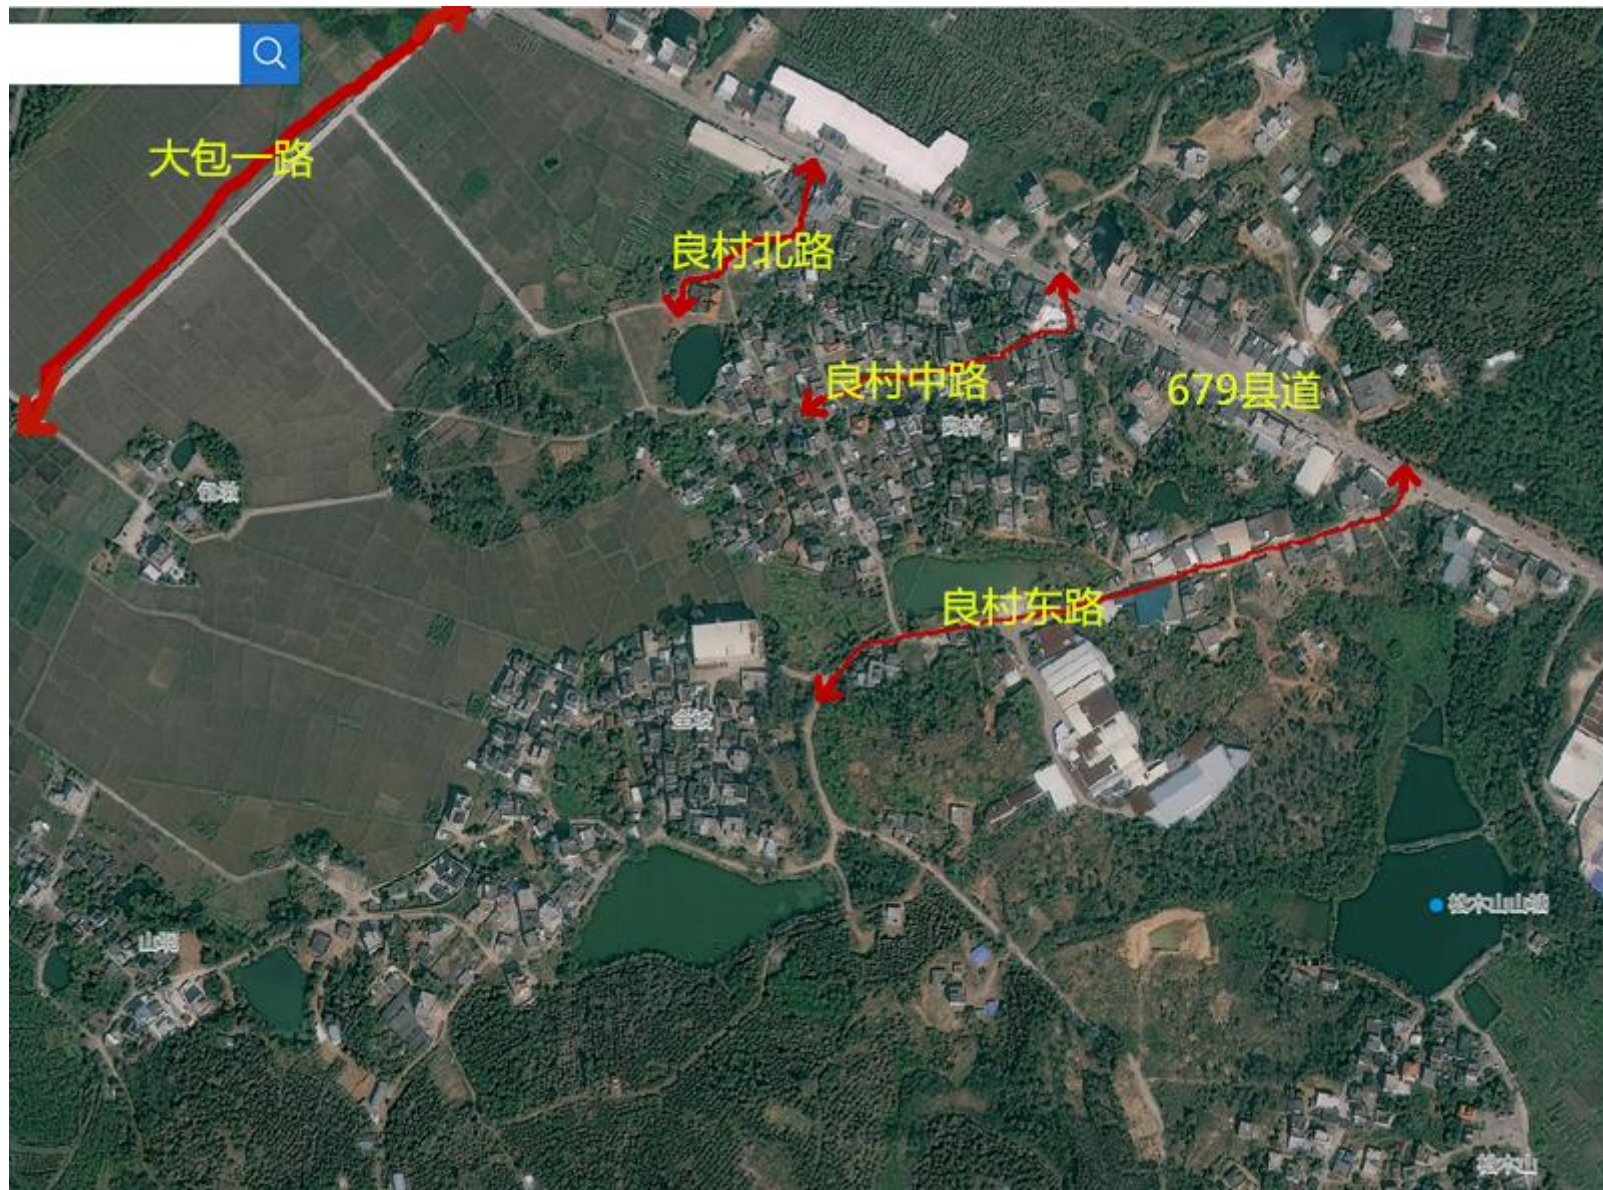

吉水镇那楼寨村委道路规划示意图

吉水镇那楼寨村委道路规划示意图

吉水镇那楼寨村委道路规划示意图

吉水镇那楼寨村委道路规划示意图

吉水镇那楼寨村委道路规划示意图

吉水镇梧村垌村委道路规划示意图

吉水镇梧村垌村委道路规划示意图

吉水镇燕山村委道路规划示意图