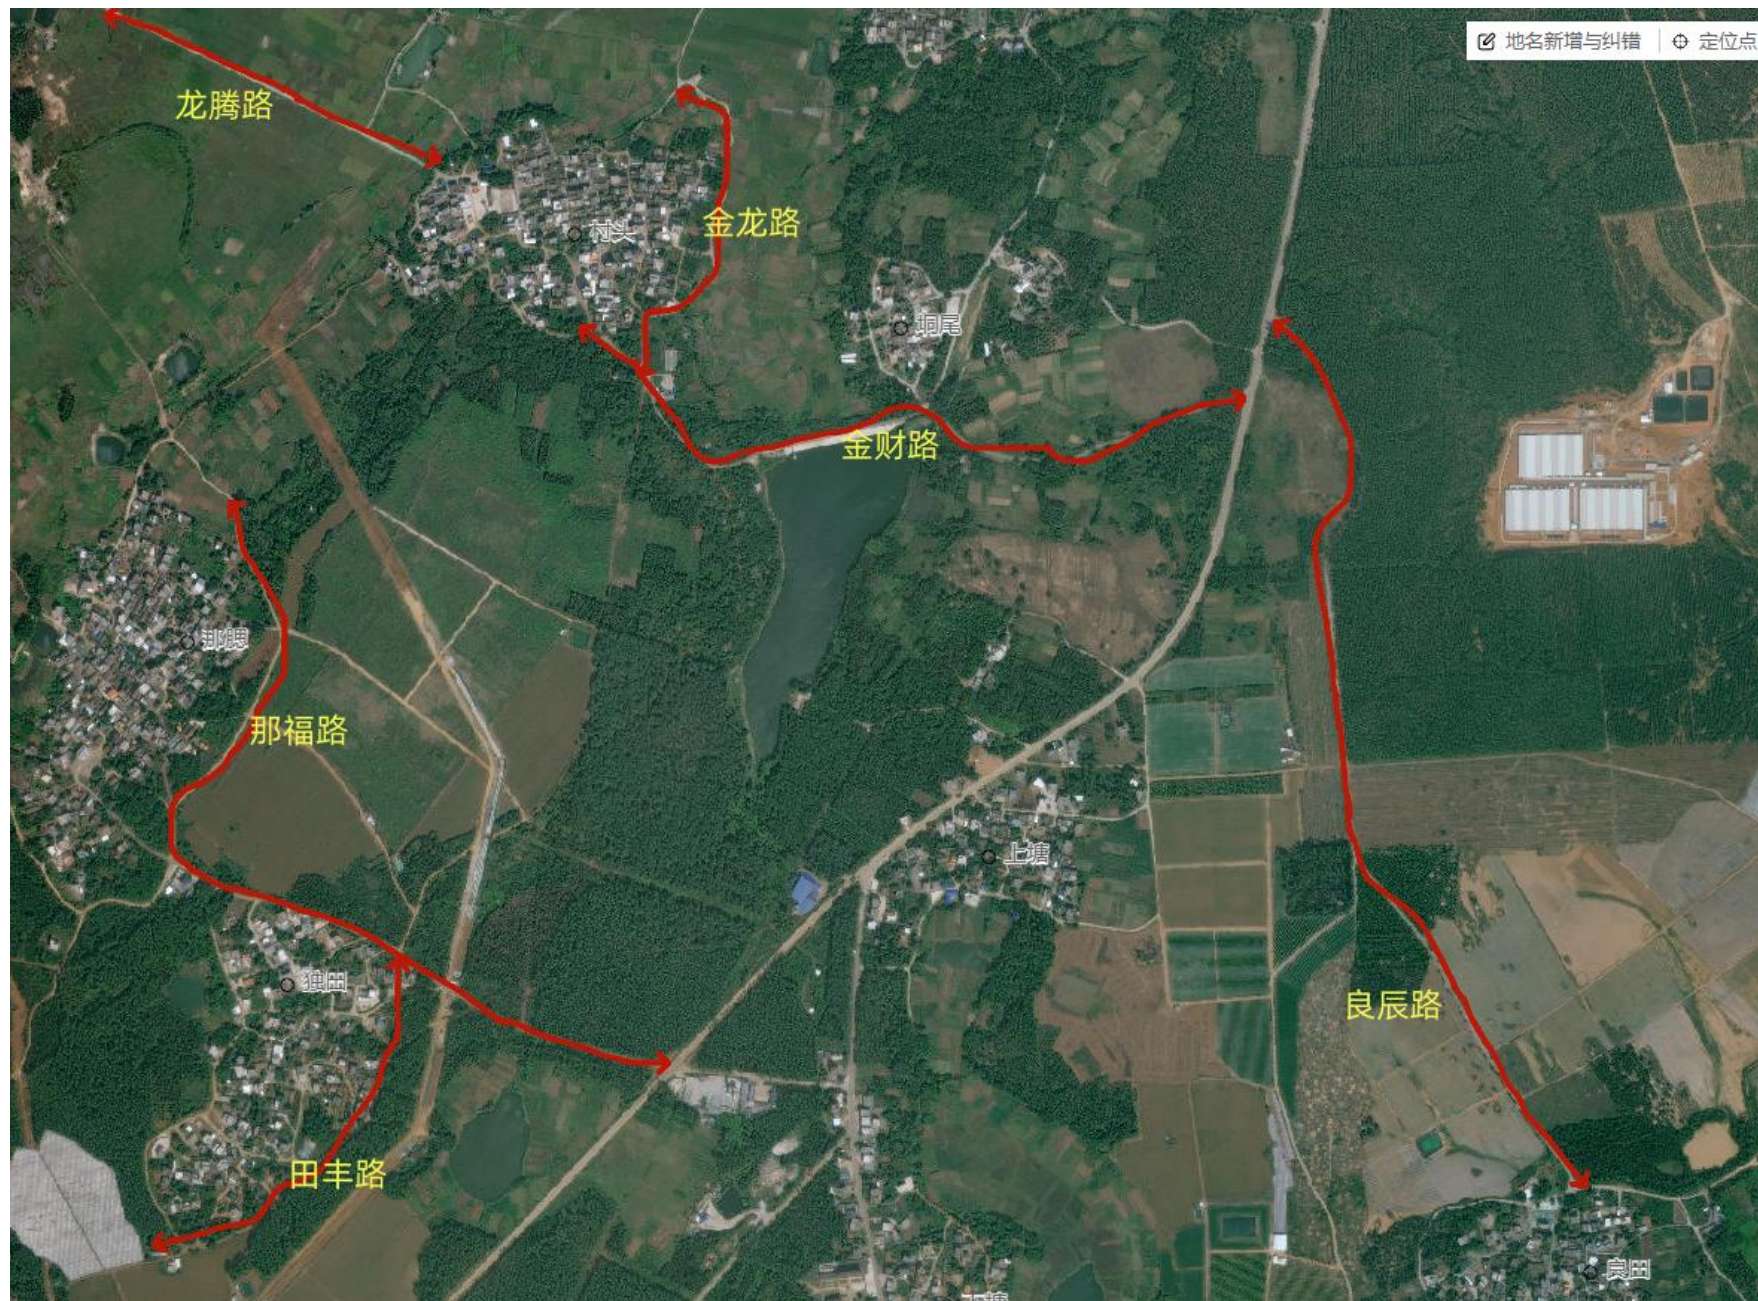

雅塘镇雅塘村委道路规划示意图

雅塘镇雅塘社区道路规划示意图

车板镇车板村委道路规划示意图

车板镇车板村委道路规划示意图

车板镇大坝村委道路规划示意图

车板镇大贵庙村委道路规划示意图

车板镇多浪村委道路规划示意图

车板镇多浪村委道路规划示意图

车板镇旧埠村委道路规划示意图

车板镇居委道路规划示意图

车板镇居委道路规划示意图

车板镇龙塘村委道路规划示意图

车板镇龙头沙村委+坡心村委道路规划示意图

车板镇龙眼根村委道路规划示意图

车板镇陆地村委道路规划示意图

车板镇名教村委道路规划示意图