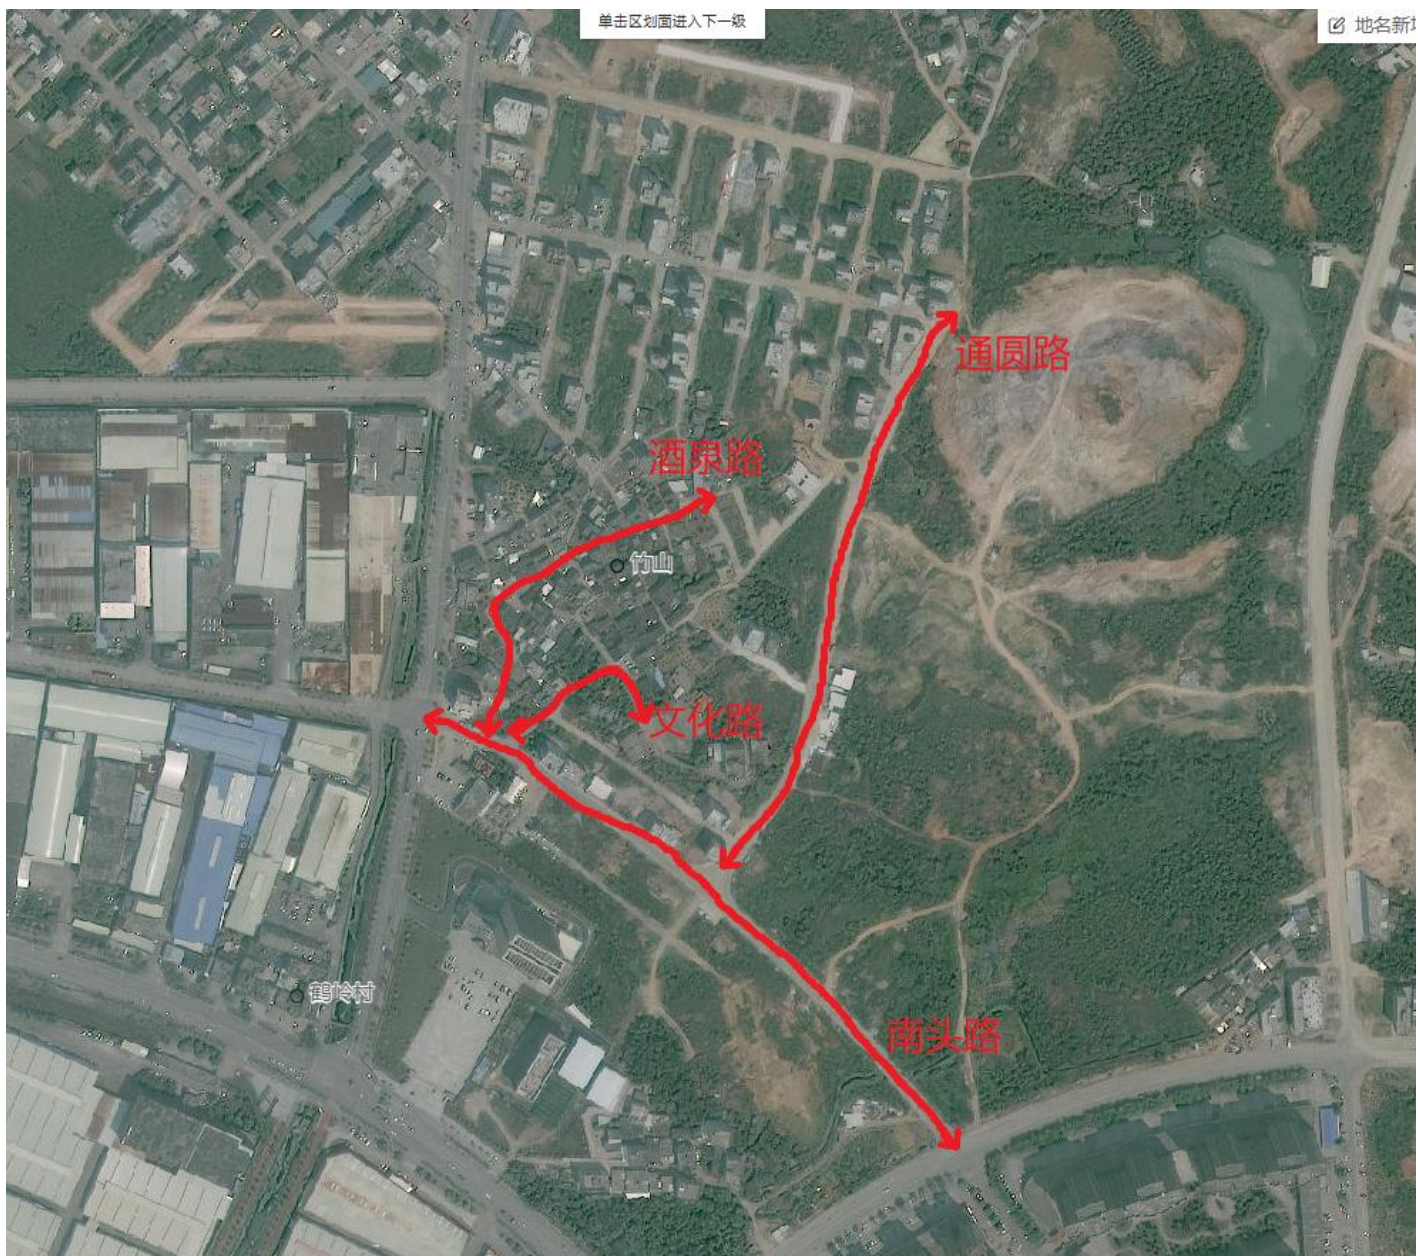

吉水镇鹤岭村委道路规划示意图