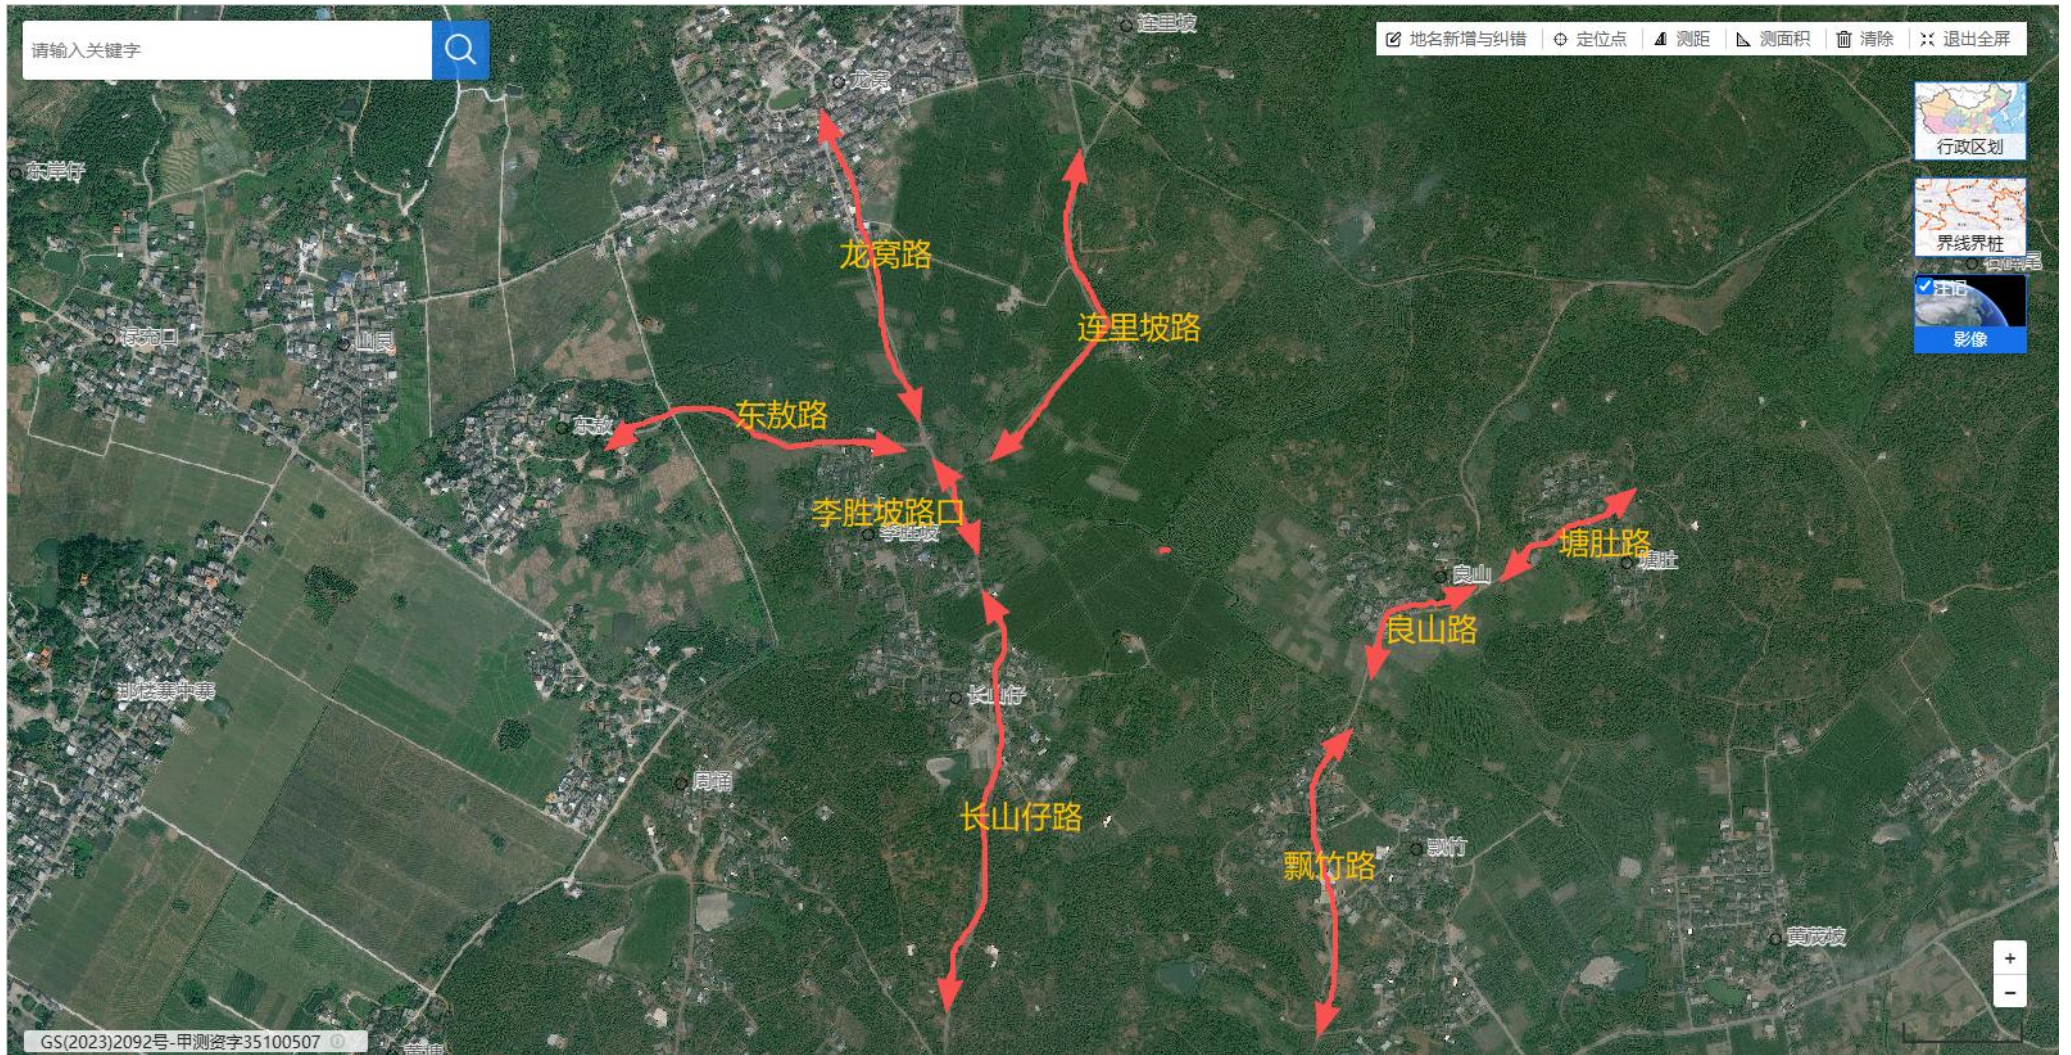

吉水镇吉水村委道路规划示意图