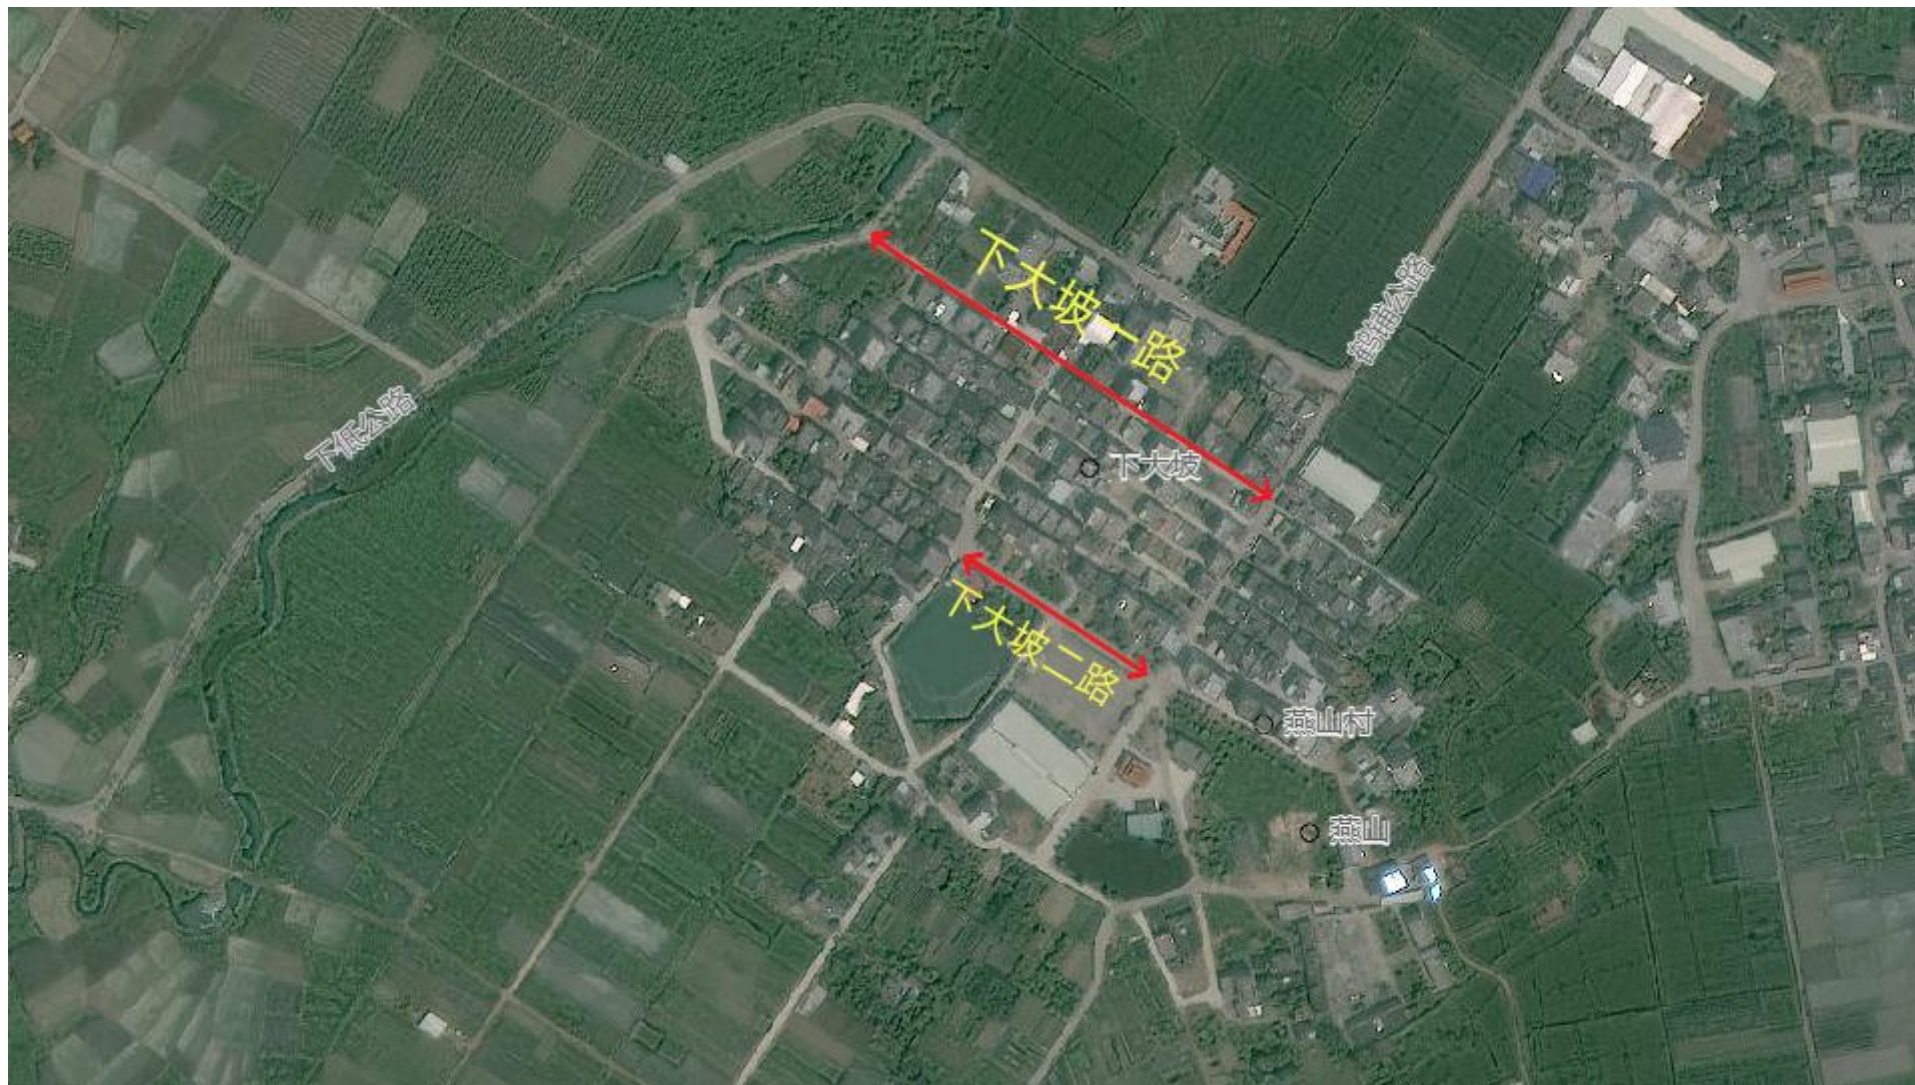

吉水镇燕山村委道路规划示意图