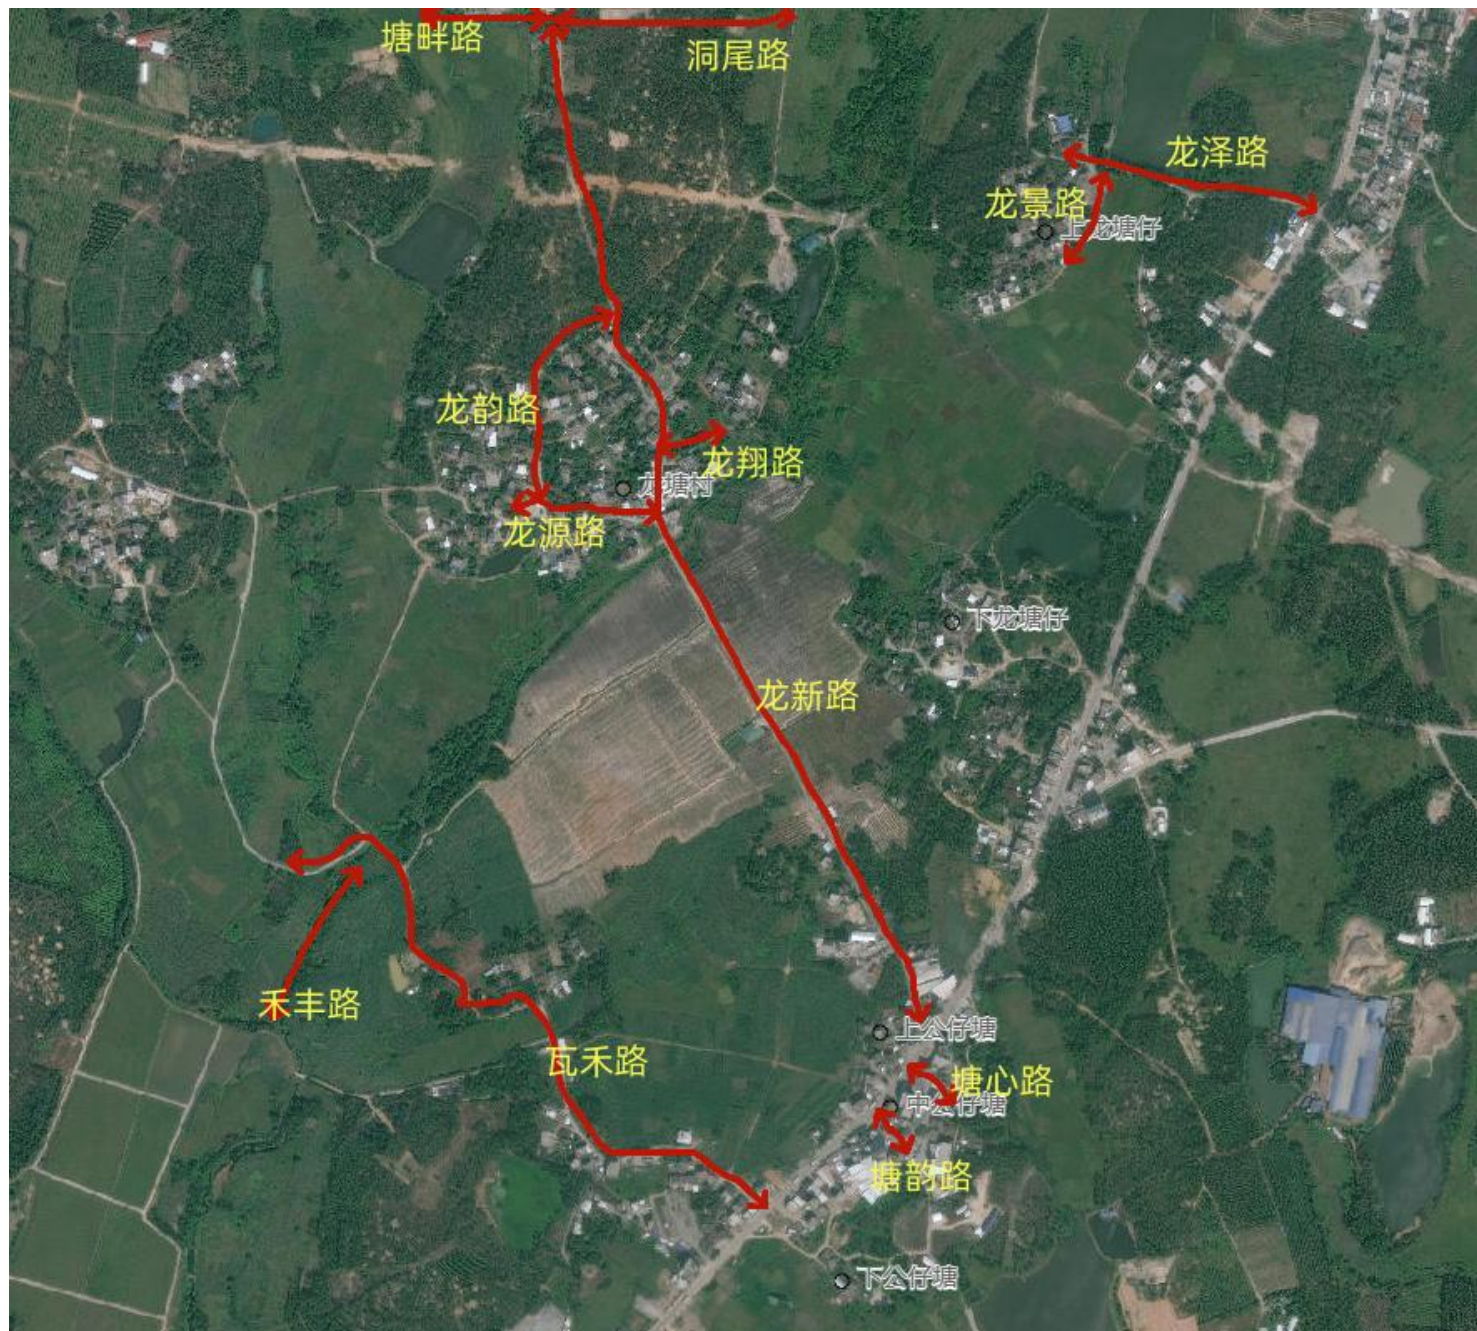

车板镇旧埠村委道路规划示意图

车板镇居委道路规划示意图

车板镇居委道路规划示意图

车板镇龙塘村委道路规划示意图

车板镇龙头沙村委+坡心村委道路规划示意图

车板镇龙眼根村委道路规划示意图

车板镇陆地村委道路规划示意图

车板镇名教村委道路规划示意图