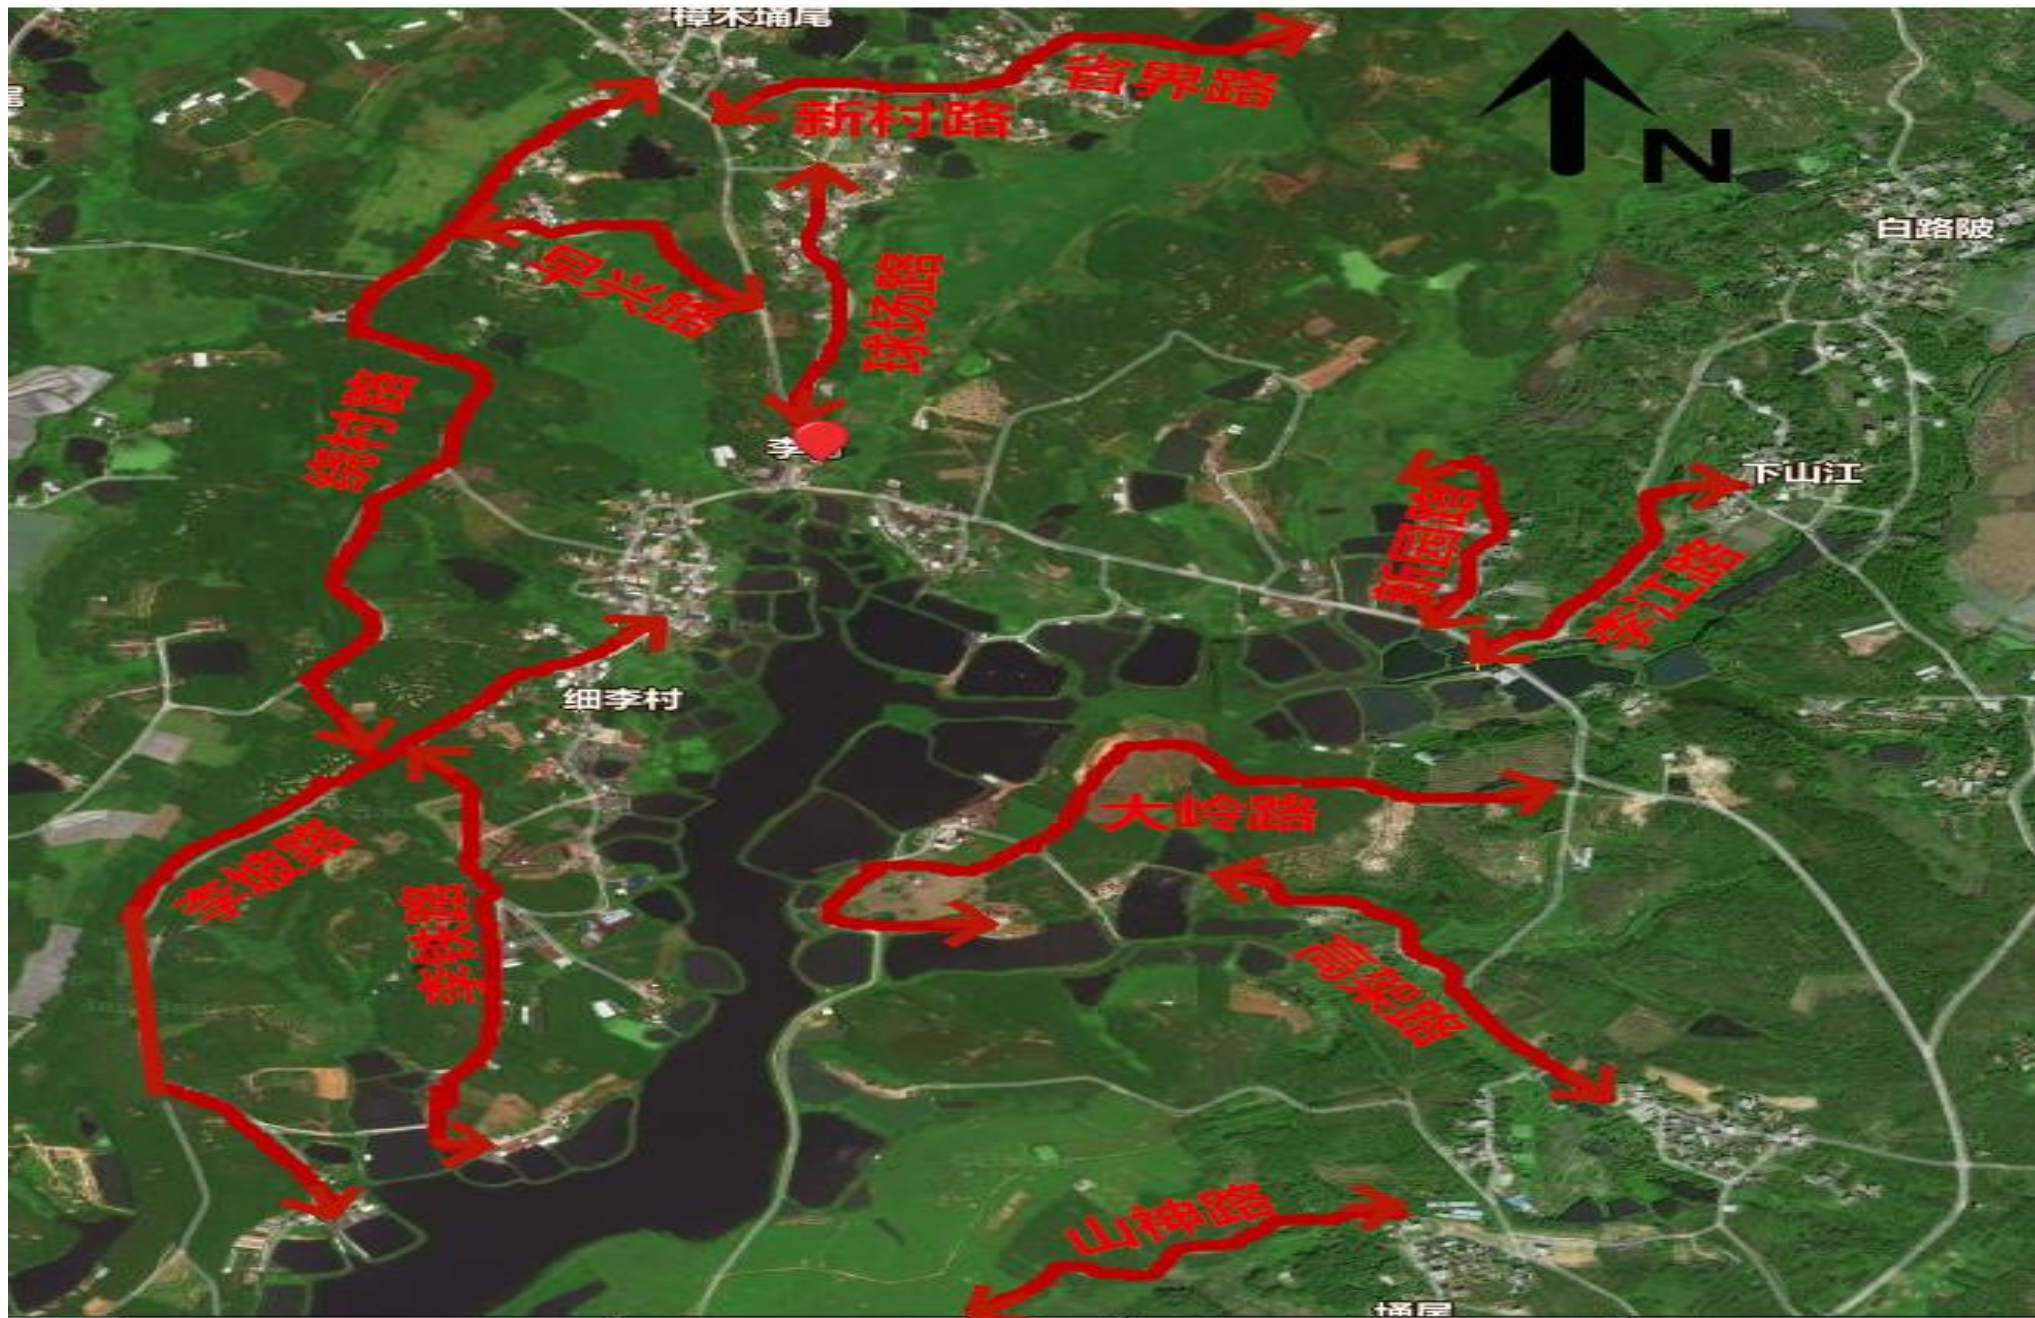

高桥镇红寨村委道路规划示意图

高桥镇李村村村委道路规划示意图

高桥镇平垌村委道路规划示意图

高桥镇平垌村委道路规划示意图

高桥镇坡督村委道路规划示意图

高桥镇高桥村委道路规划示意图

高桥镇德耀村委道路规划示意图

雅塘镇百丰山村委道路规划示意图