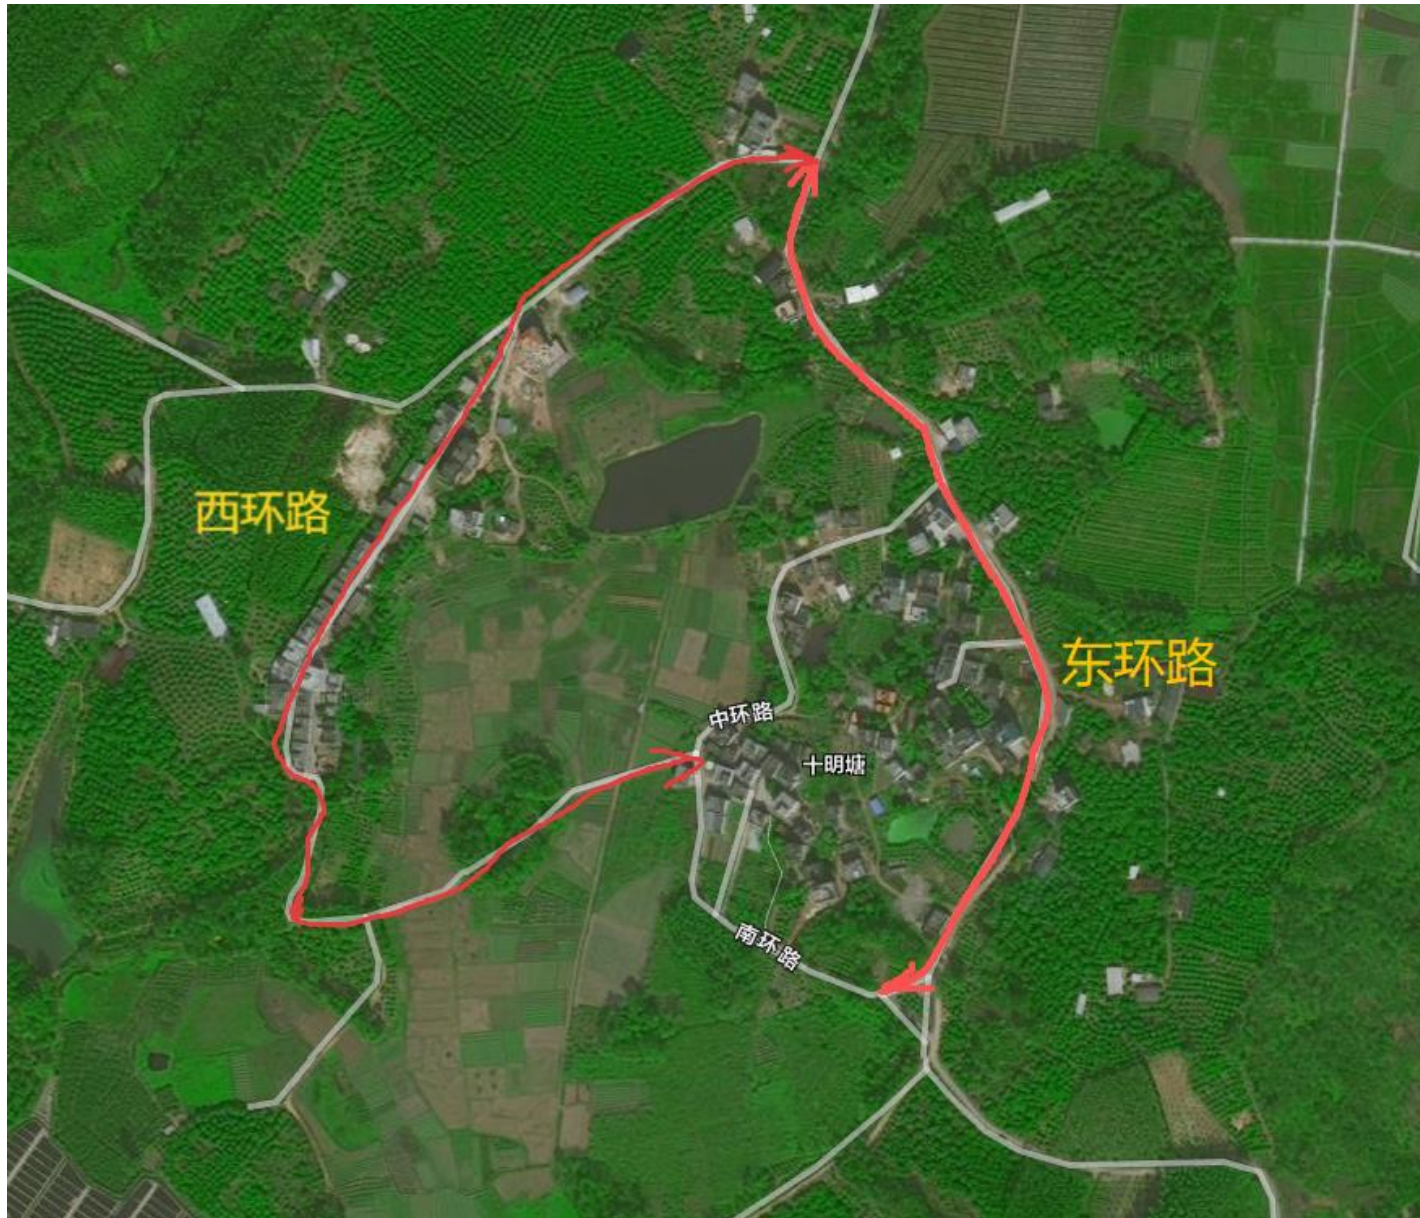

吉水镇大金村委道路规划示意图