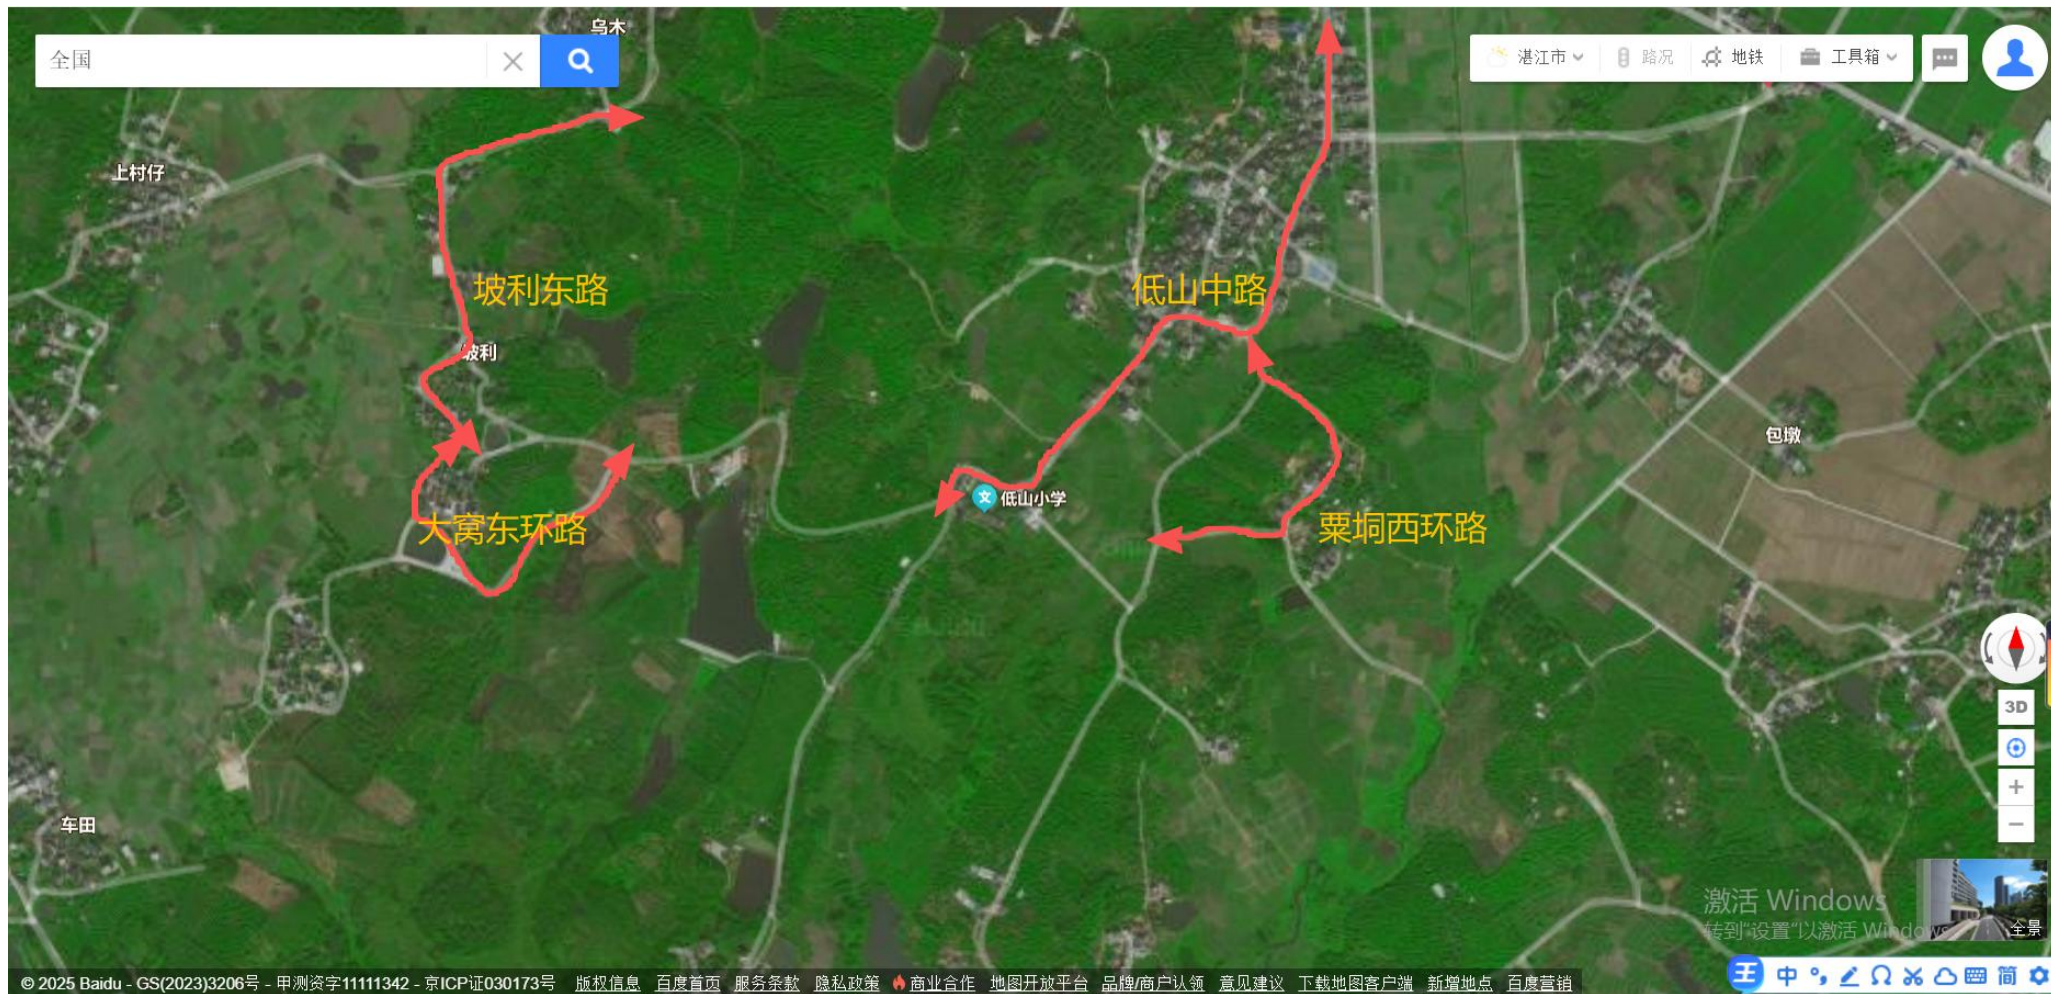

吉水镇低山村委道路规划示意图