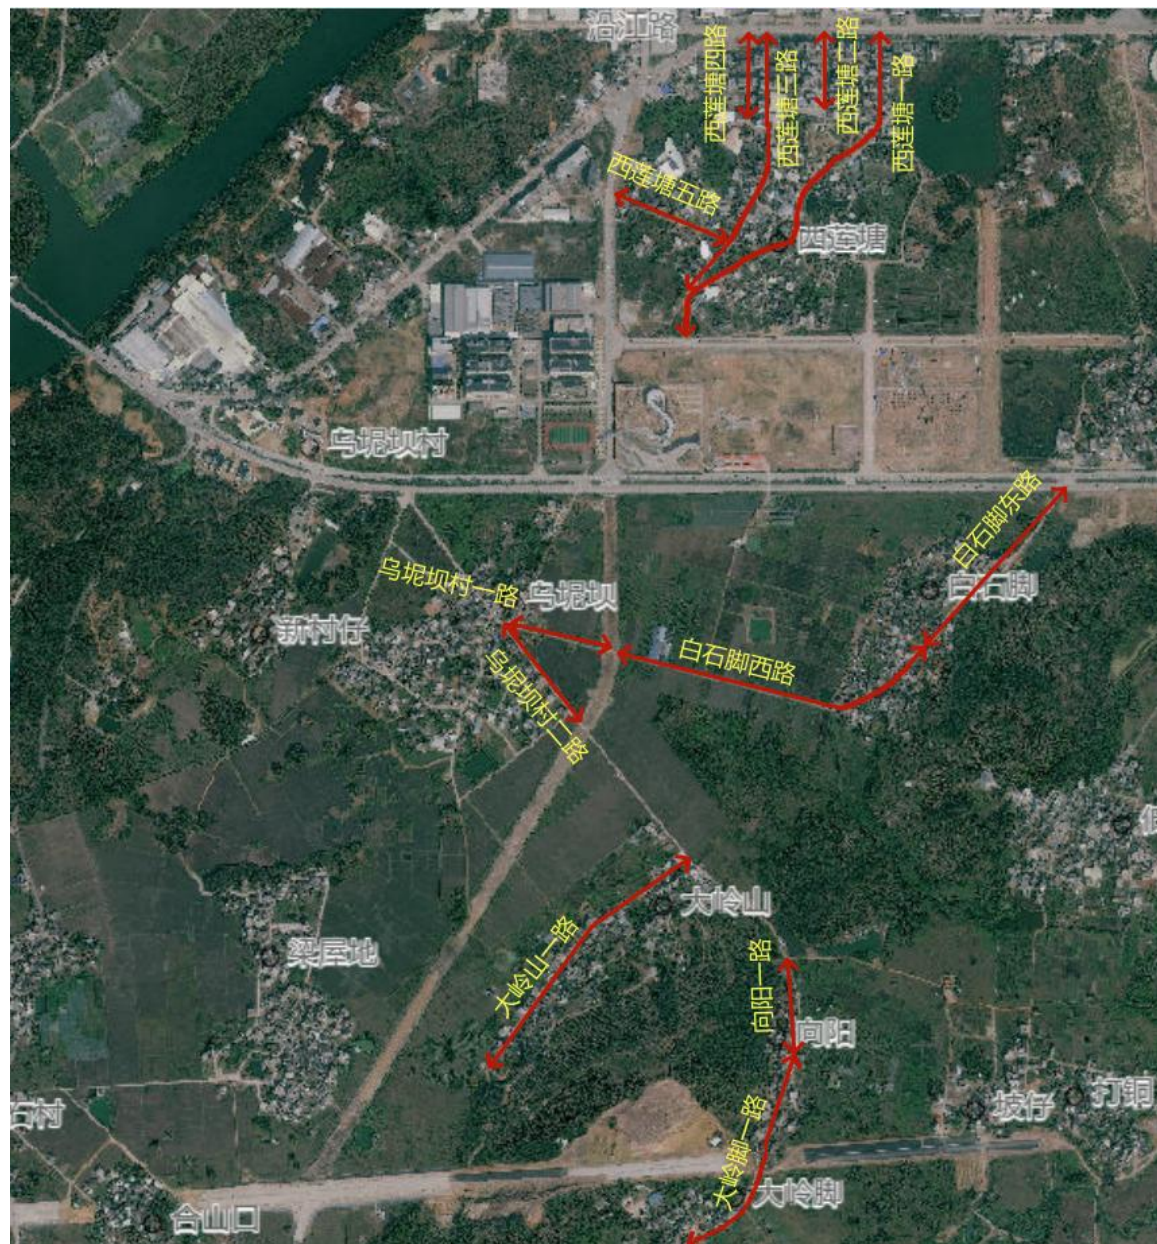

吉水镇乌坭坝村委道路规划示意图