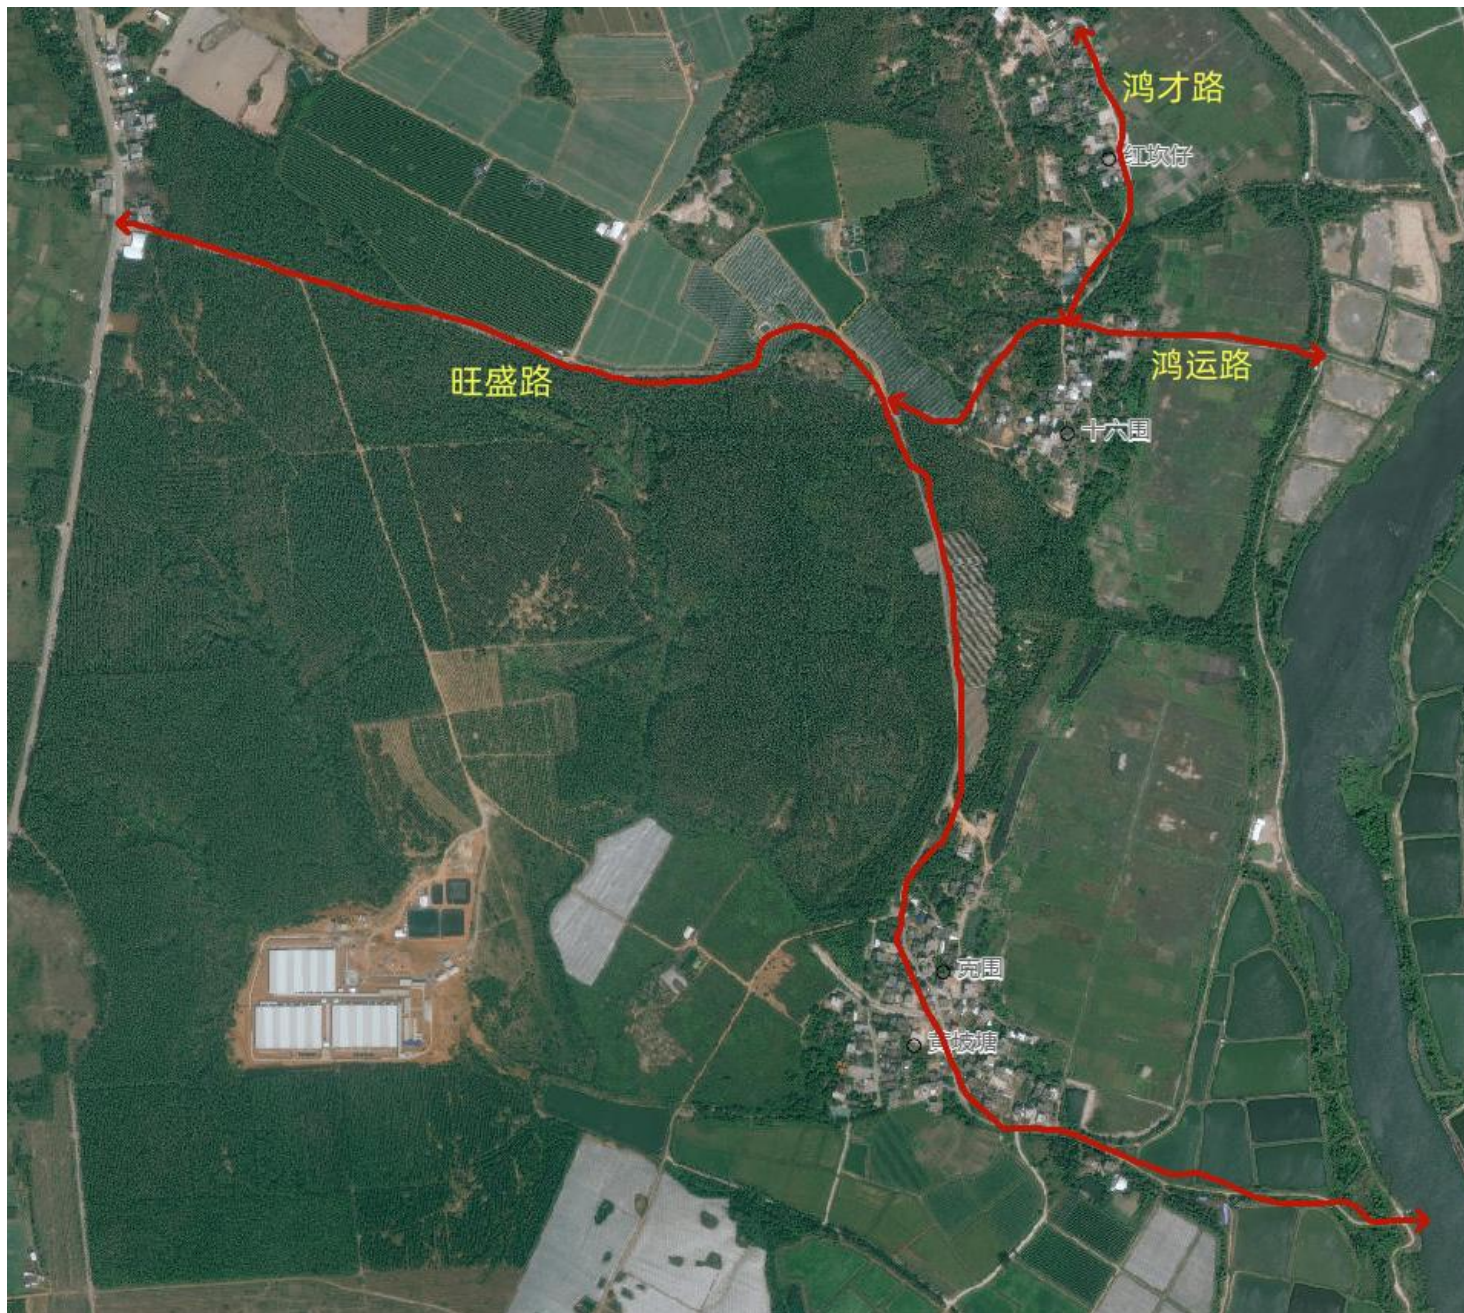

雅塘镇雅塘村委道路规划示意图

雅塘镇雅塘社区道路规划示意图

车板镇车板村委道路规划示意图

车板镇车板村委道路规划示意图

车板镇大坝村委道路规划示意图

车板镇大贵庙村委道路规划示意图

车板镇多浪村委道路规划示意图

车板镇多浪村委道路规划示意图

车板镇旧埠村委道路规划示意图

车板镇居委道路规划示意图

车板镇居委道路规划示意图

车板镇龙塘村委道路规划示意图

车板镇龙头沙村委+坡心村委道路规划示意图

车板镇龙眼根村委道路规划示意图

车板镇陆地村委道路规划示意图

车板镇名教村委道路规划示意图