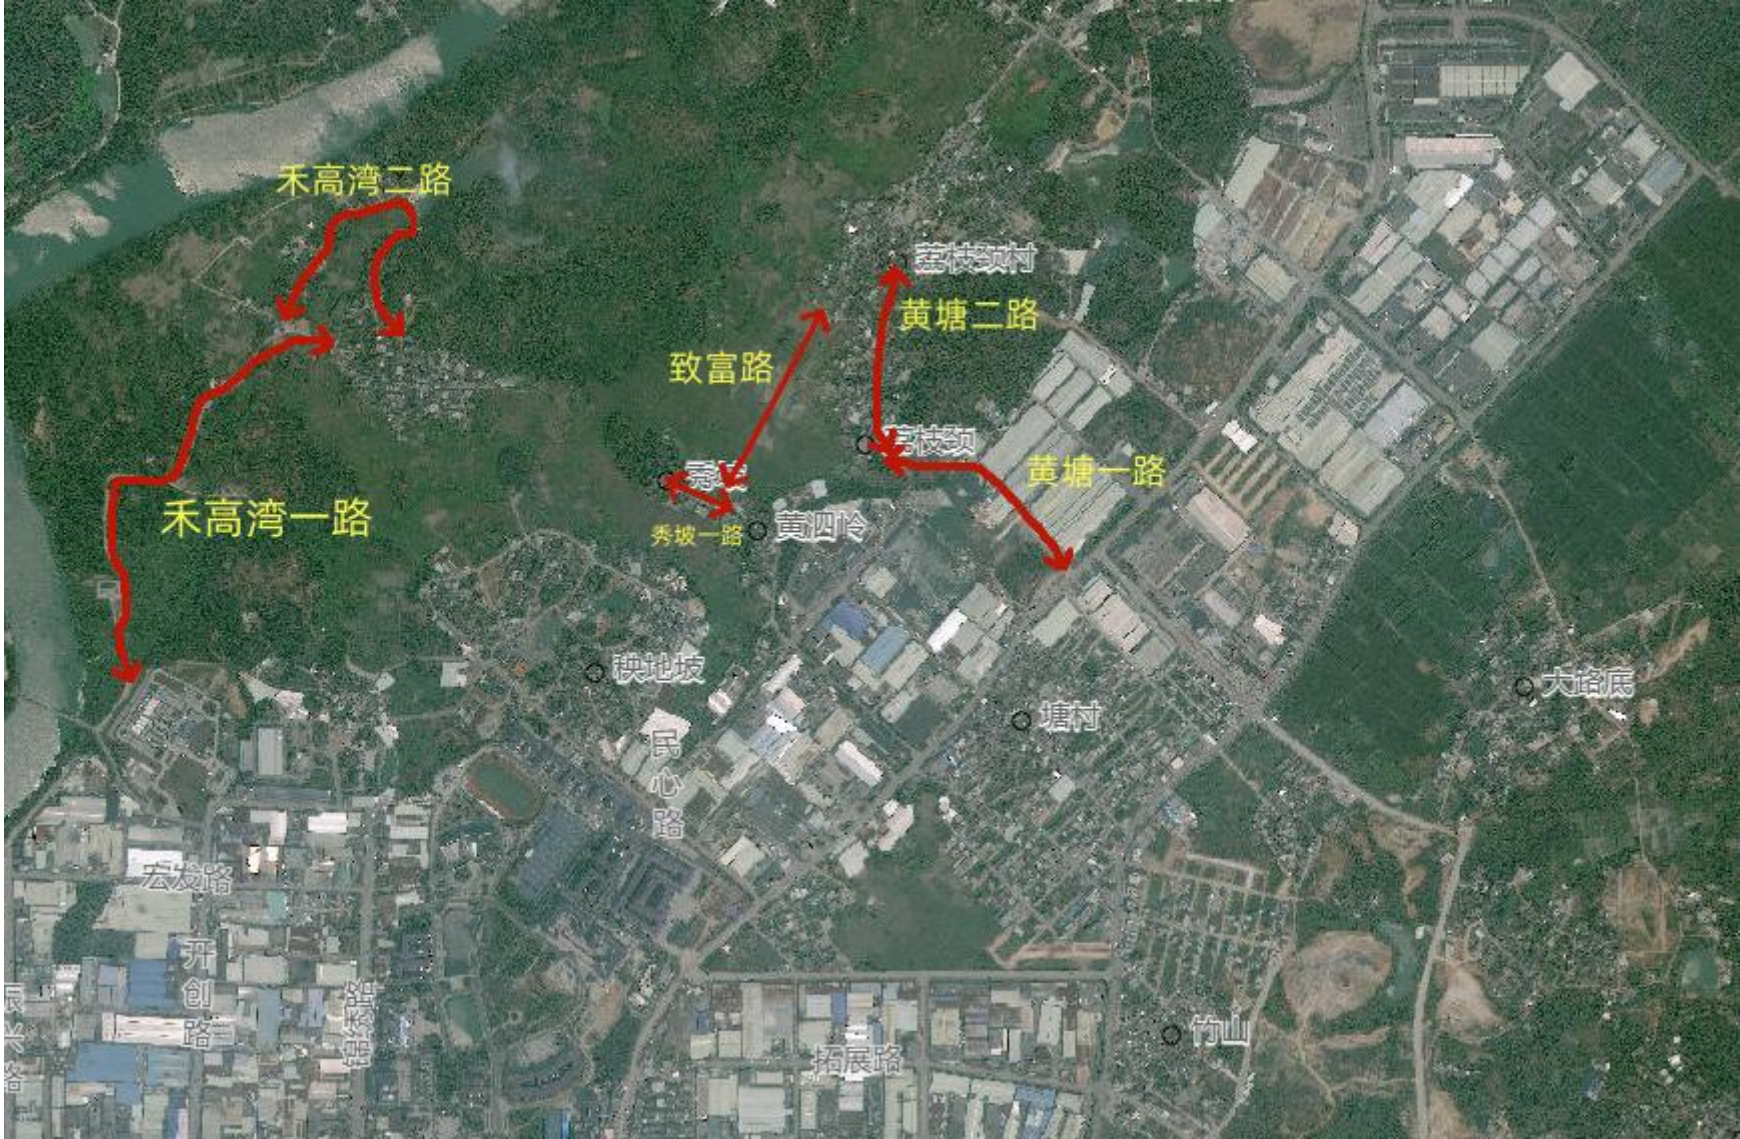

吉水镇黄坭塘村委道路规划示意图

吉水镇吉水村委道路规划示意图

吉水镇吉水村委道路规划示意图

吉水镇吉水村委道路规划示意图

吉水镇江头村委道路规划示意图

吉水镇江头村委道路规划示意图

吉水镇荔枝颈村委道路规划示意图

吉水镇荔枝颈村委道路规划示意图