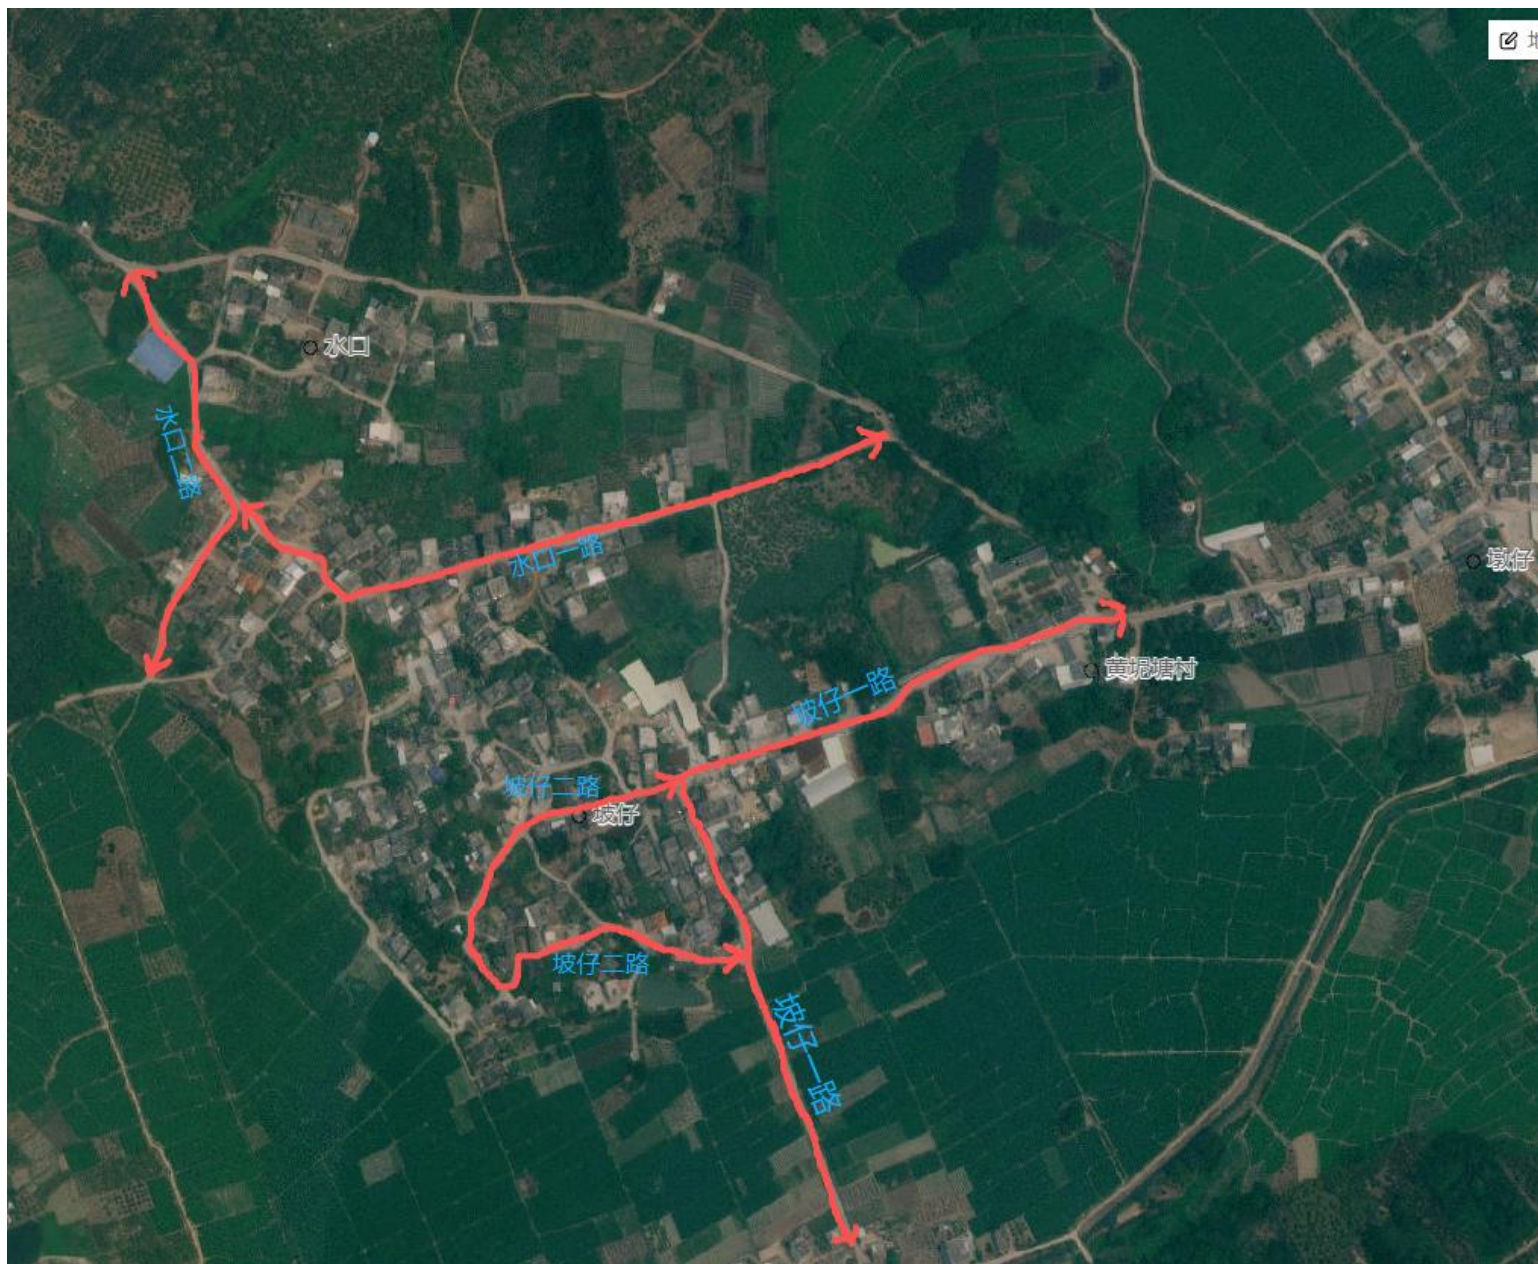

吉水镇低山村委道路规划示意图

吉水镇鹤岭村委道路规划示意图

吉水镇鹤岭村委道路规划示意图

吉水镇鹤岭村委道路规划示意图

吉水镇黄坭塘村委道路规划示意图

吉水镇黄坭塘村委道路规划示意图

吉水镇黄坭塘村委道路规划示意图

吉水镇黄坭塘村委道路规划示意图