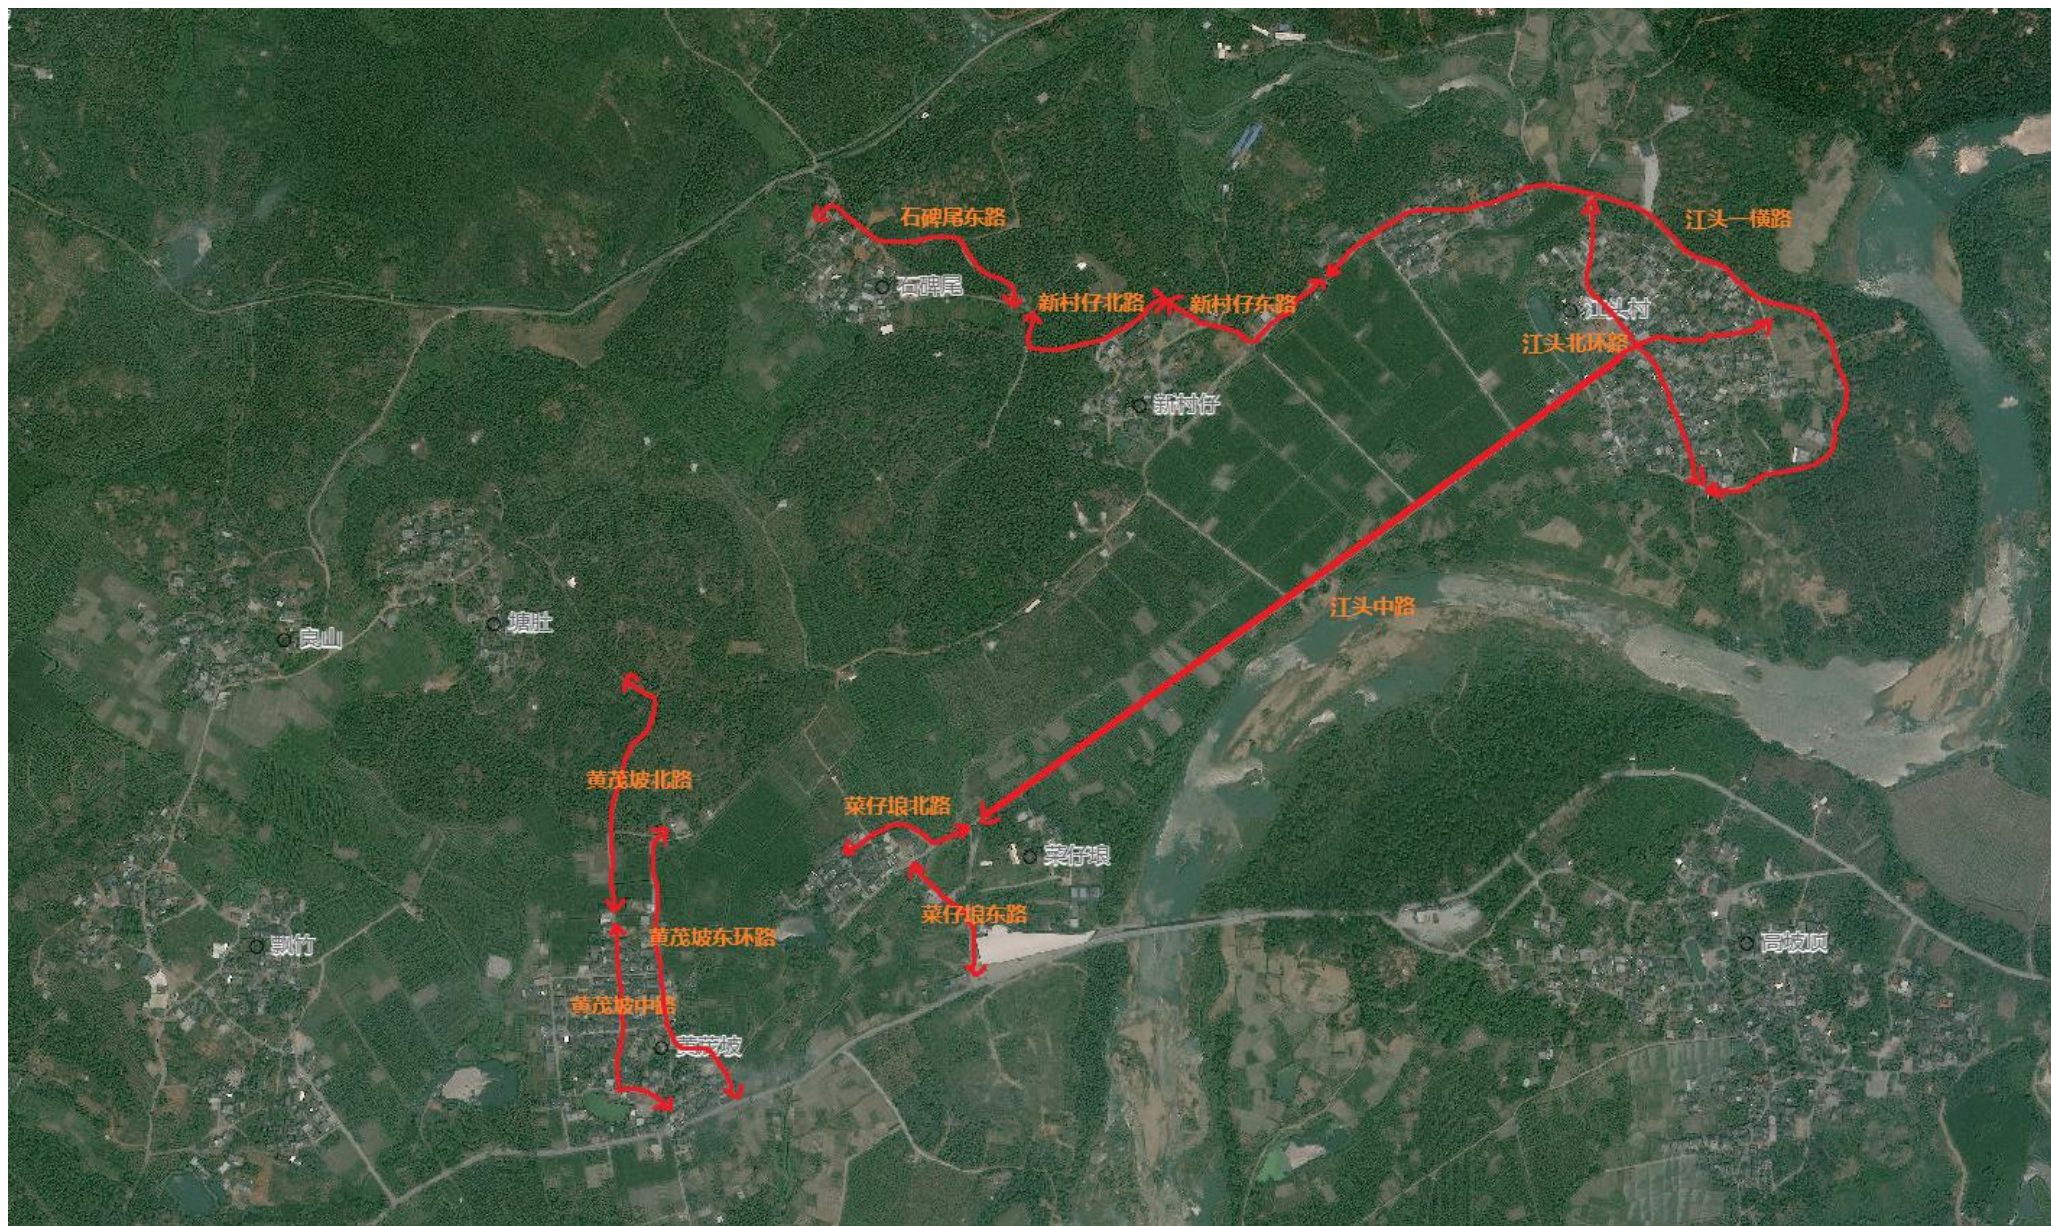

吉水镇黄坭塘村委道路规划示意图

吉水镇吉水村委道路规划示意图

吉水镇吉水村委道路规划示意图

吉水镇吉水村委道路规划示意图

吉水镇江头村委道路规划示意图

吉水镇江头村委道路规划示意图

吉水镇荔枝颈村委道路规划示意图

吉水镇荔枝颈村委道路规划示意图