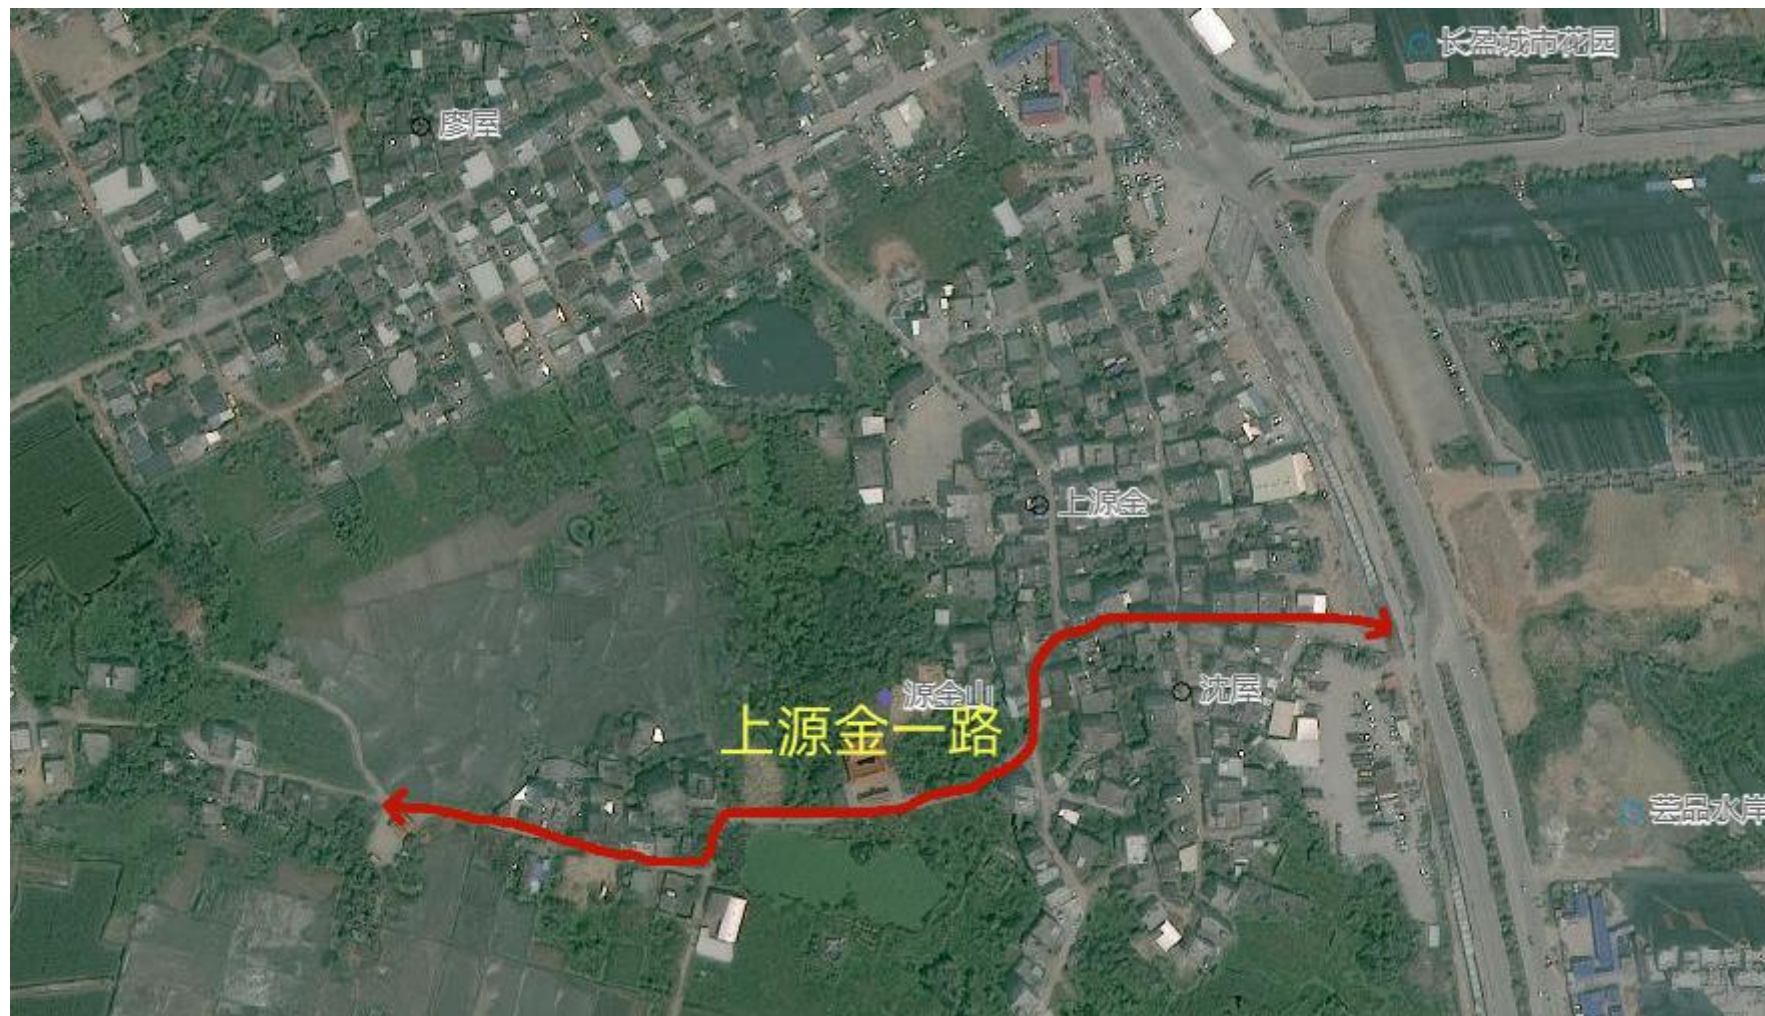

吉水镇那楼寨村委道路规划示意图

吉水镇那楼寨村委道路规划示意图

吉水镇那楼寨村委道路规划示意图

吉水镇那楼寨村委道路规划示意图

吉水镇那楼寨村委道路规划示意图

吉水镇梧村垌村委道路规划示意图

吉水镇梧村垌村委道路规划示意图

吉水镇燕山村委道路规划示意图