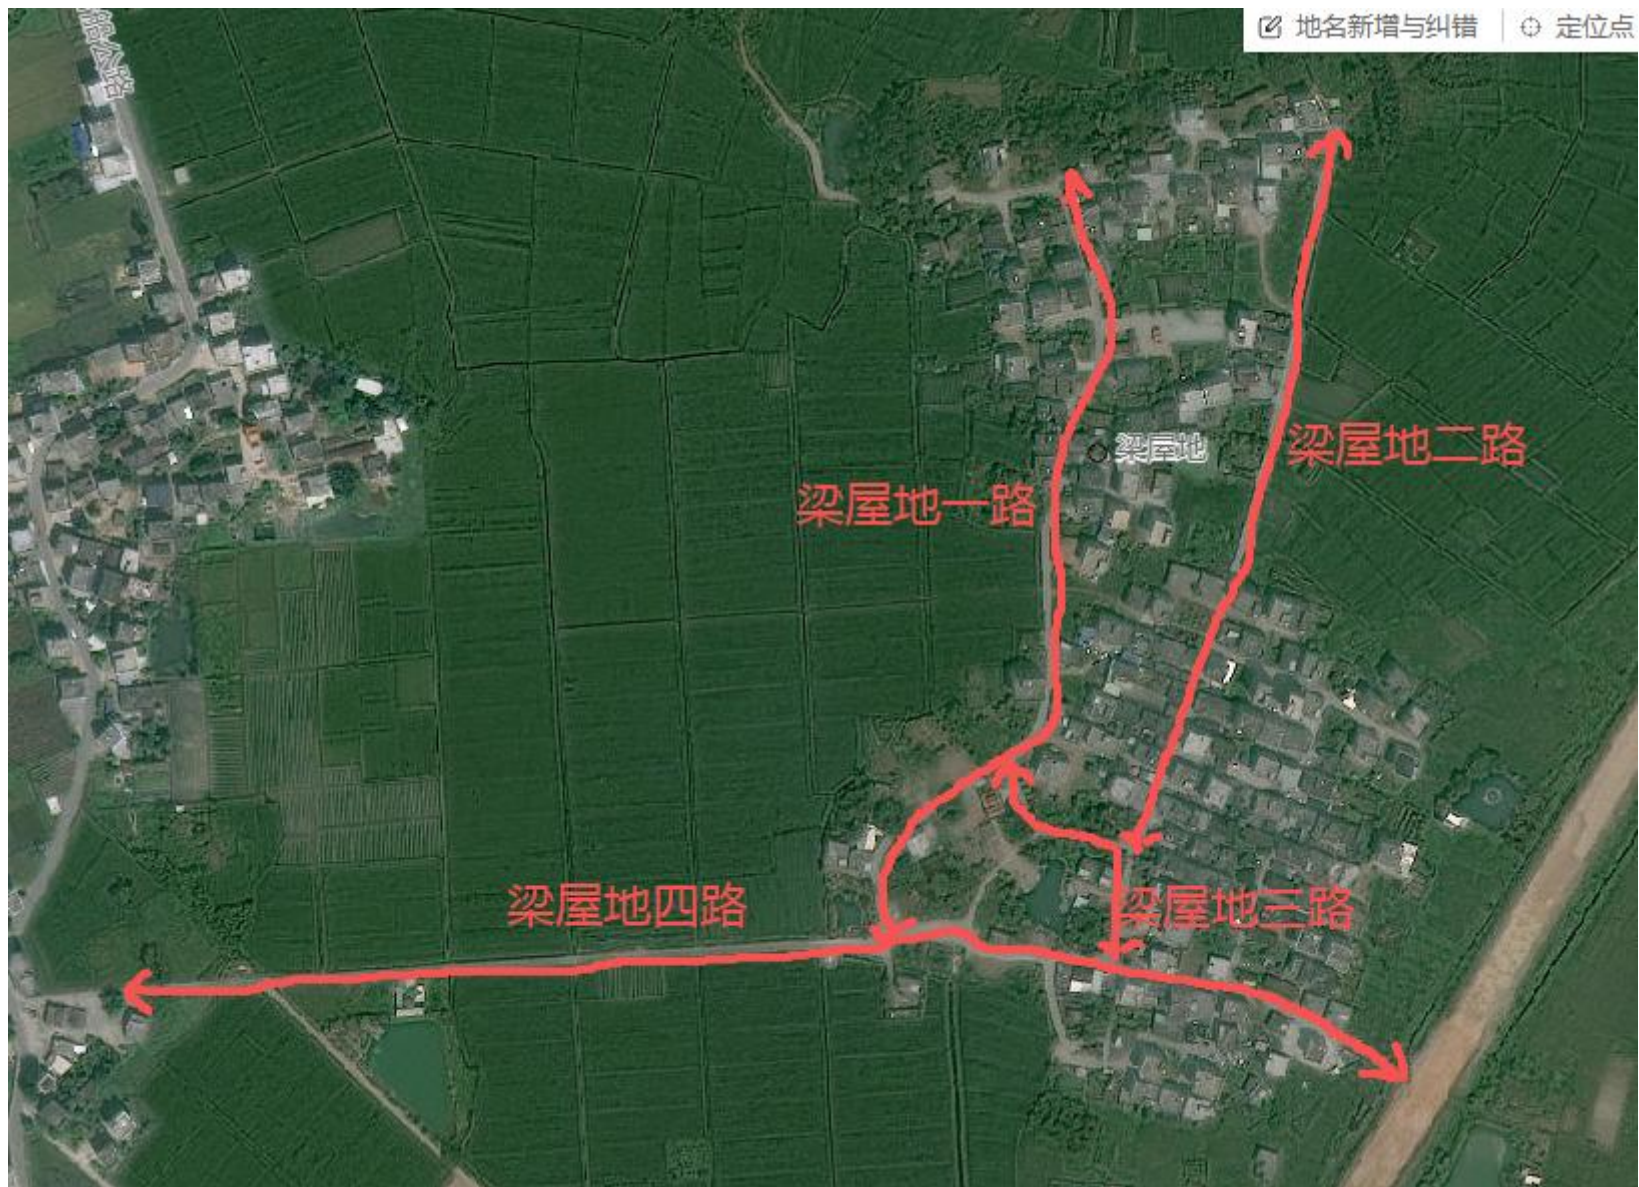

吉水镇白石村委道路规划示意图