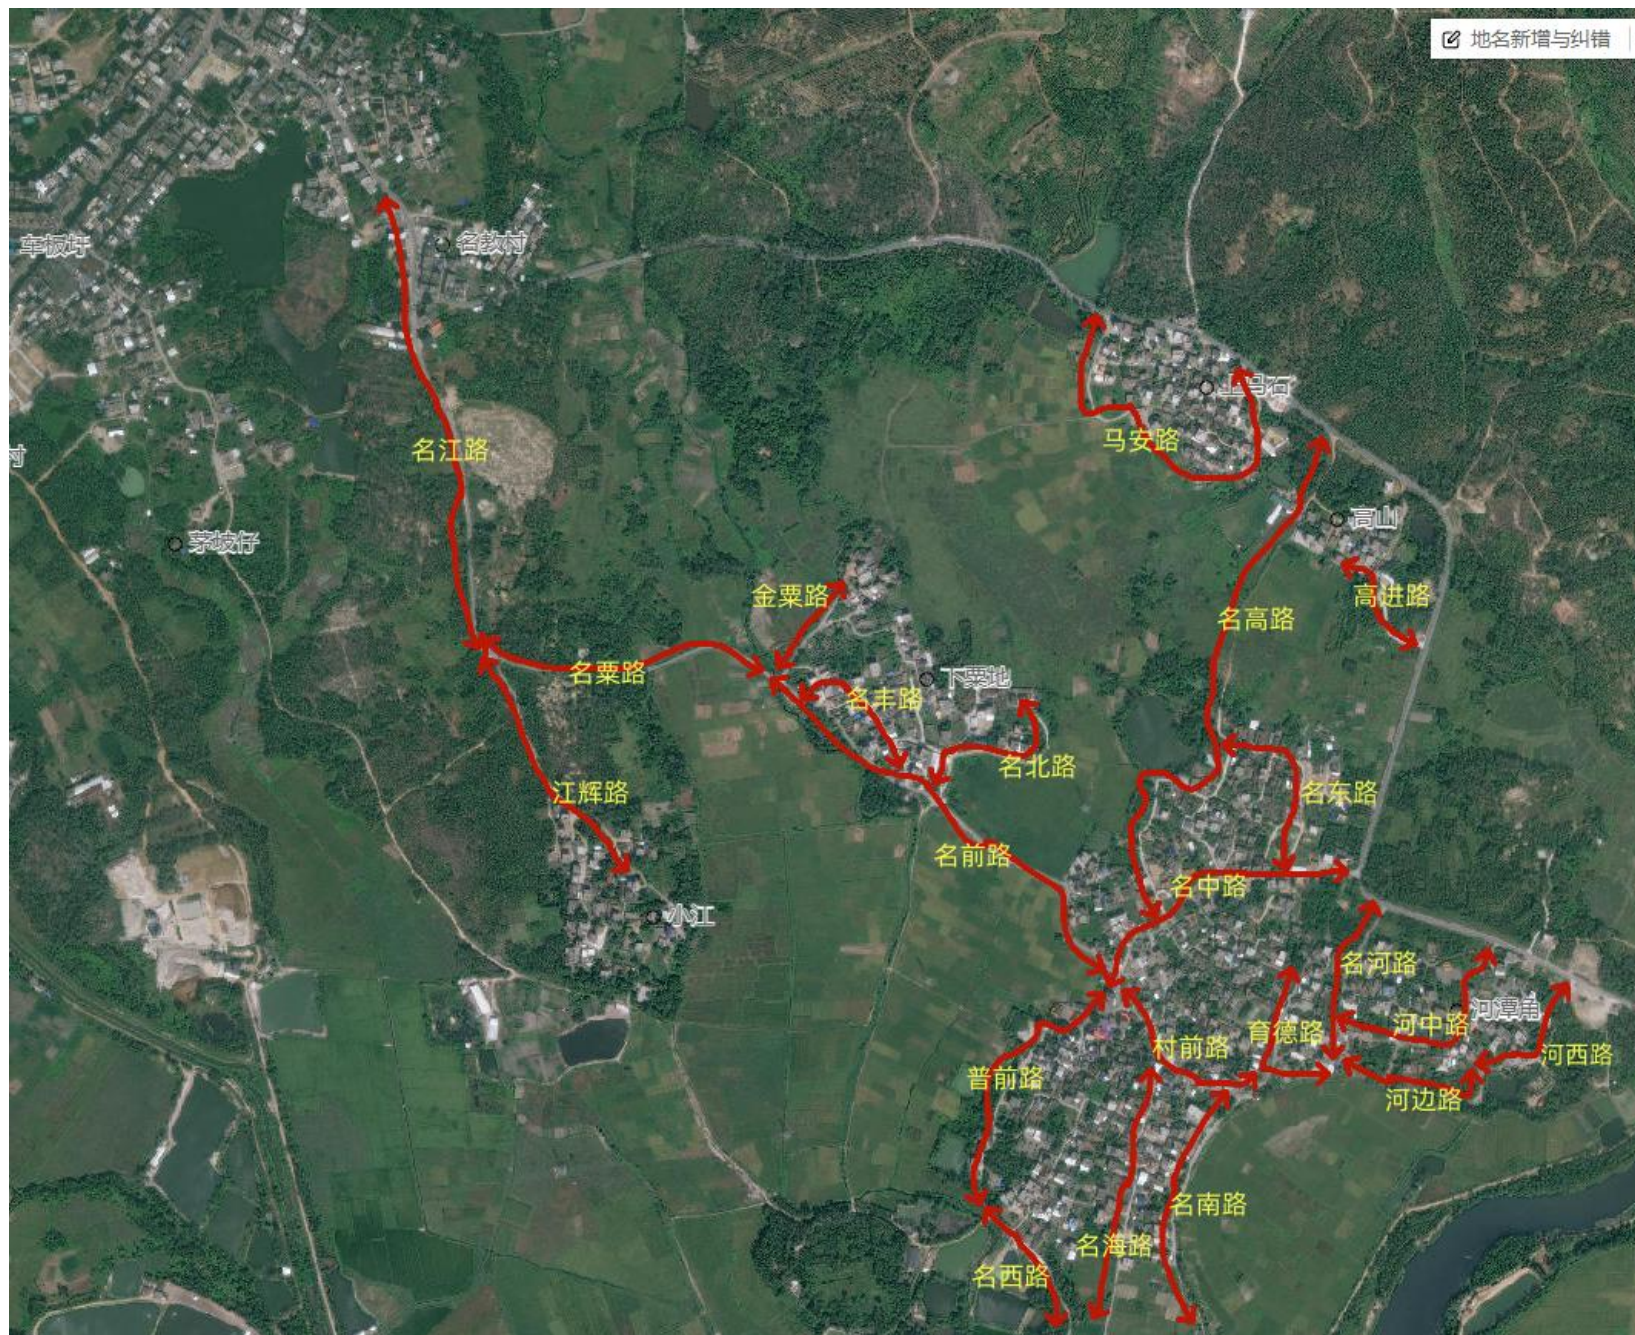

车板镇旧埠村委道路规划示意图

车板镇居委道路规划示意图

车板镇居委道路规划示意图

车板镇龙塘村委道路规划示意图

车板镇龙头沙村委+坡心村委道路规划示意图

车板镇龙眼根村委道路规划示意图

车板镇陆地村委道路规划示意图

车板镇名教村委道路规划示意图

车板镇名教村委道路规划示意图

车板镇上埠村委道路规划示意图

车板镇新村仔村委道路规划示意图

吉水镇吉水社区道路规划示意图

吉水镇大车村委道路规划示意图

吉水镇良龙山村委道路规划示意图

吉水镇南和村委道路规划示意图

吉水镇上坝村委道路规划示意图