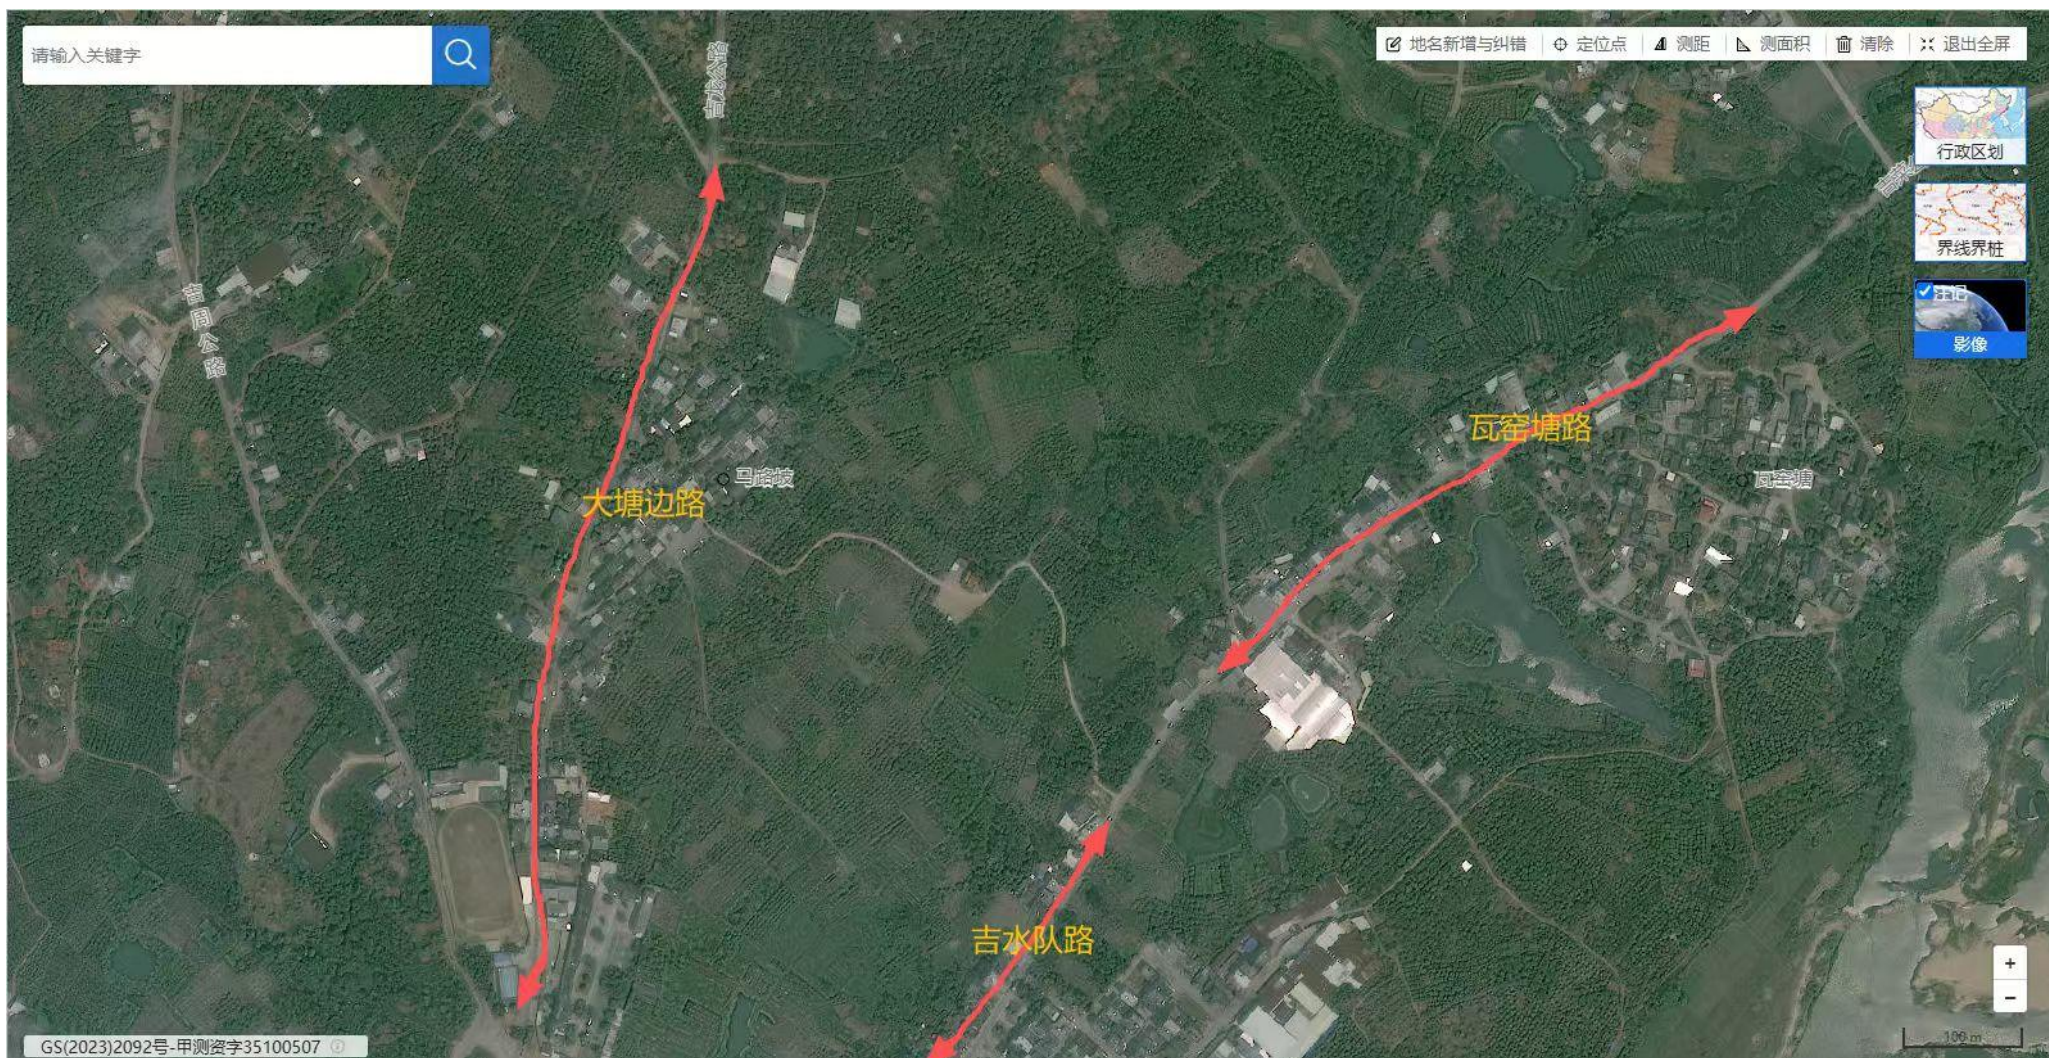

吉水镇黄坭塘村委道路规划示意图

吉水镇吉水村委道路规划示意图

吉水镇吉水村委道路规划示意图

吉水镇吉水村委道路规划示意图

吉水镇江头村委道路规划示意图

吉水镇江头村委道路规划示意图

吉水镇荔枝颈村委道路规划示意图

吉水镇荔枝颈村委道路规划示意图